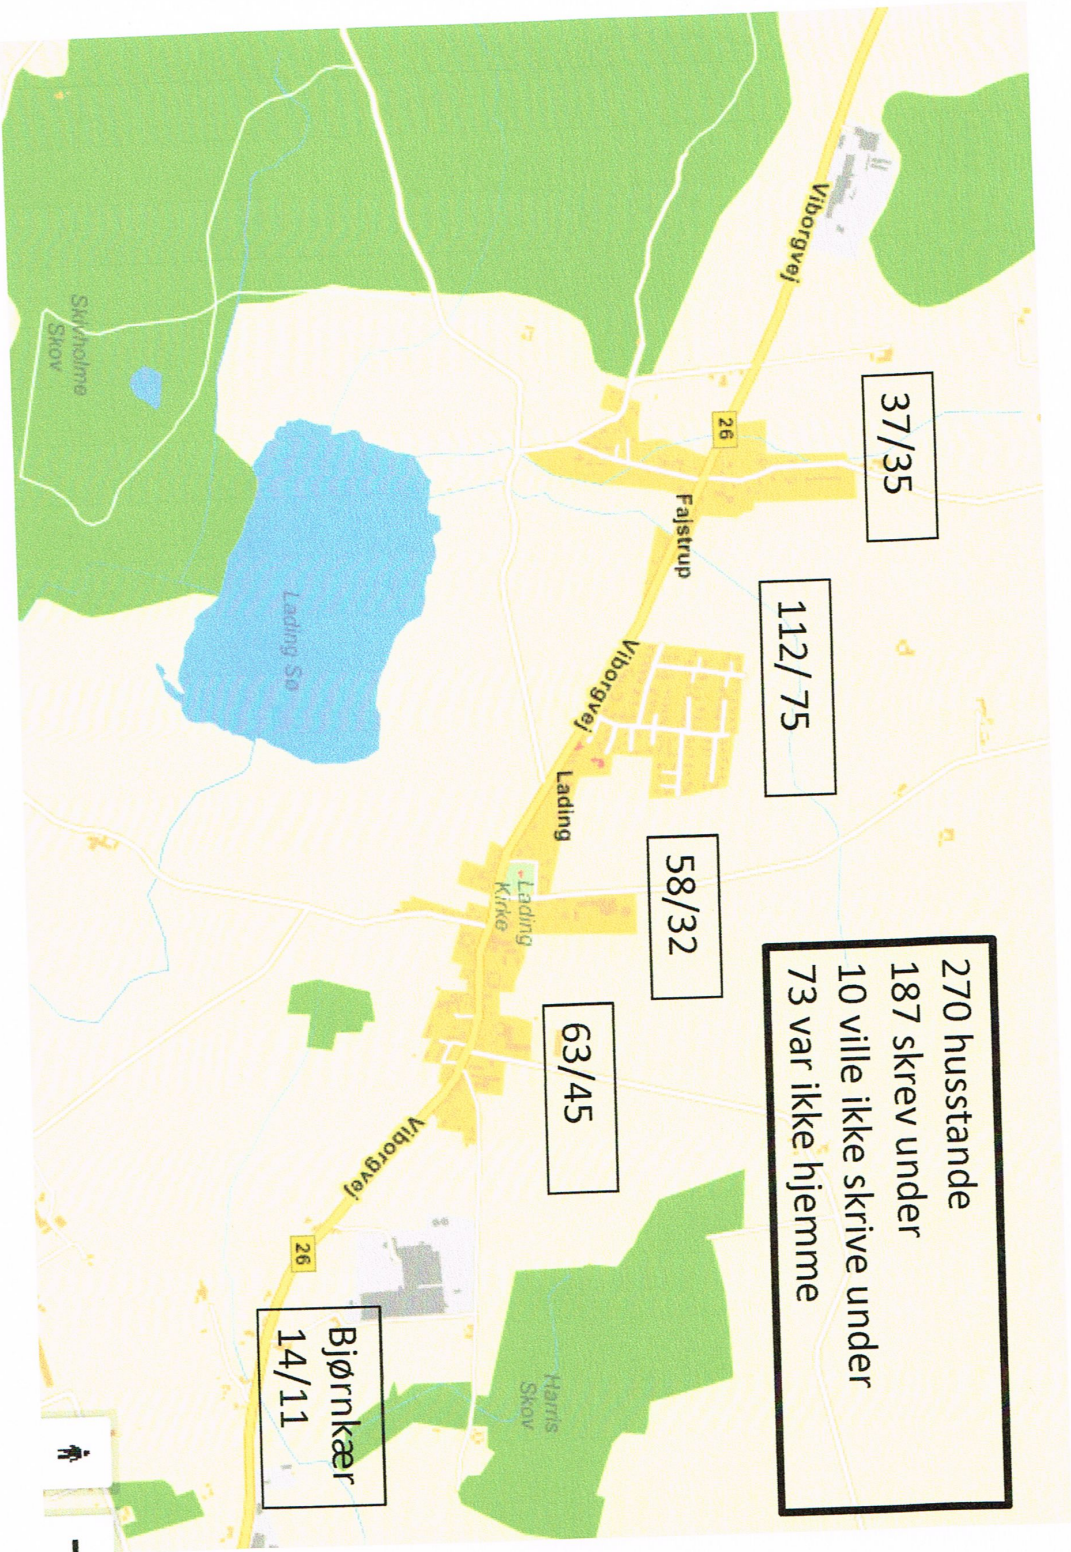

Underskrifter mod midterlinje indsamlet fra i torsdags

3

**Lading sø er fredet
Nej til motorvejslinjeføring midt.**

Underskrifter:

Navn

Adresse

H2	JOHN N PETERSEN	8471 SÅBRO ENGBAKKEN 3
H1	Edwin Adkins	Engbakken 1 8471 Sabro
H1	Kate Graugaard	Møllebakken 13 8471 Sabro
H2	Jørgen Graugaard	— " —
H1	Hilja Salal	Møllebakken 17 8471 Sabro
H2	Erhan Atarwan	Møllebakken 17 8471 Sabro
H1	Olue - Marie Burg	Møllebakken 19 8471 - " -
H2	Kasper Berg	Møllebakken 17 8471 Sabro
H1	Johannes Jørgensen	Møllebakken 21 8471 Sabro
H1	Erik Fuglsang	Møllebakken 2. Leding
	HENRIK KRISTENSEN	VIBORGVEJ 880, Lading
	Jas Christensen	Viborgvej 876
	Ela Sørensen	Engbakken 15, Leding
	Ulla M. Ullmann	ENGBAKKEN 15 LADING
	Hoa Nam Dinh Ullmann	Engbakken 44 Lading
	KHAC-HIEU NGUYEN	Engbakken 20, Lading
	MICHAEL POULSEN	ENGBAKKEN 14 "
	Aswv Kosh	Viborgvej 894

4

Lading sø er fredet
Nej til motorvejslinjeføring midt.

Underskrifter:

Navn

Adresse

HI	<i>PETER ANDERSEN</i>	USSINGGÅRDSVEJ 27 7000 FREDERICIA
Støtte	<i>Inger-Marie Hansen</i>	Ussinggårdsvej 27 7000 Fredericia
Støtte	<i>Sanna Sjøa</i>	VESTERGADE 9 6040 EGTVED
Støtte	<i>Alene Juhl Jørgensen</i>	EGTVEDVEJ 33 6040 EGTVED
Støtte	<i>Mugauff</i>	— — —
HI	<i>L. Andersen</i>	Engbakken 46 8471 Sabro
HI	<i>[Signature]</i>	Engbakken 2 8471 Sabro
HL	<i>[Signature]</i>	Engbakken 2 8471 Sabro
HI	<i>[Signature]</i>	Engbakken 4 8471 Sabro
HL	<i>Ingefred Skovlund</i>	Engbakken 19 8471 Sabro
H2	<i>[Signature]</i>	Engbakken 19 8471 Sabro
HI	<i>[Signature]</i>	Engbakken 11 8471 Sabro
H2	<i>[Signature]</i>	Engbakken 11 8471 Sabro
H4	<i>A. Bøgh</i>	Engbakken 9 8471 Sabro
HI	<i>Pedra Kariha</i>	Engbakken 5 8471 Sabro
H2	<i>Delia Røj</i>	Engbakken 8 8471 Sabro
HI	<i>Marin Nyegaard Møller</i>	Engbakken 3 8471 Sabro