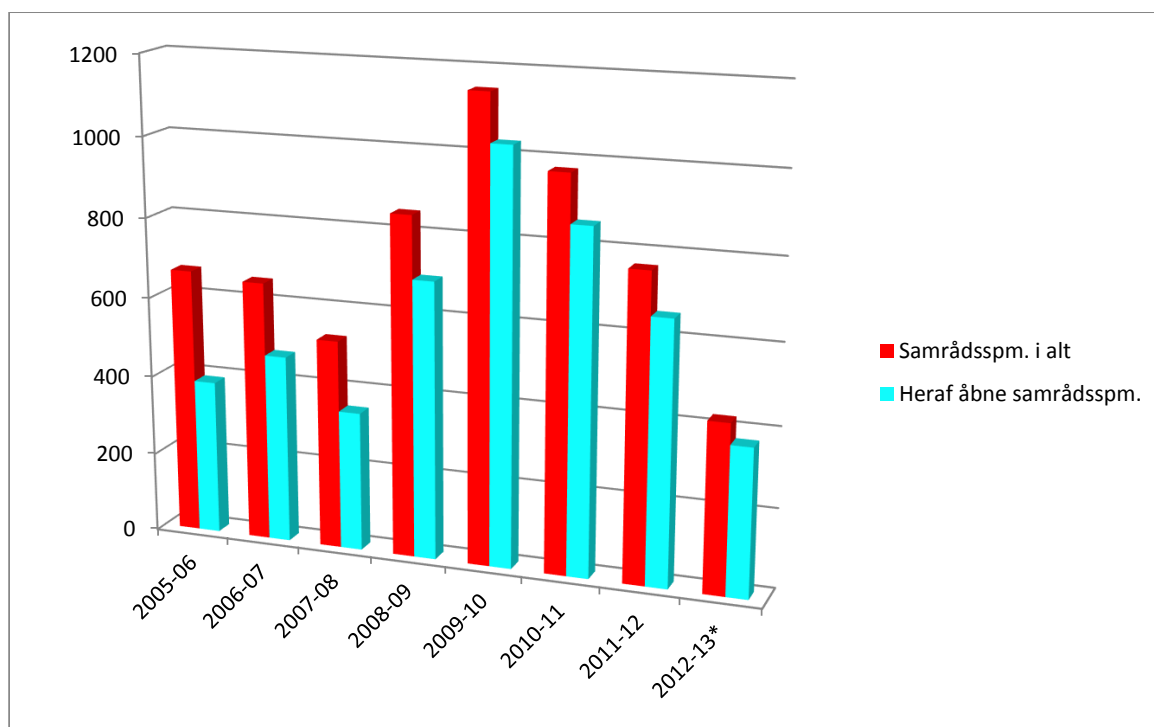

Oversigter over udviklingen i antal samrådsspørgsmål

Nedenfor er en oversigt over udviklingen i antal besvaret samrådsspørgsmål og herunder andel af samrådsspørgsmål, der er besvaret i åbne samråd, fordelt på folketingsår.

* 2012-13 er målt pr. 2. oktober 2012 til og med 11. marts 2013

Datagrundlag

	2005-06	2006-07	2007-08	2008-09	2009-10	2010-11	2011-12	2012-13*
Samrådsspm. i alt	666	652	525	849	1149	975	764	425
Heraf åbne samrådsspm.	388	472	350	694	1030	856	657	373