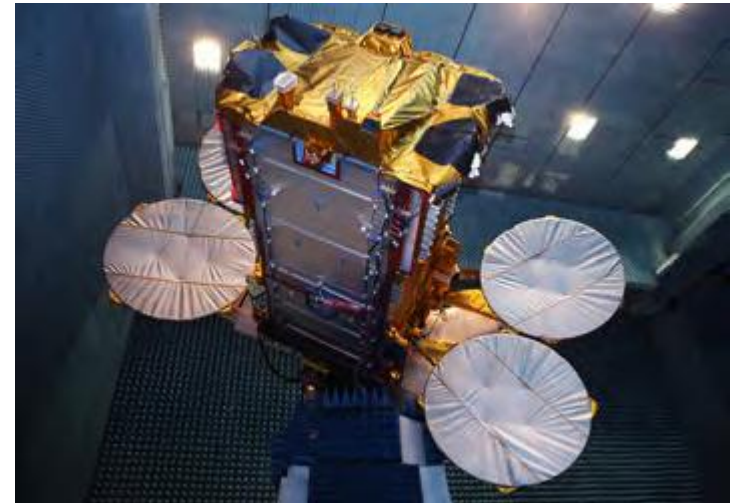

Kontakt til Borgmestre og kommunaldirektører.

Markedsføringsmateriale

Vi har intensivt forsøgt, at sprede information omkring løsningen på nettet.

- Efteråret 2010 opsendte Eutelsat en ny satellit ”KA-SAT” – 100% dedikeret til internetkommunikation – løsningen kaldes Tooway™
- Maj 2011 blev satellitten sat i drift – dækker hele Europa
- Juni 2012 - danske Skyline gik konkurs – Kjærgaard A/S introducerede løsningen Tooway™ i Danmark under navnet Kjærgaard-SatNet (nu ændret til SkyFi)