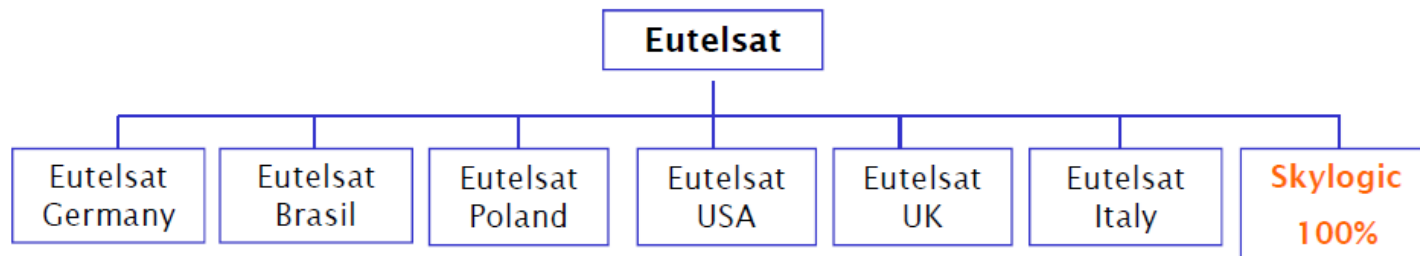

Facts om Eutelsat

- Kapacitet kommercialiseret på 29 satellitter
- Satellitter placeret på 20 positioner i geostationær bane fra 15 grader vest til 172 grader øst, som derved dækker 150 lande i Europa, Afrika, Asien og Amerika
- Broadcasting af 4.400 digitale tv-kanaler og 1.100 radiostationer
- Publikum på 210 millioner kabel-og satellit-tv-boliger
- Arbejdsstyrke på over 750 mænd og kvinder fordelt på 30 nationaliteter
- Konsolideret omsætning på € 1,222.2 millioner (FY 2011-2012) – Ebita > 70%