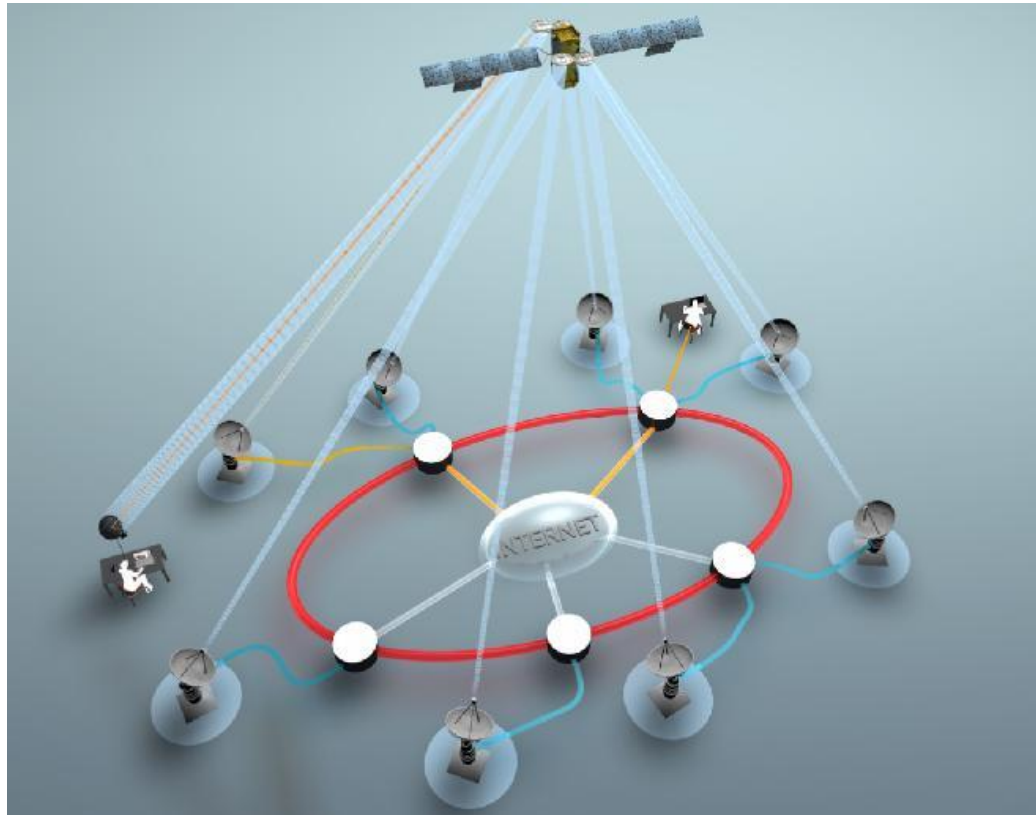

Kontakt til Borgmestre og kommunaldirektører.

Markedsføringsmateriale

Vi har intensivt forsøgt, at sprede information omkring løsningen på nettet.

- Efteråret 2010 opsendte Eutelsat en ny satellit ”KA-SAT” – 100% dedikeret til internetkommunikation – løsningen kaldes Tooway™
- Maj 2011 blev satellitten sat i drift – dækker hele Europa
- Juni 2012 - danske Skyline gik konkurs – Kjærgaard A/S introducerede løsningen Tooway™ i Danmark under navnet Kjærgaard-SatNet (nu ændret til SkyFi)

KA-SAT: Europas højst ydende satellit

- 82 spots sikrer optimal dækning af Europa
- Mere en 70 Gbit/s samlet båndbredde
- Optimeret til 1.000.000 brugere
- 900 Mbit/s pr. spot – Danmark er dækket af 3 spots
- Overlap af spot sikrer 100% dækning
- 10 jordstationer fordelt i Europa
- ”Grøn” teknologi – drives delvist af solenergi

- 8 “Teleportere”
(forbindelse
imellem satellit
og jordbaseret
internet)
- Driftet af
Skylogic
(datterselskab af
Eutelsat)
- Redudant
fiberring mellem
Teleportere
(forsyningsikker
hed)

Hardware, enkelt og nemt.