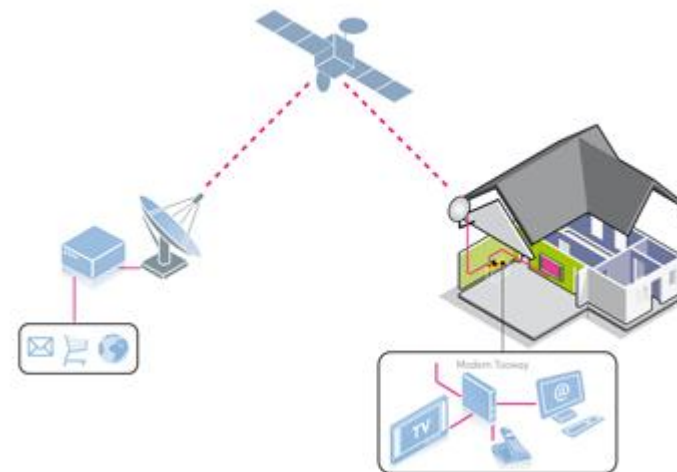

Hardware, enkelt og nemt.

Udstyr hos modtager:

- Parabol $\varnothing = 75$ cm
- Modem med netværkstilslutning