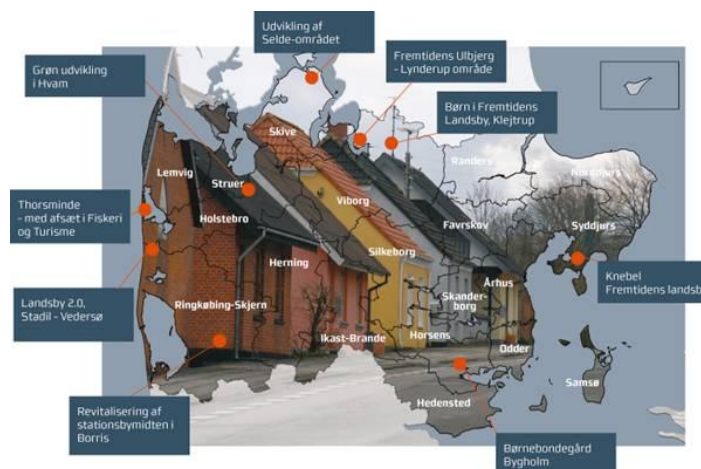

Stadil-Vedersø – Landsby 2.0

- En del af Region Midtjyllands projekt
- **FREMTIDENS LANDSBY**
- med ni landsbyer

- **LOKALT FORMÅL:**

Erhvervsudvikling
Styrket turisme og

Samlet landsby-fornyelse

Stadil-Vedersø – Landsby 2.0

Projektperiode:
2010-2012

Stadil-Vedersø – Landsby 2.0

Parkbane
Fælles frugthave

RESULTATER

B&B
Lejebolig

2 nye bytorve med
aktiviteter for både
lokale og turister

5 arbejdspladser
Galleri
Mødefaciliteter

+ Branding
+ Sammenhold
+ Afsmitning
+ Ny udviklingsplan
med fokus på job