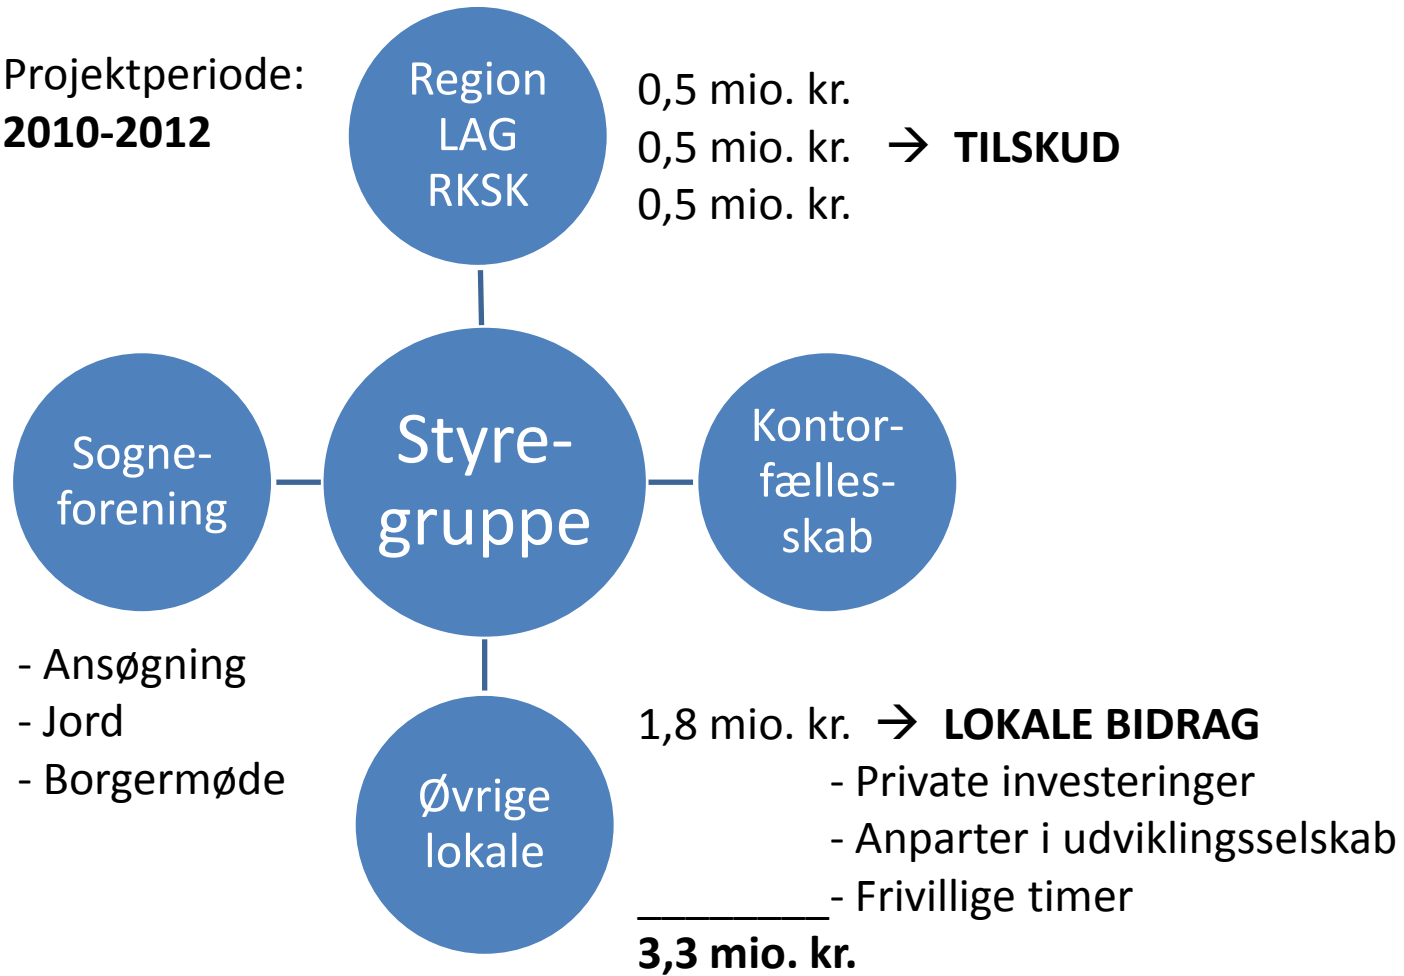

Stadil-Vedersø – Landsby 2.0

- En del af Region Midtjyllands projekt
- **FREMTIDENS LANDSBY**
- med ni landsbyer

- **LOKALT FORMÅL:**

Erhvervsudvikling
Styrket turisme og

Samlet landsby-fornyelse

Stadil-Vedersø – Landsby 2.0

Projektperiode:
2010-2012

Stadil-Vedersø – Landsby 2.0

Parkbane
Fælles frugthave

RESULTATER

B&B
Lejebolig

2 nye bytorve med
aktiviteter for både
lokale og turister

5 arbejdspladser
Galleri
Mødefaciliteter

+ Branding
+ Sammenhold
+ Afsmitning
+ Ny udviklingsplan
med fokus på job