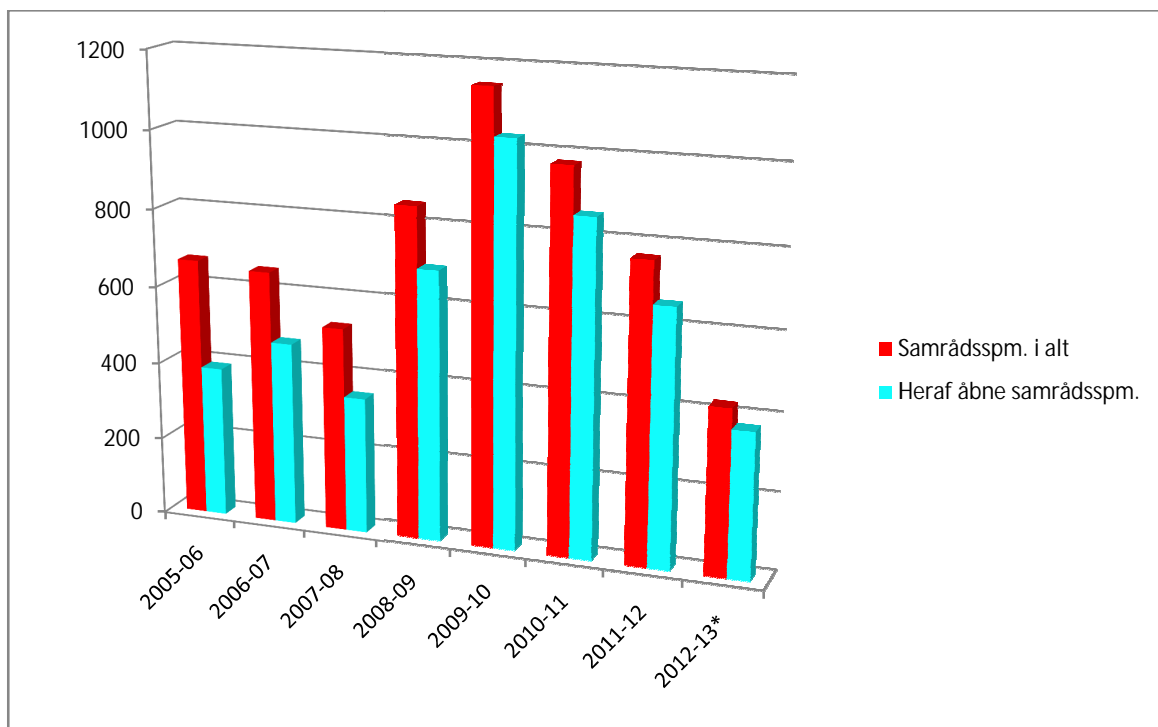

## Oversigter over udviklingen i antal samrådsspørgsmål

Nedenfor er en oversigt over udviklingen i antal besvaret samrådsspørgsmål og herunder andel af samrådsspørgsmål, der er besvaret i åbne samråd, fordelt på folketingsår.

\* 2012-13 er målt pr.2. oktober 2012 til og med 11. marts 2013

### Datagrundlag

	2005-06	2006-07	2007-08	2008-09	2009-10	2010-11	2011-12	2012-13*
Samrådsspm. i alt	666	652	525	849	1149	975	764	425
Heraf åbne samrådsspm.	388	472	350	694	1030	856	657	373

Note I: Der kan være stillet flere samrådsspørgsmål om samme emne, som besvares i et samråd. Der kan i samme udvalgmøde være afholdt flere samråd om forskellige emner. Samrådsspørgsmål kan stilles til flere ministre og besvares af disse i et fælles samråd.