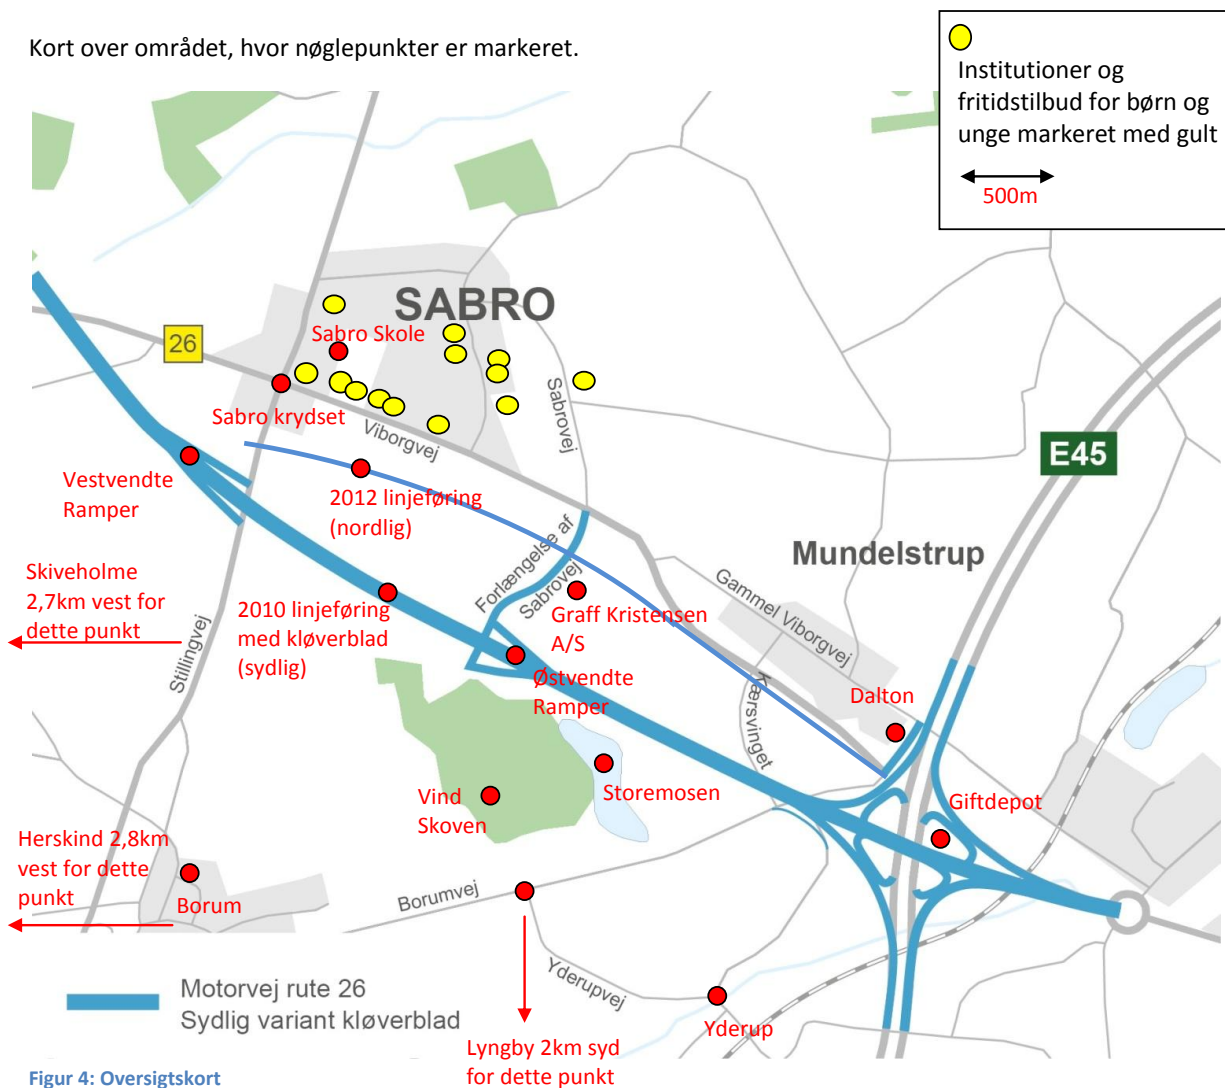

Sydlig linjeføring kontra nordlig omkring Mundelstrup og Sabro

Oversigtskort

Kort over området, hvor nøglepunkter er markeret.

Figur 4: Oversigtskort

Nordlig linjeføring

Figur 5: Nordlig linjeføring

Sydlig linjeføring med kløverblad

Figur 6: Sydlig linjeføring

Sydlig linjeføring kontra nordlig omkring Mundelstrup og Sabro

Nøgletal

Afstande fra de lokale byer til linjeføringerne.

	Sydlig linjeføring	Nordlig linjeføring
Sabro centrum	1,3km	800m
Sabro nærmeste hus	500m	250m
Sabro skole	750m	500m
Mundelstrup nærmeste hus	500m	2m
Mundelstrup centrum	650m	152m
Borum nærmeste hus	1,5km	2km
Borum centrum	1,8km	2,3km

Figur 7: Nøgletal med afstande i området