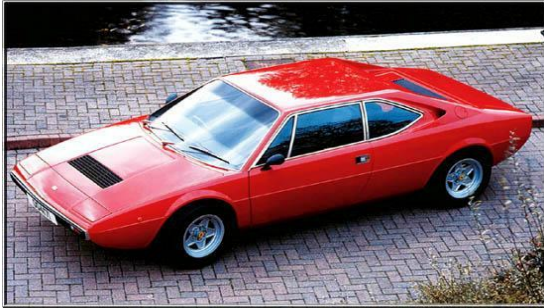

- **Ferrari 308 GT4 1977**
  Handelsværdi ca. Tkr. 250.000 – 300.000

275.000

167.048

Nej