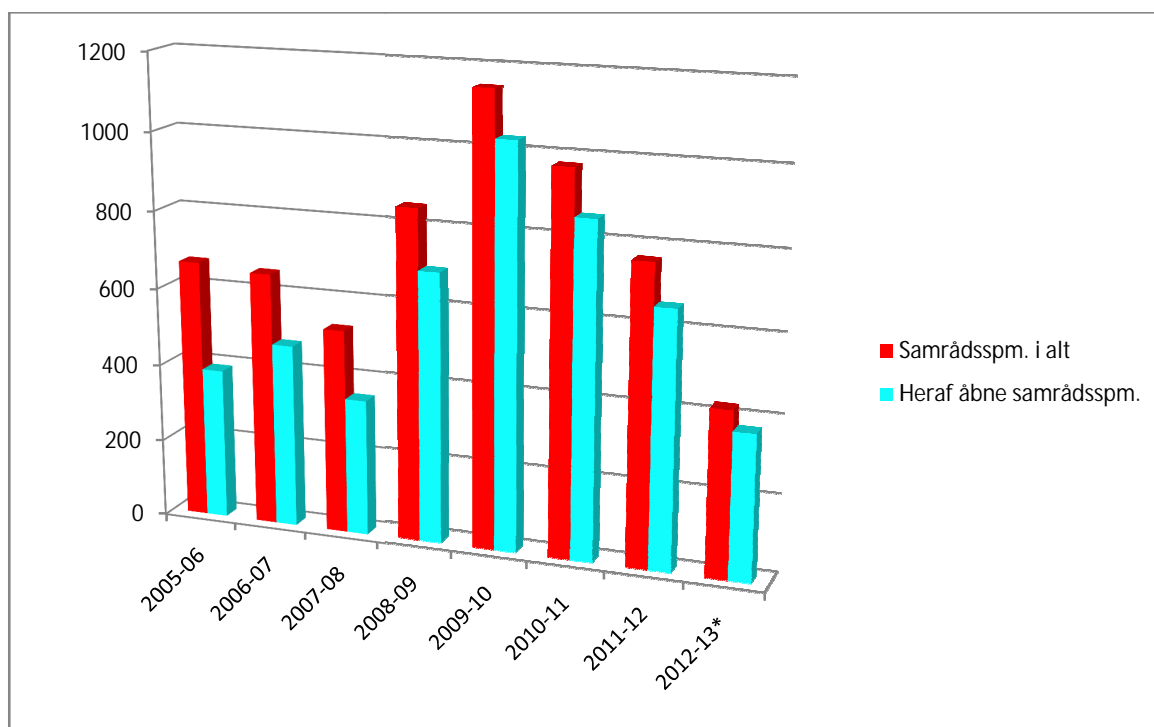

Oversigter over udviklingen i antal samrådsspørgsmål

Nedenfor er en oversigt over udviklingen i antal besvaret samrådsspørgsmål og herunder andel af samrådsspørgsmål, der er besvaret i åbne samråd, fordelt på folketingsår.

* 2012-13 er målt pr. 2. oktober 2012 til og med 11. marts 2013

Datagrundlag

	2005-06	2006-07	2007-08	2008-09	2009-10	2010-11	2011-12	2012-13*
Samrådssp. i alt	666	652	525	849	1149	975	764	425
Heraf åbne samrådssp.	388	472	350	694	1030	856	657	373