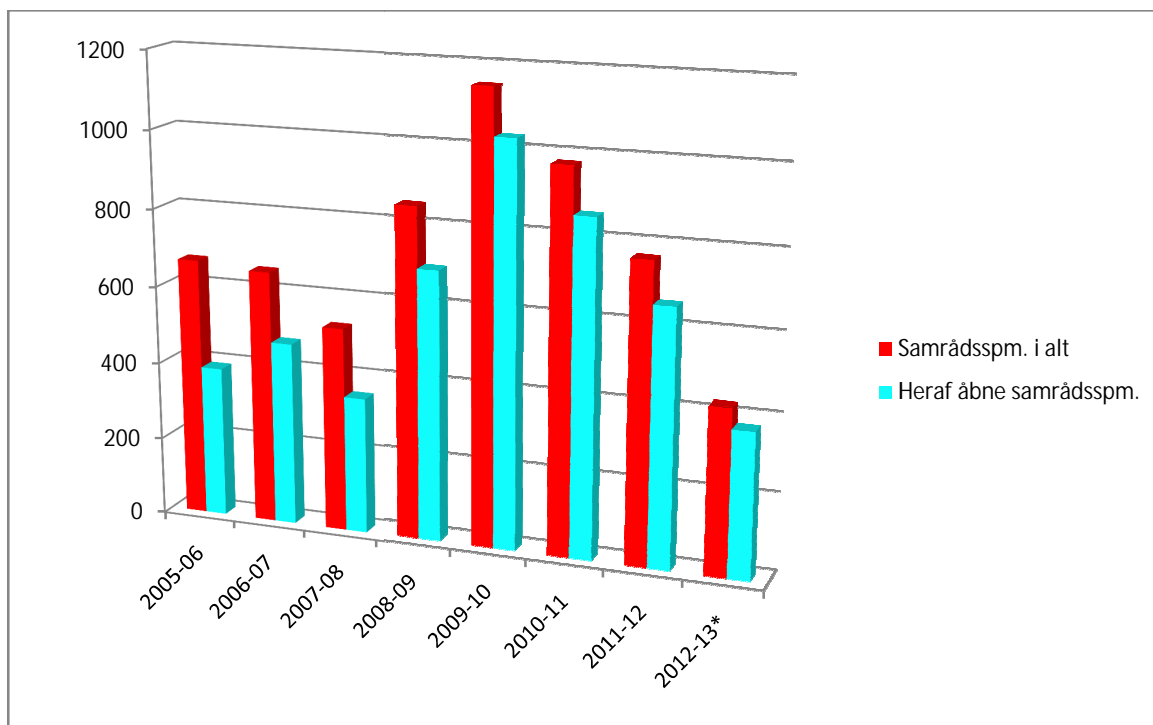

Oversigter over udviklingen i antal samrådsspørgsmål

Nedenfor er en oversigt over udviklingen i antal besvaret samrådsspørgsmål og herunder andel af samrådsspørgsmål, der er besvaret i åbne samråd, fordelt på folketingsår.

* 2012-13 er målt pr. 2. oktober 2012 til og med 11. marts 2013

Datagrundlag

	2005-06	2006-07	2007-08	2008-09	2009-10	2010-11	2011-12	2012-13*
Samrådssp. i alt	666	652	525	849	1149	975	764	425
Heraf åbne samrådssp.	388	472	350	694	1030	856	657	373