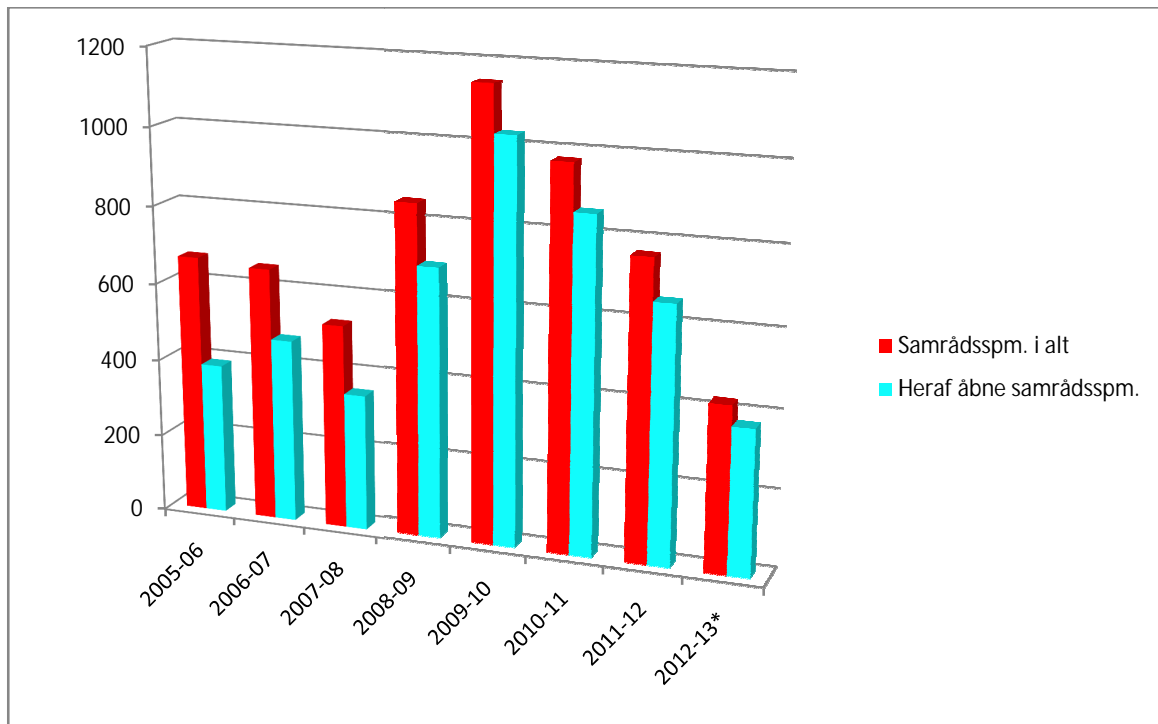

## Oversigter over udviklingen i antal samrådsspørgsmål

Nedenfor er en oversigt over udviklingen i antal besvaret samrådsspørgsmål og herunder andel af samrådsspørgsmål, der er besvaret i åbne samråd, fordelt på folketingsår.

\* 2012-13 er målt pr.2. oktober 2012 til og med 11. marts 2013

### Datagrundlag

	2005-06	2006-07	2007-08	2008-09	2009-10	2010-11	2011-12	2012-13*
Samrådssp. i alt	666	652	525	849	1149	975	764	425
Heraf åbne samrådssp.	388	472	350	694	1030	856	657	373

Note I: Der kan være stillet flere samrådsspørgsmål om samme emne, som besvares i et samråd. Der kan i samme udvalgmøde være afholdt flere samråd om forskellige emner. Samrådsspørgsmål kan stilles til flere ministre og besvares af disse i et fælles samråd.