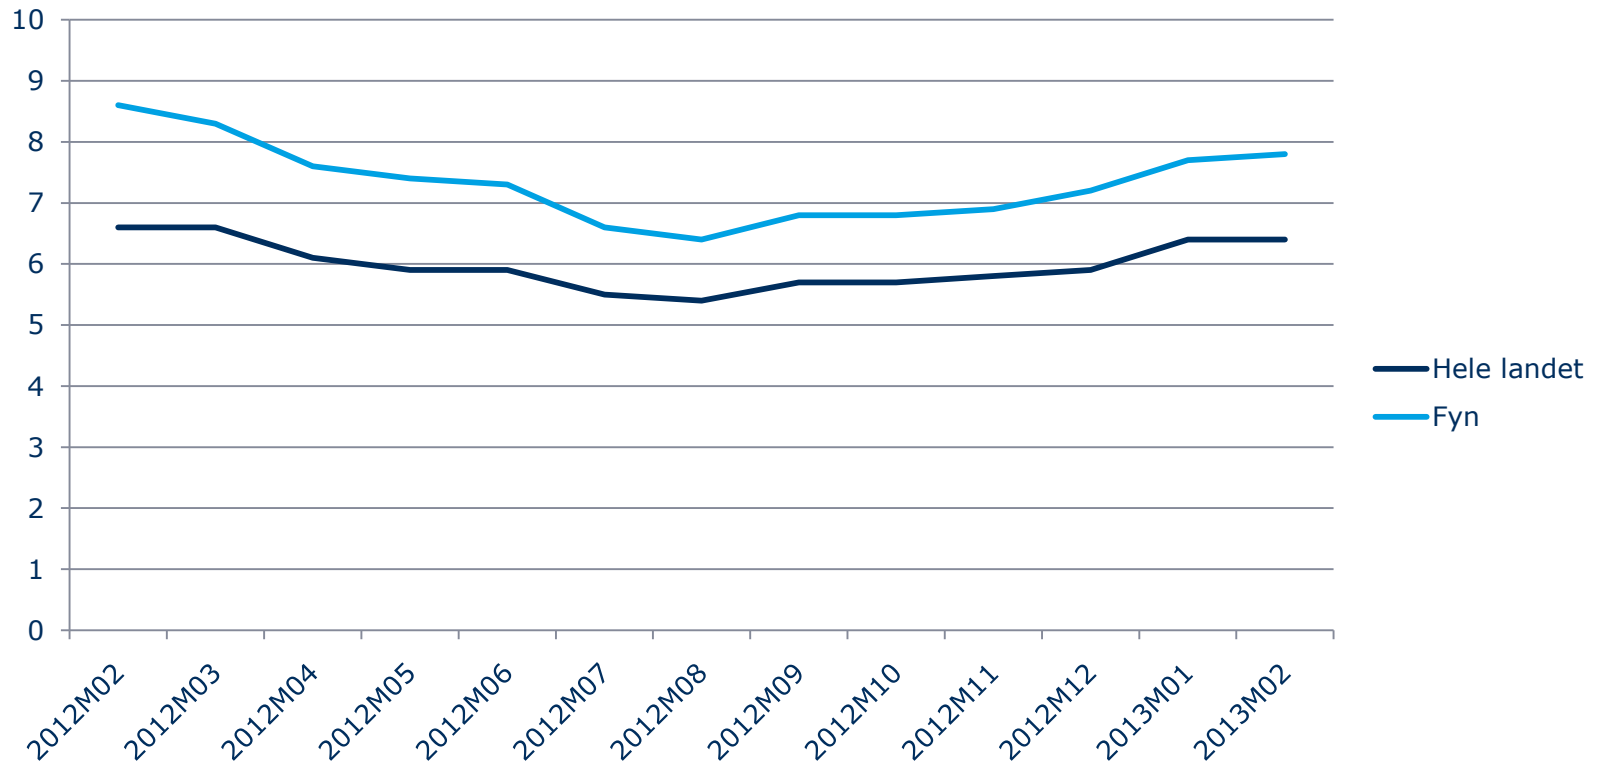

Foretræde for KEB-udvalget

ODENSE KOMMUNE

Hvorfor står vi her i dag?

PSO'en æder faldet i energipriserne og forværrer gartneriernes konkurrenceevne. 8.000 arbejdspladser på Fyn er i farezonen

Forbrugerne skal have et valg

Arbejdsløsheden på Fyn er over landsgennemsnittet

PSO'en æder faldet i el-priserne

ODENSE KOMMUNE

Valgfrihed og fødevarerikkerhed

Danske forbrugere og storkøkkener søger efter:

- Dansk producerede varer
- Økologi
- Fødevarerikkerhed, friske varer, god holdbarhed og kvalitet
- Og ikke mindst: Den gode historie.