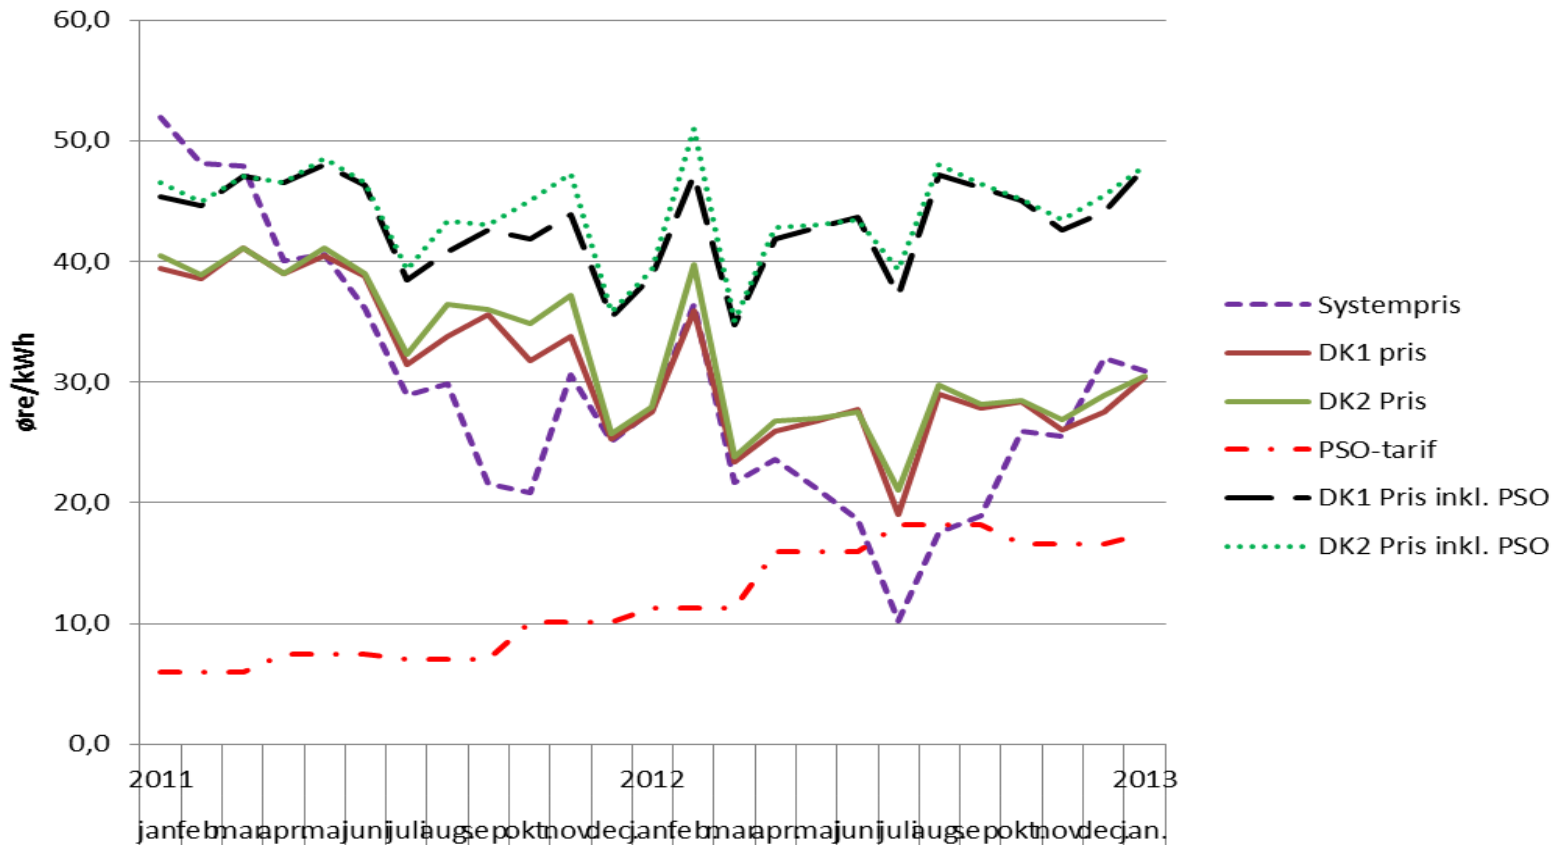

Foretræde for KEB-udvalget

ODENSE KOMMUNE

Hvorfor står vi her i dag?

PSO'en æder faldet i energipriserne og forværrer gartneriernes konkurrenceevne. 8.000 arbejdspladser på Fyn er i farezonen

Forbrugerne skal have et valg

Arbejdsløsheden på Fyn er over landsgennemsnittet

PSO'en æder faldet i el-priserne

ODENSE KOMMUNE

Valgfrihed og fødevarerikkerhed

Danske forbrugere og storkøkkener søger efter:

- Dansk producerede varer
- Økologi
- Fødevarerikkerhed, friske varer, god holdbarhed og kvalitet
- Og ikke mindst: Den gode historie.