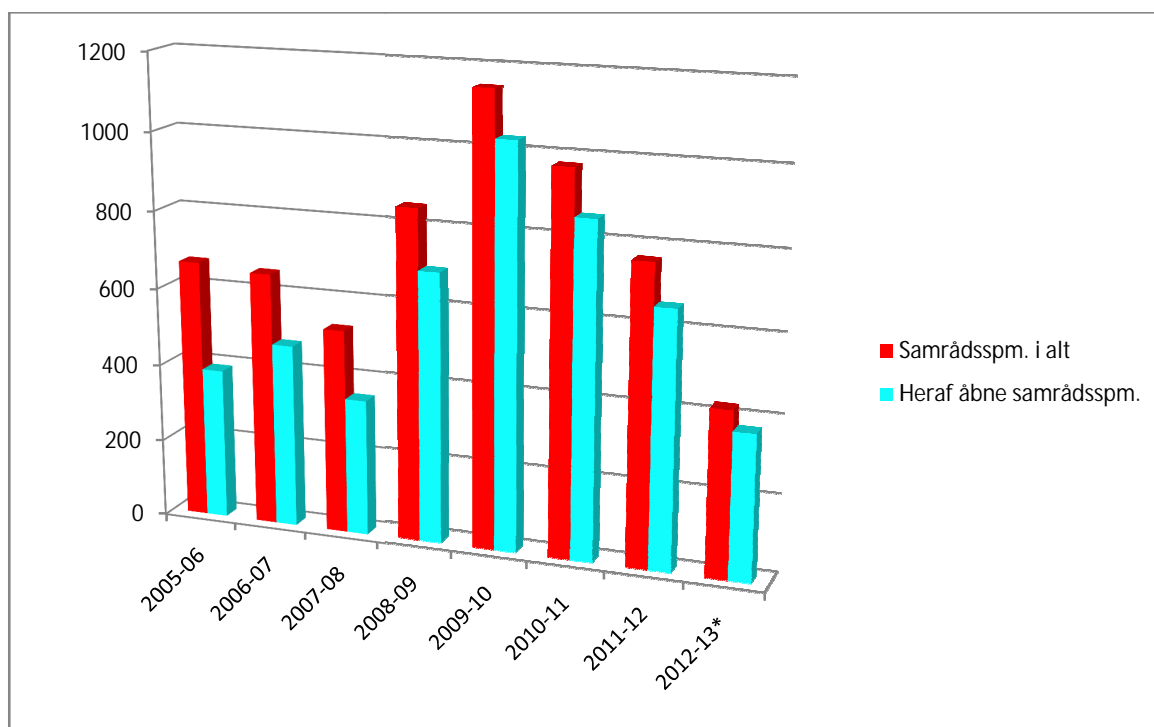

## Oversigter over udviklingen i antal samrådsspørgsmål

Nedenfor er en oversigt over udviklingen i antal besvaret samrådsspørgsmål og herunder andel af samrådsspørgsmål, der er besvaret i åbne samråd, fordelt på folketingsår.

\* 2012-13 er målt pr.2. oktober 2012 til og med 11. marts 2013

### Datagrundlag

	2005-06	2006-07	2007-08	2008-09	2009-10	2010-11	2011-12	2012-13*
Samrådssp. i alt	666	652	525	849	1149	975	764	425
Heraf åbne samrådssp.	388	472	350	694	1030	856	657	373

Note I: Der kan være stillet flere samrådsspørgsmål om samme emne, som besvares i et samråd. Der kan i samme udvalgmøde være afholdt flere samråd om forskellige emner. Samrådsspørgsmål kan stilles til flere ministre og besvares af disse i et fælles samråd.