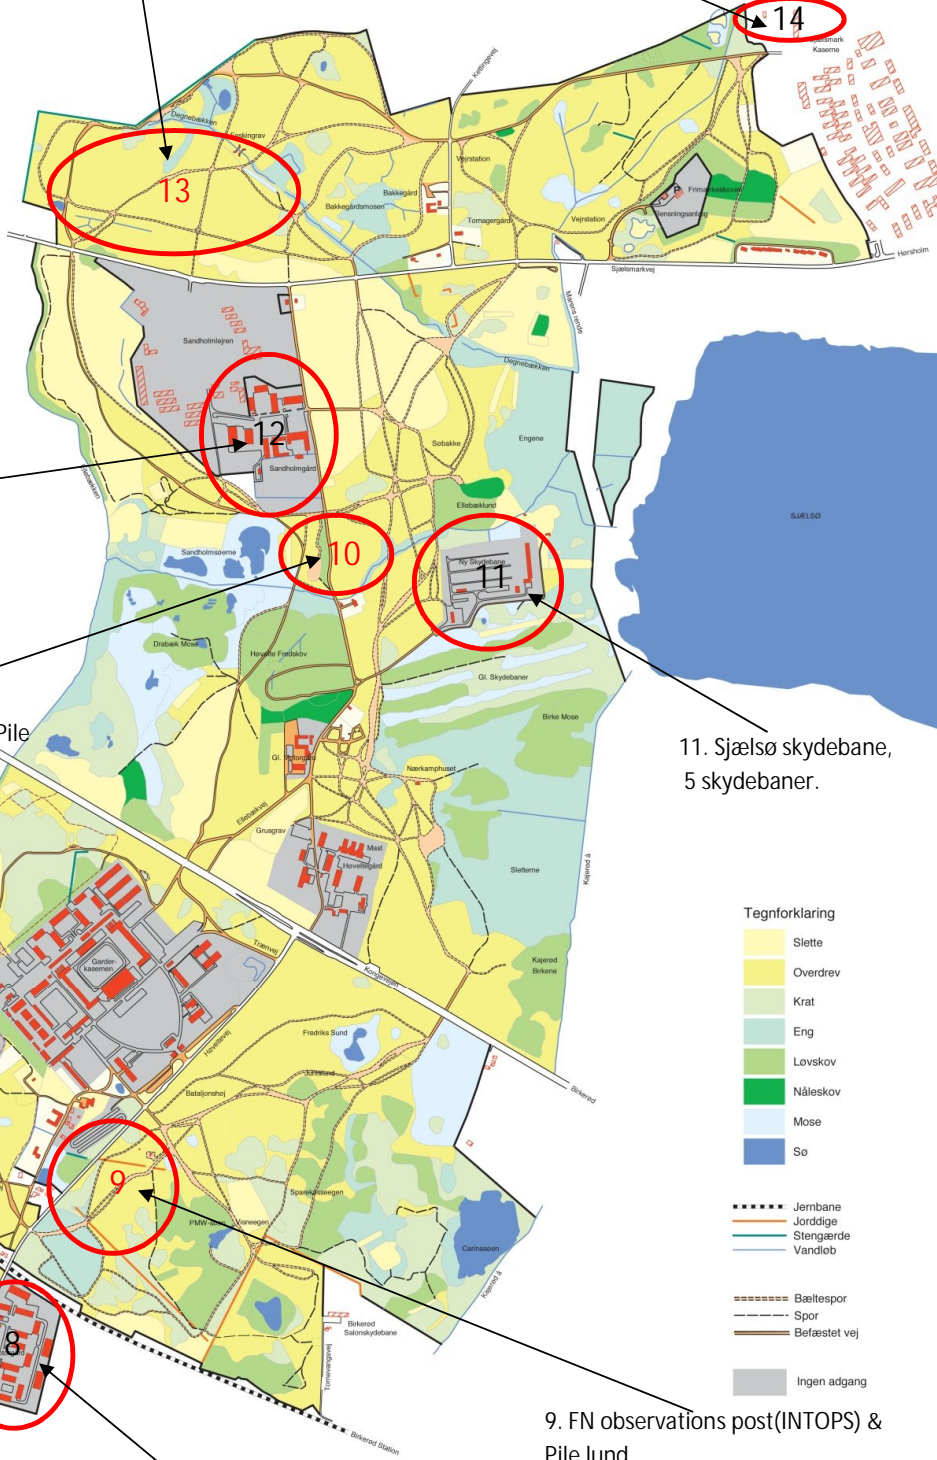

13. Flyvepladsen/sprængningsområde.

14. Tibben, styre -, bremse øvelser.

Høvelte øvelsesterræn

Areal 533,5 ha.

Øvrigt øvelsesterræn:

- Gribskov
- Store Dyrehave
- Tokkekøb Hegn
- Jægerspris

12. Sandholm, godkendt værkstedsområde.

10. Delingslejer (INTOPS) & Pile lund.

11. Sjølsø skydebane, 5 skydebaner.

Tegnforklaring

- Slette
- Overdrev
- Krat
- Eng
- Lovskov
- Nåleskov
- Mose
- Sø

- Jernbane
- Jorddige
- Stengærde
- Vandløb
- Bæltespor
- Spor
- Befæstet vej
- Ingen adgang

9. FN observations post (INTOPS) & Pile lund.

8. Fort Amadillo/bykamp & Ny motorgård godkendt værkstedsområde.