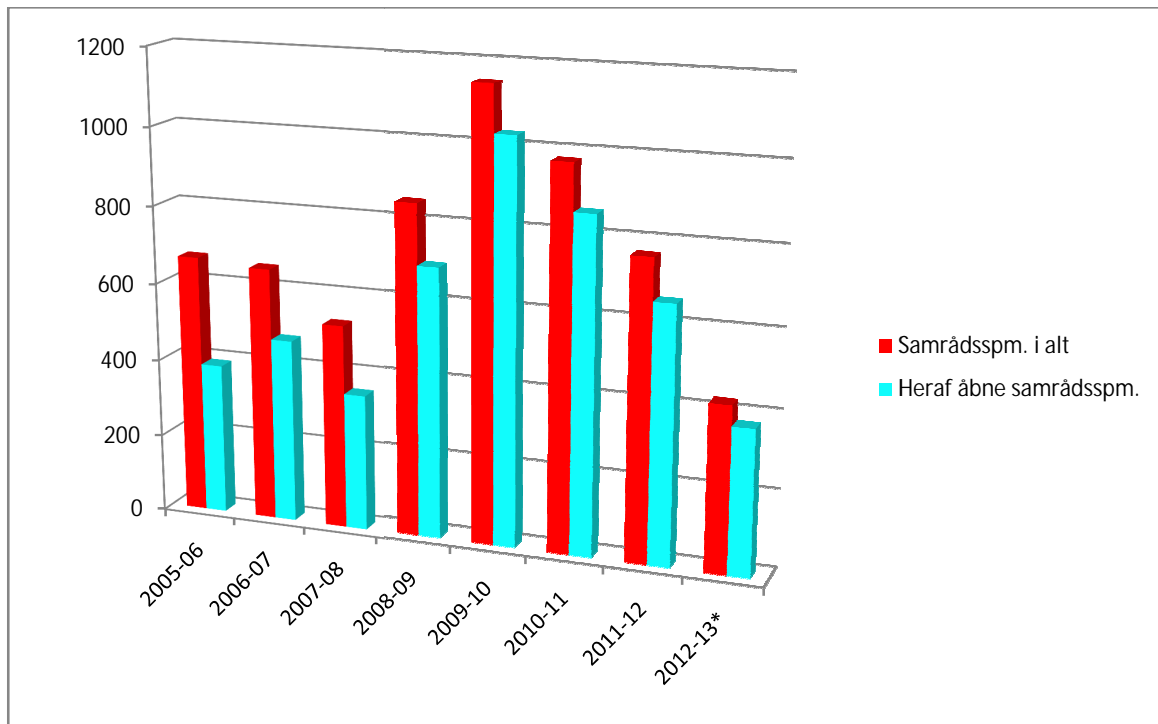

Oversigter over udviklingen i antal samrådsspørgsmål

Nedenfor er en oversigt over udviklingen i antal besvaret samrådsspørgsmål og herunder andel af samrådsspørgsmål, der er besvaret i åbne samråd, fordelt på folketingsår.

* 2012-13 er målt pr. 2. oktober 2012 til og med 11. marts 2013

Datagrundlag

	2005-06	2006-07	2007-08	2008-09	2009-10	2010-11	2011-12	2012-13*
Samrådssp. i alt	666	652	525	849	1149	975	764	425
Heraf åbne samrådssp.	388	472	350	694	1030	856	657	373