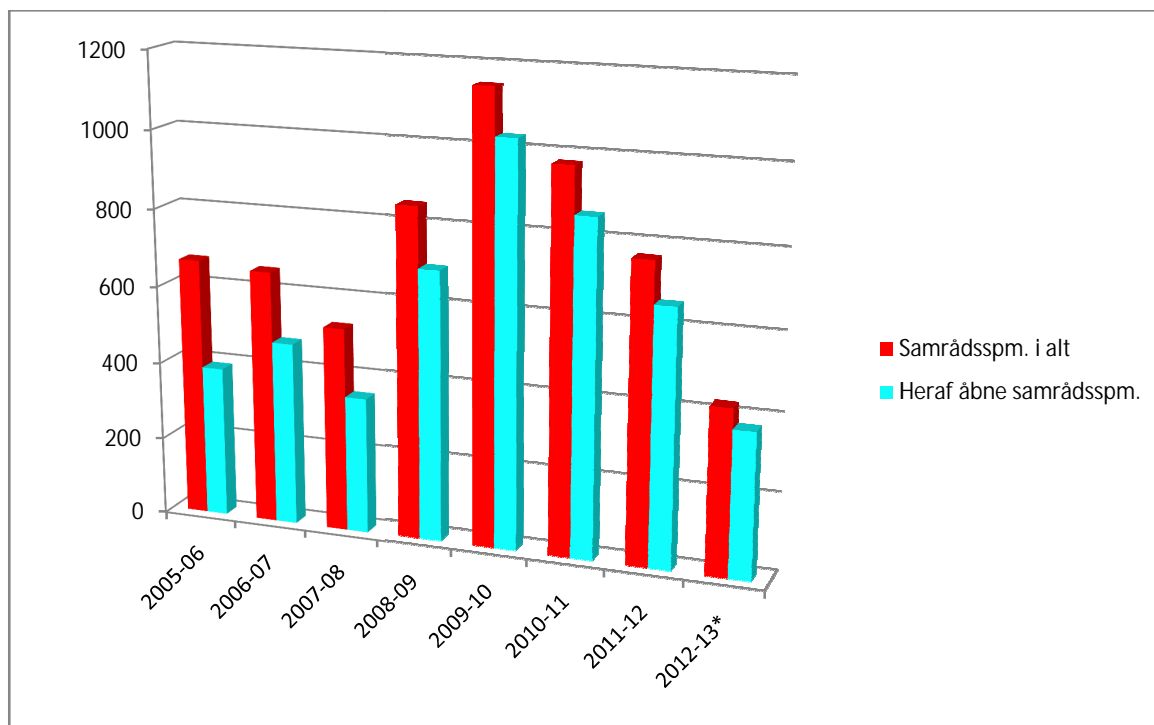

Oversigter over udviklingen i antal samrådsspørgsmål

Nedenfor er en oversigt over udviklingen i antal besvaret samrådsspørgsmål og herunder andel af samrådsspørgsmål, der er besvaret i åbne samråd, fordelt på folketingsår.

* 2012-13 er målt pr.2. oktober 2012 til og med 11. marts 2013

Datagrundlag

	2005-06	2006-07	2007-08	2008-09	2009-10	2010-11	2011-12	2012-13*
Samrådsspm. i alt	666	652	525	849	1149	975	764	425
Heraf åbne samrådsspm.	388	472	350	694	1030	856	657	373