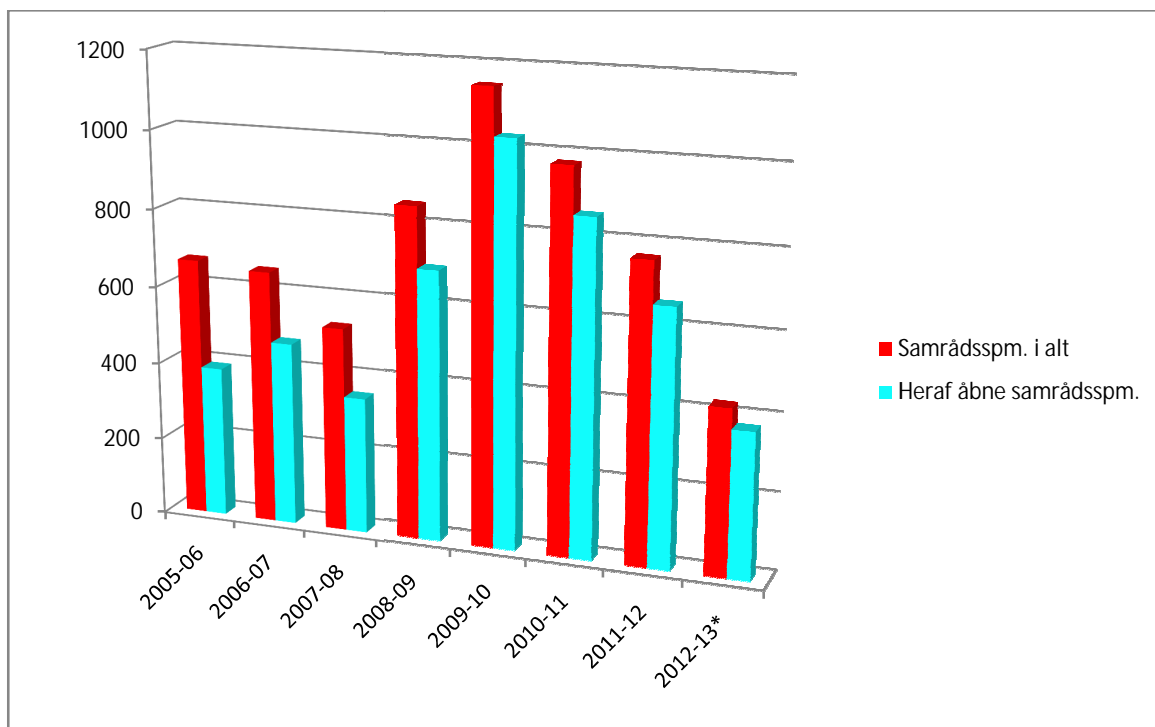

Oversigter over udviklingen i antal samrådsspørgsmål

Nedenfor er en oversigt over udviklingen i antal besvaret samrådsspørgsmål og herunder andel af samrådsspørgsmål, der er besvaret i åbne samråd, fordelt på folketingsår.

* 2012-13 er målt pr. 2. oktober 2012 til og med 11. marts 2013

Datagrundlag

	2005-06	2006-07	2007-08	2008-09	2009-10	2010-11	2011-12	2012-13*
Samrådsspm. i alt	666	652	525	849	1149	975	764	425
Heraf åbne samrådsspm.	388	472	350	694	1030	856	657	373