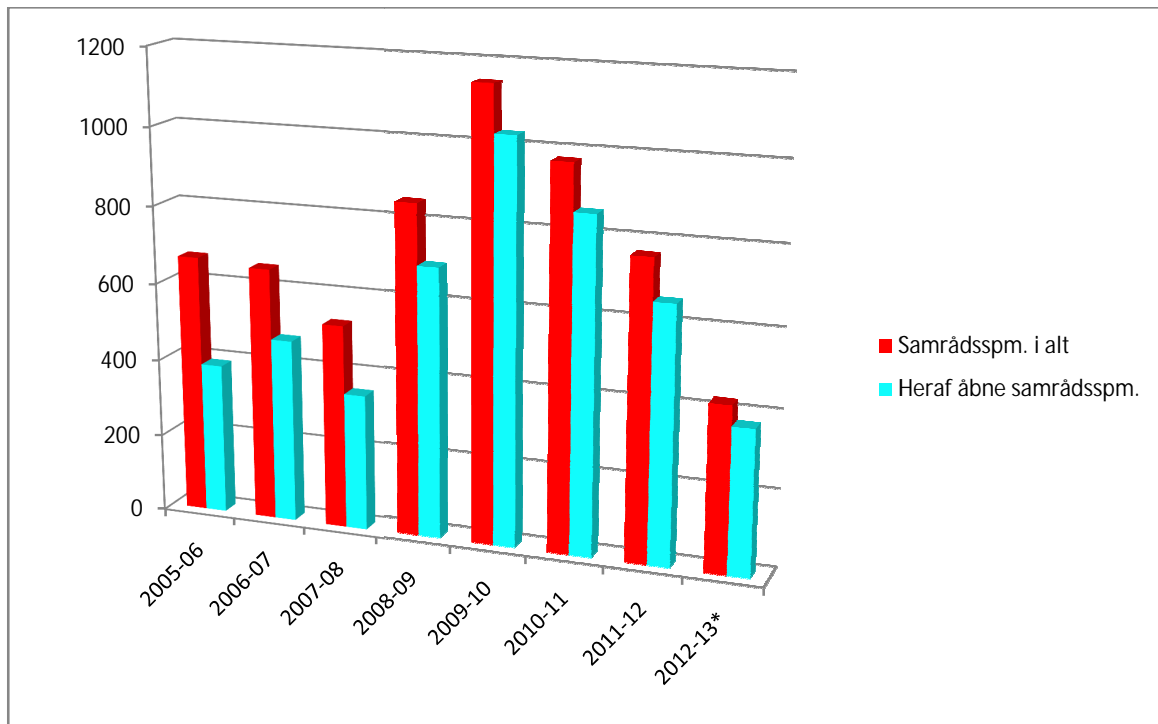

## Oversigter over udviklingen i antal samrådsspørgsmål

Nedenfor er en oversigt over udviklingen i antal besvaret samrådsspørgsmål og herunder andel af samrådsspørgsmål, der er besvaret i åbne samråd, fordelt på folketingsår.

\* 2012-13 er målt pr.2. oktober 2012 til og med 11. marts 2013

### Datagrundlag

	2005-06	2006-07	2007-08	2008-09	2009-10	2010-11	2011-12	2012-13*
Samrådsspm. i alt	666	652	525	849	1149	975	764	425
Heraf åbne samrådsspm.	388	472	350	694	1030	856	657	373

Note I: Der kan være stillet flere samrådsspørgsmål om samme emne, som besvares i et samråd. Der kan i samme udvalgmøde være afholdt flere samråd om forskellige emner. Samrådsspørgsmål kan stilles til flere ministre og besvares af disse i et fælles samråd.