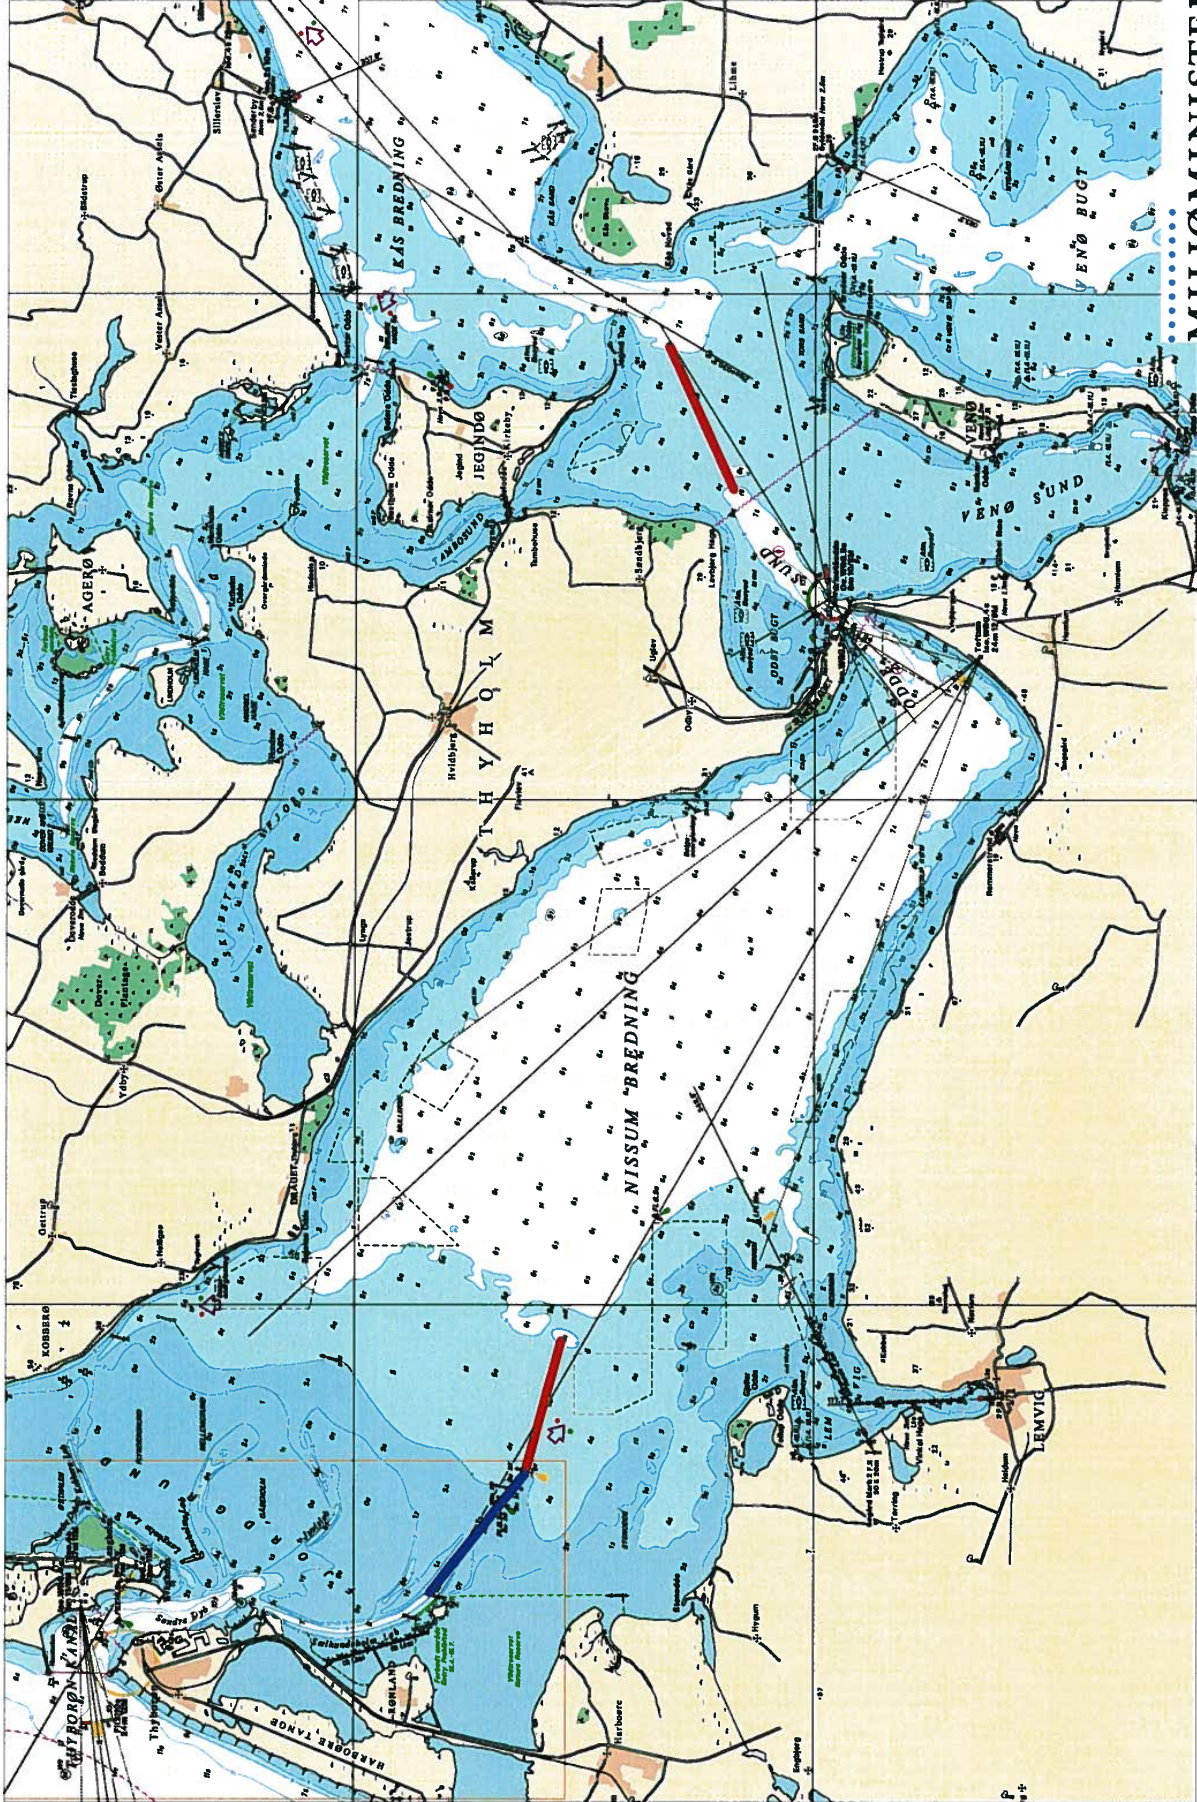

S/65000 168 - Limfjorden, Thytorøn - Mors

MILJØMINISTERIET

Kort & Matrikelstyrelsen

S/30000 105W - LIMFJORDEN AALBORG - LØGSTØR

MILJØMINISTERIET

Kort & Matrikelstyrelsen

S/30000 105W - LIMFJORDEN AALBORG - LØGSTØR

Skala: 1:75.062

S/30000 105E - LIMFJORDEN AALBØRG - LØGSTØR