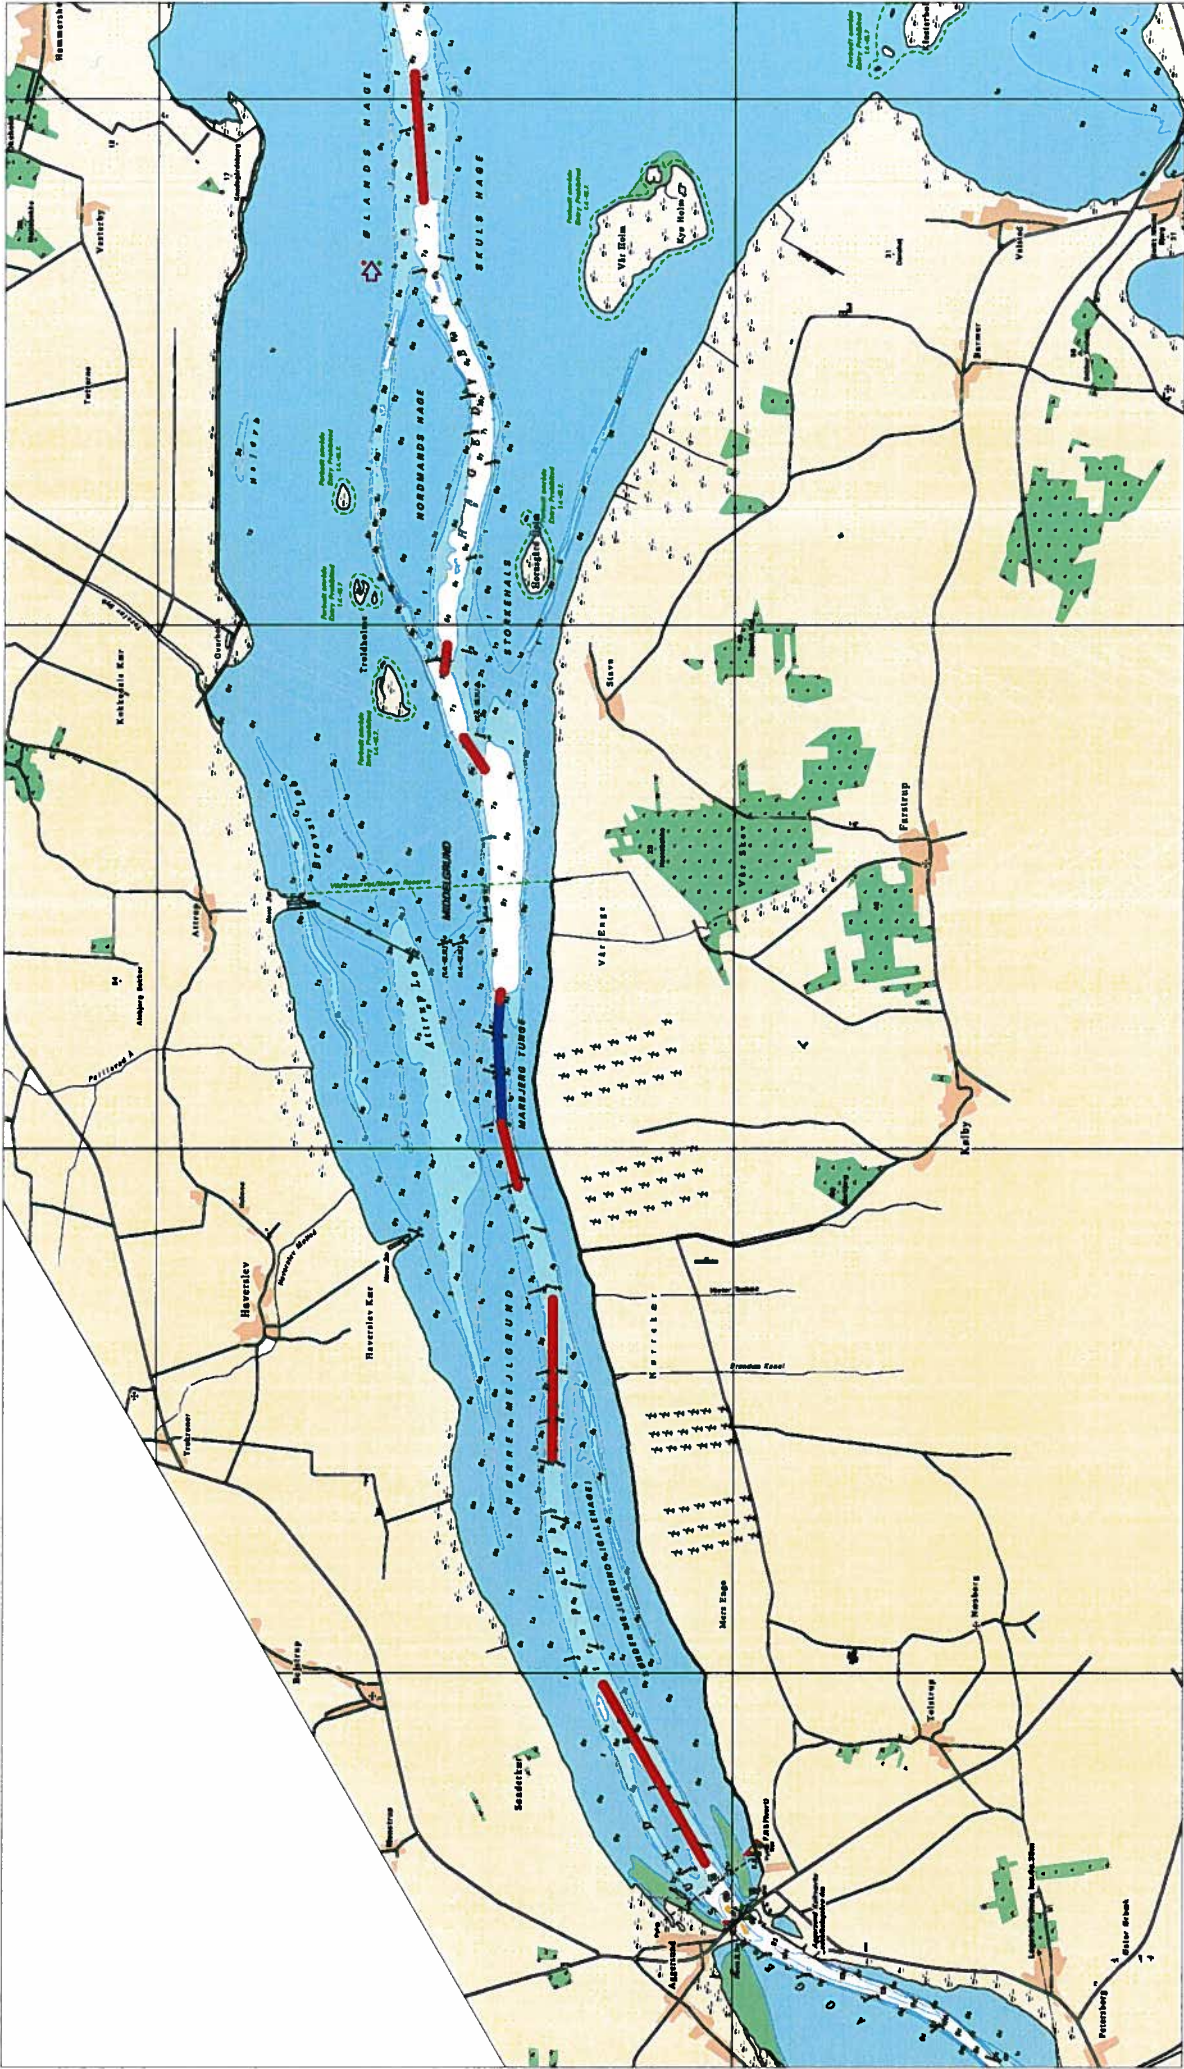

S/65000 168 - Limfjorden, Thytorøn - Mors

MILJØMINISTERIET

Kort & Matrikelstyrelsen

S/30000 105W - LIMFJORDEN AALBORG - LØGSTØR

MILJØMINISTERIET

Kort & Matrikelstyrelsen

S/30000 105W - LIMFJORDEN AALBORG - LØGSTØR

Skala: 1:75.062

S/30000 105E - LIMFJORDEN AALBØRG - LØGSTØR