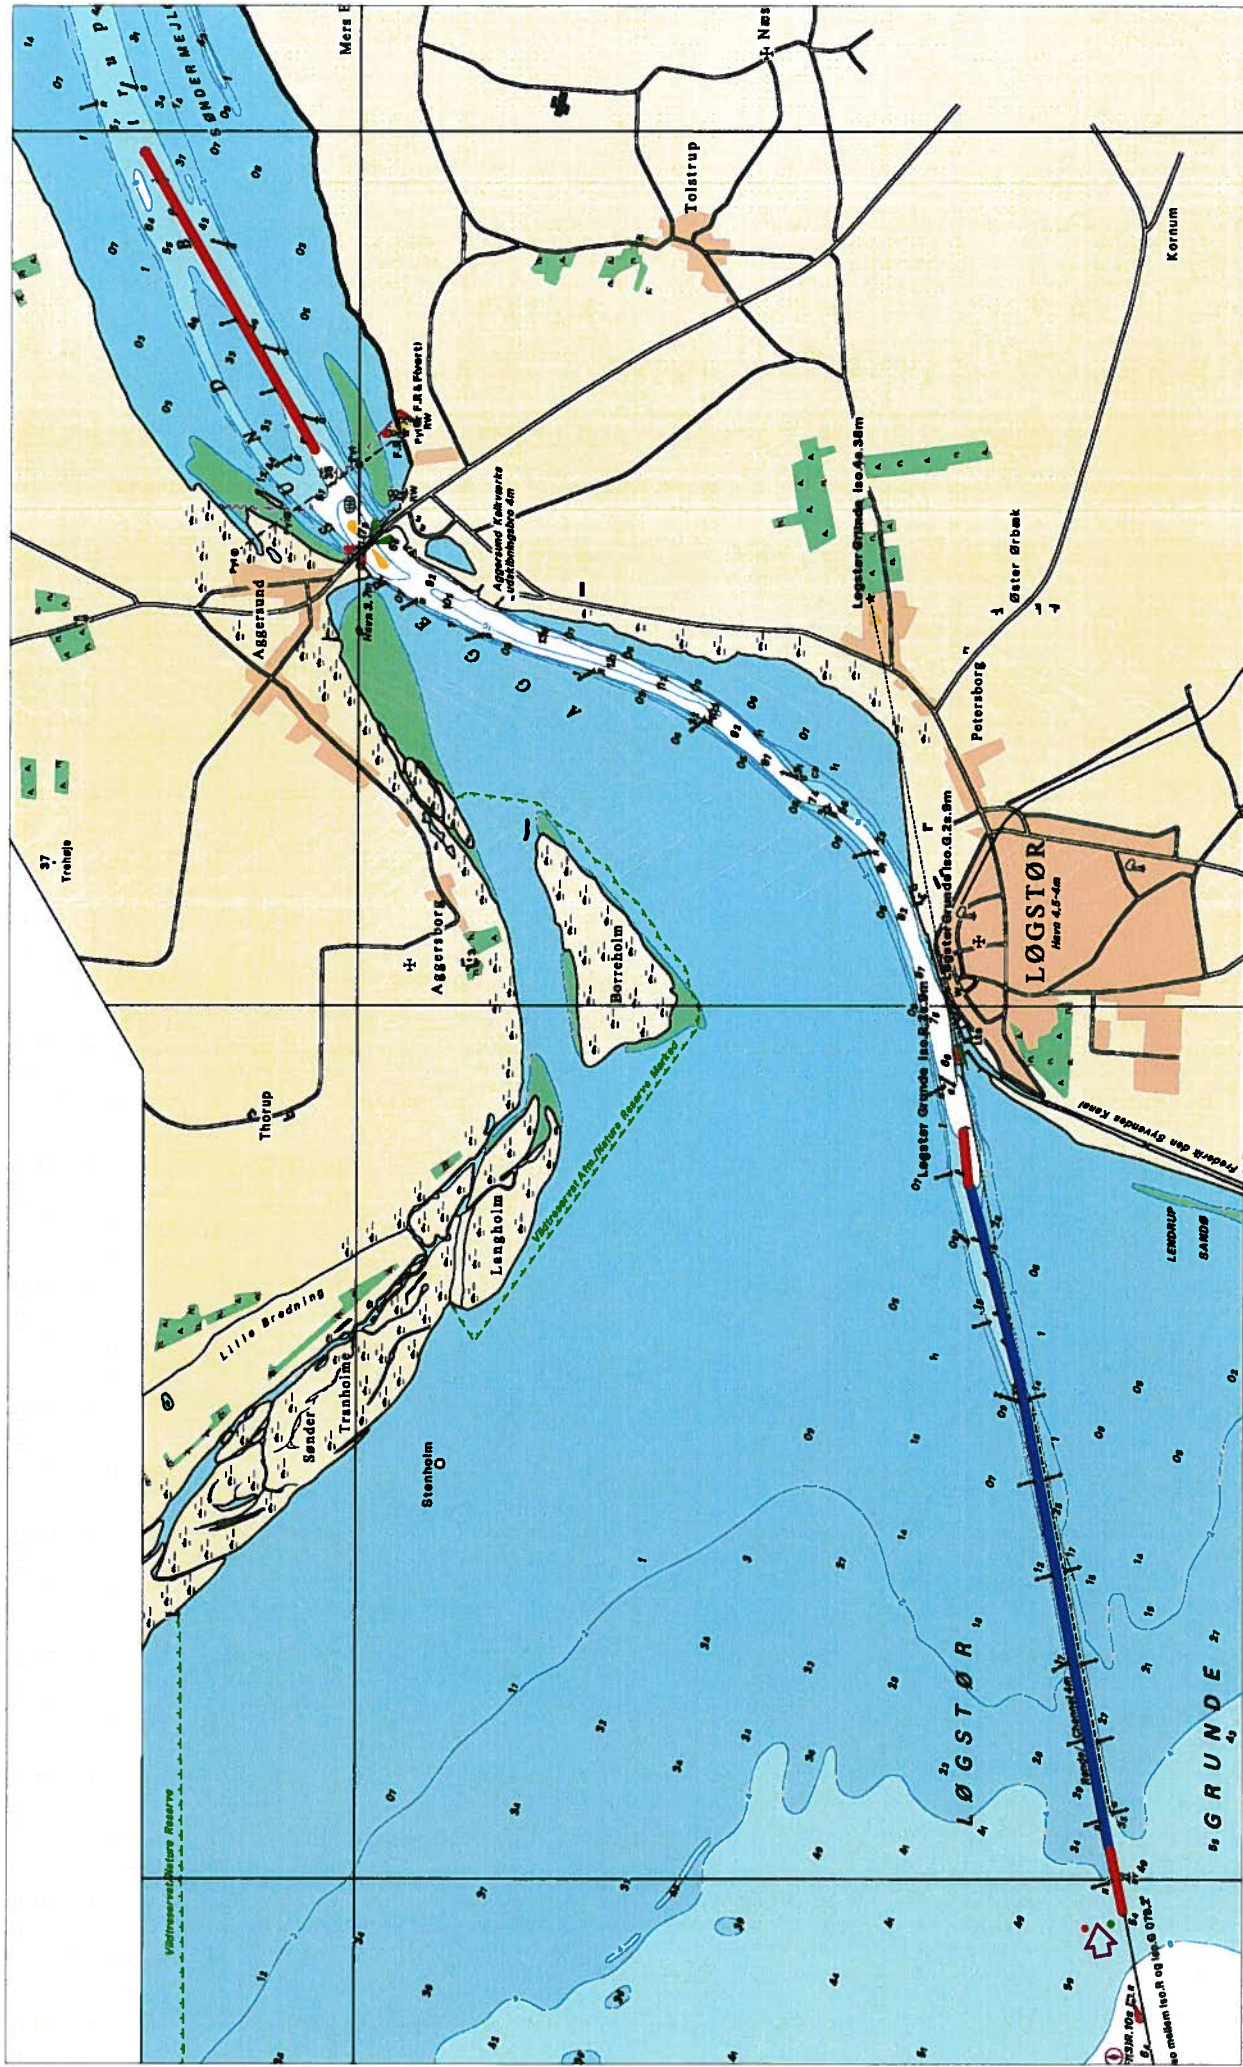

S/65000 168 - Limfjorden, Thytorøn - Mors

MILJØMINISTERIET

Kort & Matrikelstyrelsen

S/30000 105W - LIMFJORDEN AALBORG - LØGSTØR

MILJØMINISTERIET

Kort & Matrikelstyrelsen

S/30000 105W - LIMFJORDEN AALBORG - LØGSTØR

Skala: 1:75.062

S/30000 105E - LIMFJORDEN AALBØRG - LØGSTØR