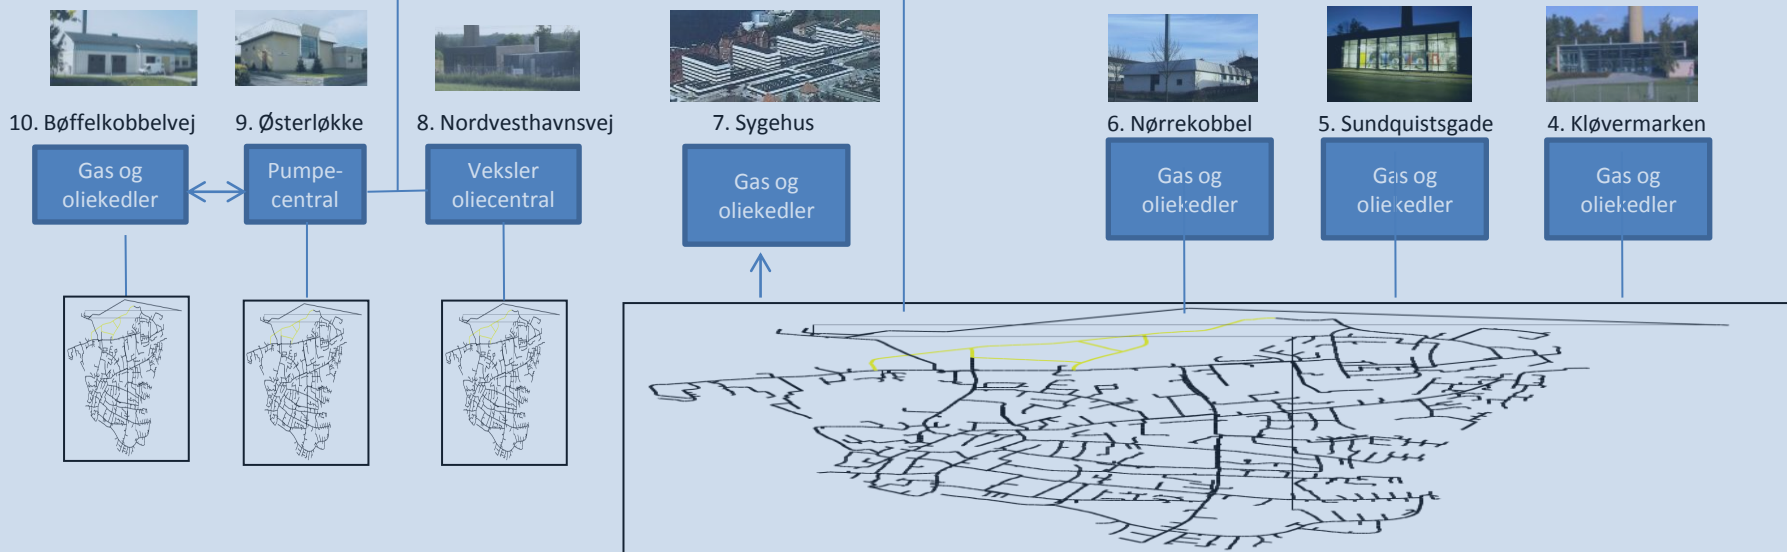

Sønderborg
 Fjernvarme

Tilsluttede og solgt fjernvarme

Sønderborg Fjernvarmes forsyningsområde 2012

Solparken i Vollerup

Gas og olie

Affald

Sønderborg Fjernvarme 2012

1. Sønderborg Kraftvarmeværk

2. Flis – og varmepumper

3. Geotermi Spang

Alsledningen