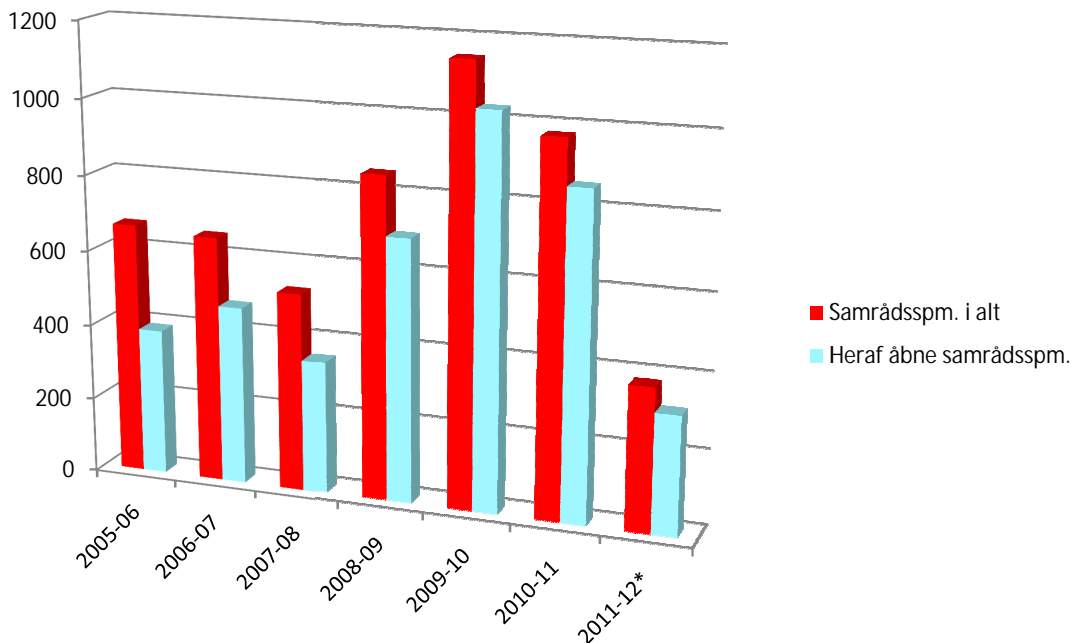

Oversigt over udviklingen i antal samrådsspørgsmål

Søjlediagrammet viser udviklingen i antal samrådsspørgsmål heraf antallet af åbne samrådsspørgsmål fordelt på folketingsår.

* 2011-12 er målt pr. 4. oktober 2011 til og med 22. marts 2012

Datagrundlag

	2005-06	2006-07	2007-08	2008-09	2009-10	2010-11	2011-12*
Samrådssp. i alt	666	652	525	849	1149	975	378
Heraf åbne samrådssp.	388	472	350	694	1030	856	314

Oversigten dækker samrådsspørgsmål, som er afviklet i samråd. Det bemærkes, at et samrådsspørgsmål stillet til to eller flere ministre tæller for to eller flere samrådsspørgsmål, og at en minister i et samråd kan besvare flere samrådsspørgsmål om samme emne.

Folketinget fik i 2009 sin egen tv-kanal, som medfører, at åbne samråd kan transmitteres på kanalen direkte eller ses på Folketingets hjemmeside.