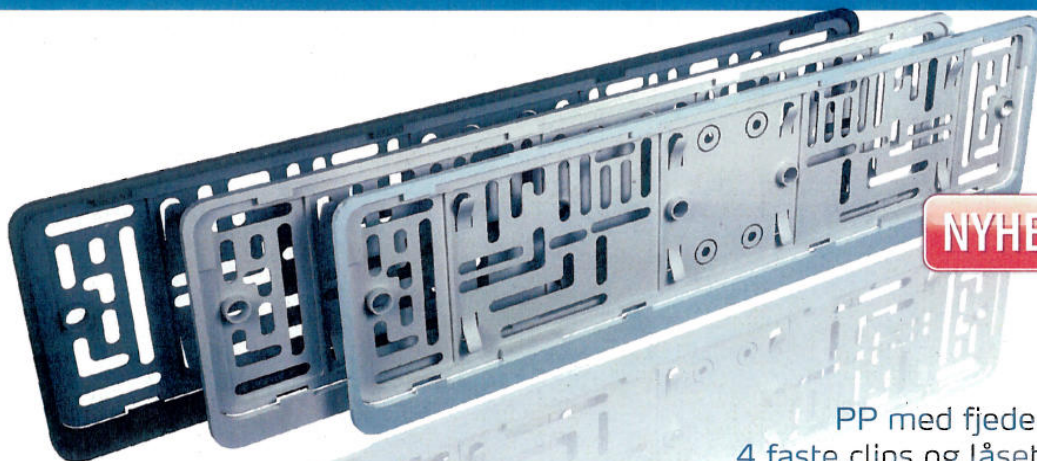

Ny PP nummerpladeramme
med låsetaps øger sikkerheden

NYHED

Låsetaps

PP med fjeder og 4 faste clips og låsetaps

Ny nummerpladeramme med 4 effektive låsetaps, gør det svært for tyvene.
Nummerpladerammen fastmonteres på bilen, og låsetapsene "fastlåser" nummerpla-
den til rammen.

Du kan få den nye nummerpladeramme i 3 udgaver

NYHED

PP med fjeder og
4 faste clips og låsetaps

Fås i sort, grå og sølv