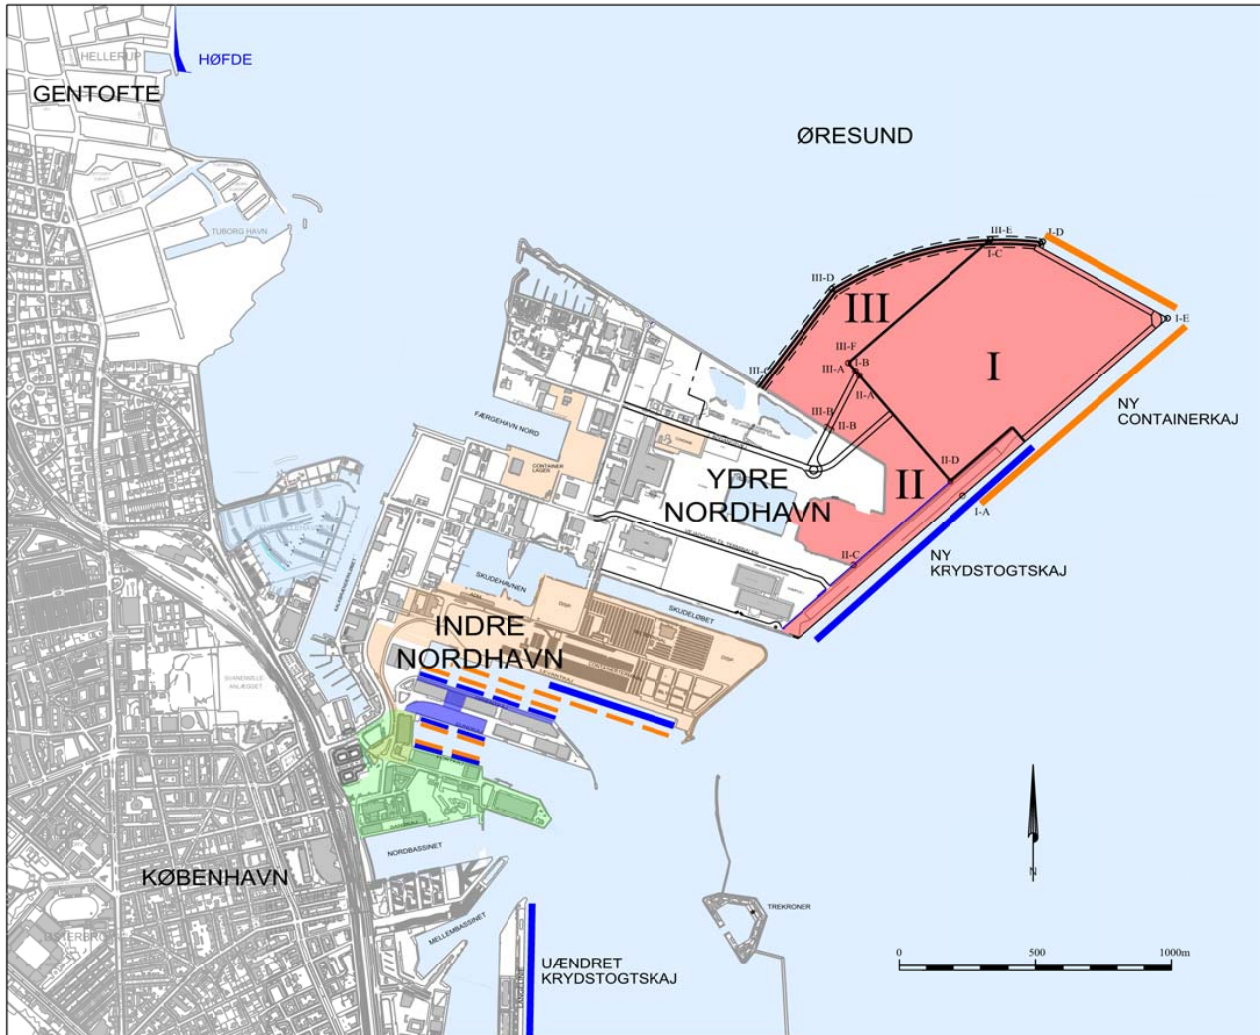

OVERORDNET SKITSE FOR UDVIKLINGSPERSPEKTIVER I KØBENHAVNS YDRE NORDHAVN

- | | | | |
|---|-------------------------------------|---|---|
|  | NORDHAVNSUDVIDElsen |  | NUVÆRENDE KRYDSTOGTTERMINAL |
|  | ÅRHUSGADE-KVARTERET |  | NUVÆRENDE CONTAINER- OG STYKGODSTERMINAL MED TILKNYTTETE FUNKTIONER |
|  | NY ELLER UÆNDRET KRYDSTOGSKAJ |  | NY CONTAINER-, BIL- OG STYKGODSKAJ |
|  | KRYDSTOGSKAJ NEDLÆGGES |  | CONTAINER-, BIL- OG STYKGODSKAJ NEDLÆGGES |
| I | OMRÅDEANVENDELSE: CONTAINERTERMINAL | I-A | KOORDINATSAT PUNKT |
| II | OMRÅDEANVENDELSE: LANDZONE | | |
| III | OMRÅDEANVENDELSE: REKREATIVT OMRÅDE | | |