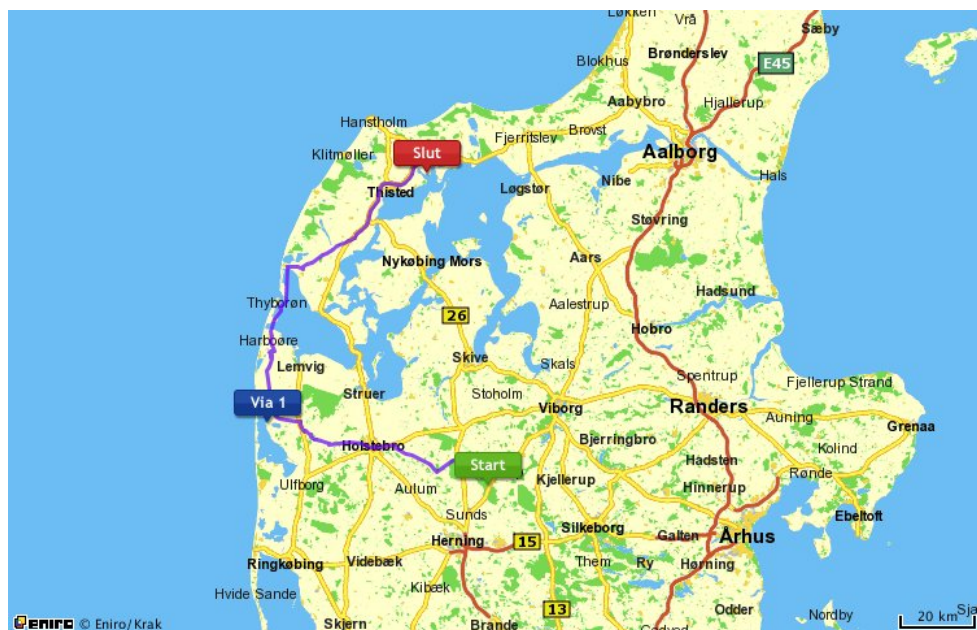

Praktiske oplysninger

Adresser og kørselsoversigt

Prøvestation ved Høvsøre Bøvlingvej 41 B, 7650 Bøvlingbjerg	Østerild Kro Østerild Byvej 65 7700 Østerild
---	--

Afslutning på turen ved parkeringspladsen ved GL. Ålborgvej hvor pressen møder udvalgene