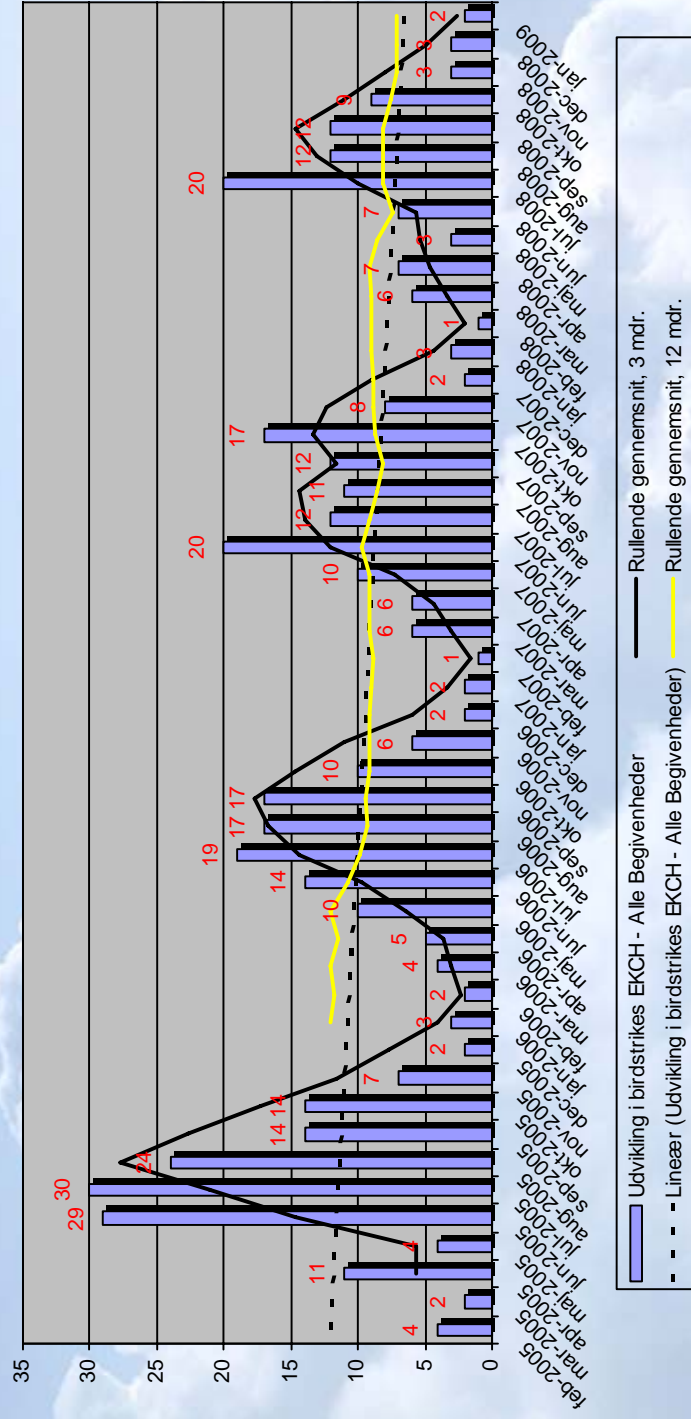

# Birdstrikes, udvikling i antal for Københavns Lufthavn, Kastrup FEB 2005 – JAN 2009

Begivenheder fordelt på måned

# Birdstrikes, beregnet antal pr. 100.000 operationer

Antal Begivenheder