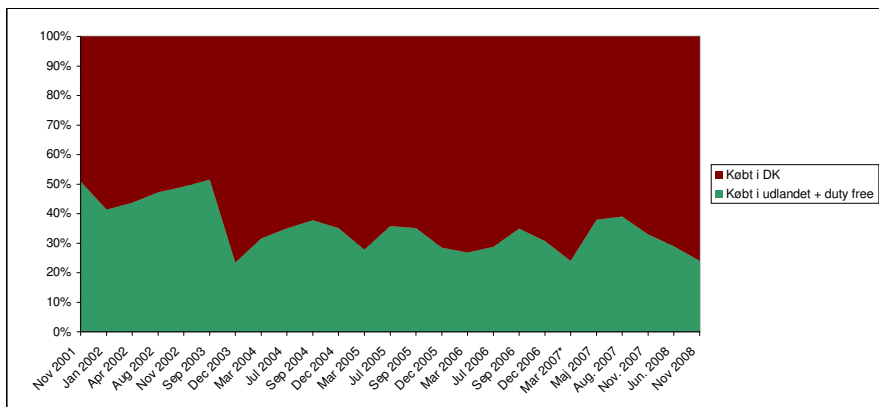

Periode	Købt i udlandet + duty free	Købt i DK
Nov 2001	50,9	49,1
Jan 2002	41,4	58,6
Apr 2002	43,7	56,3
Aug 2002	47,2	52,8
Nov 2002	49,2	50,8
Sep 2003	51,5	48,5
Dec 2003	23,4	76,6
Mar 2004	31,6	68,4
Jul 2004	35	65
Sep 2004	37,8	62,2
Dec 2004	35,1	64,9
Mar 2005	27,8	72,2
Jul 2005	35,8	64,2
Sep 2005	35,1	64,9
Dec 2005	28,5	71,5
Mar 2006	26,8	73,2
Jul 2006	28,8	71,2
Sep 2006	34,9	65,1
Dec 2006	30,7	69,3
Mar 2007*	24	76
Maj 2007	38	62
Aug. 2007	39	61
Nov. 2007	33	67
Jun. 2008	29	71
Nov 2008	24	76

* Skift til IFKA måling

Spirituskøbet fordelt på indkøbssteder

Periode	Danmark	Duty Free	Tyskland	Anden udland
Sep 2003	48,5	11,2	23,6	16,7
Dec 2003	76,6	4,8	14,3	4,3
Mar 2004	68,4	5,6	19	7
Jul 2004	65	5,6	21,4	8
Sep 2004	62,2	6,6	21,5	9,7
Dec 2004	64,6	4,9	26,2	4
Mar 2005	72,2	4,9	17,7	5,2
Jul 2005	64,2	6,2	22,3	7,3
Sep 2005	64,8	6,1	25,5	3,5
Dec 2005	71,5	3,1	20,9	4,5
Mar 2006	73,2	4,7	17	5,1
Jul 2006	71,2	6	17,5	5,3
Sep 2006	65,1	6,2	19,8	8,9
Dec 2006	69,3	3,9	22,9	3,9
Mar 2007*	76	3	20	1
Maj 2007	62	8	28	2
Aug. 2007	61	4	27	8
Nov. 2007	67	6	23	4
Jun. 2008	71	3	22	4
Nov 2008	76	5	17	2