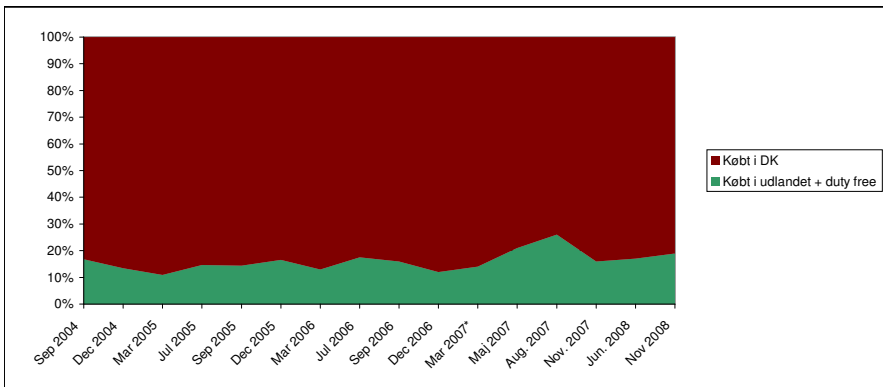

Andel af vin købt i udlandet + duty free

Periode	Købt i udlandet + duty free	Købt i DK
Sep 2004	16,8	83,2
Dec 2004	13,4	86,6
Mar 2005	10,9	89,1
Jul 2005	14,6	85,4
Sep 2005	14,4	85,6
Dec 2005	16,6	83,4
Mar 2006	12,9	87,1
Jul 2006	17,5	82,5
Sep 2006	16	84
Dec 2006	12	88
Mar 2007*	14	86
Maj 2007	21	79
Aug. 2007	26	74
Nov. 2007	16	84
Jun. 2008	17	83
Nov 2008	19	81

* Skift til IFKA måling

Vinkøbet fordelt på indkøbssteder

Periode	Danmark	Duty Free	Tyskland	Anden udland
Sep 2004	83,2	0,3	14,4	2,1
Dec 2004	86,5	0,9	11,7	0,8
Mar 2005	89,1	0,3	9,6	1
Jul 2005	85,4	0	12,9	1,7
Sep 2005	85,5	0,2	13,2	1
Dec 2005	83,4	0,3	15,2	1,1
Mar 2006	87,1	0,3	12	0,5
Jul 2006	82,5	0,2	15,3	1,9
Sep 2006	84	0,2	14,3	1,5
Dec 2006	88	0	11,4	0,6
Mar 2007*	86	0	13	1
Maj 2007	79	1	18	2
Aug. 2007	74	0	19	7
Nov. 2007	84	0	15	1
Jun. 2008	83	0	14	3
Nov 2008	81	0	18	1

* Skift til IFKA måling