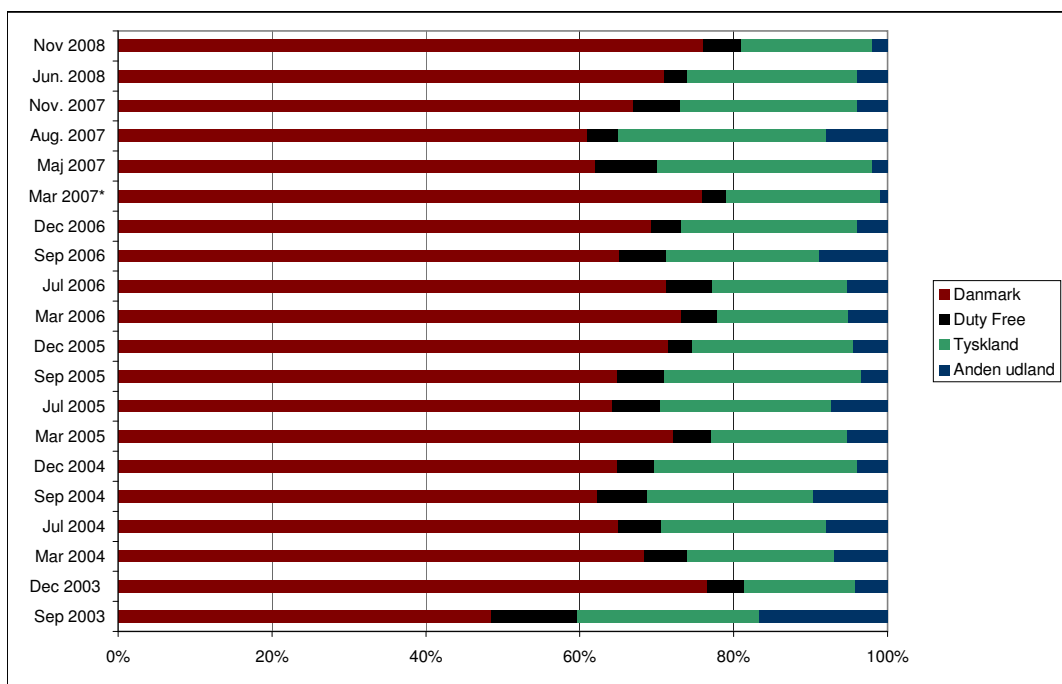

Periode	Købt i udlandet + duty free	Købt i DK
Nov 2001	50,9	49,1
Jan 2002	41,4	58,6
Apr 2002	43,7	56,3
Aug 2002	47,2	52,8
Nov 2002	49,2	50,8
Sep 2003	51,5	48,5
Dec 2003	23,4	76,6
Mar 2004	31,6	68,4
Jul 2004	35	65
Sep 2004	37,8	62,2
Dec 2004	35,1	64,9
Mar 2005	27,8	72,2
Jul 2005	35,8	64,2
Sep 2005	35,1	64,9
Dec 2005	28,5	71,5
Mar 2006	26,8	73,2
Jul 2006	28,8	71,2
Sep 2006	34,9	65,1
Dec 2006	30,7	69,3
Mar 2007*	24	76
Maj 2007	38	62
Aug. 2007	39	61
Nov. 2007	33	67
Jun. 2008	29	71
Nov 2008	24	76

* Skift til IFKA måling

Spirituskøbet fordelt på indkøbssteder

Periode	Danmark	Duty Free	Tyskland	Anden udland
Sep 2003	48,5	11,2	23,6	16,7
Dec 2003	76,6	4,8	14,3	4,3
Mar 2004	68,4	5,6	19	7
Jul 2004	65	5,6	21,4	8
Sep 2004	62,2	6,6	21,5	9,7
Dec 2004	64,6	4,9	26,2	4
Mar 2005	72,2	4,9	17,7	5,2
Jul 2005	64,2	6,2	22,3	7,3
Sep 2005	64,8	6,1	25,5	3,5
Dec 2005	71,5	3,1	20,9	4,5
Mar 2006	73,2	4,7	17	5,1
Jul 2006	71,2	6	17,5	5,3
Sep 2006	65,1	6,2	19,8	8,9
Dec 2006	69,3	3,9	22,9	3,9
Mar 2007*	76	3	20	1
Maj 2007	62	8	28	2
Aug. 2007	61	4	27	8
Nov. 2007	67	6	23	4
Jun. 2008	71	3	22	4
Nov 2008	76	5	17	2

* Skift til IFKA måling

Andel af vin købt i udlandet + duty free

Periode	Købt i udlandet + duty free	Købt i DK
Sep 2004	16,8	83,2
Dec 2004	13,4	86,6
Mar 2005	10,9	89,1
Jul 2005	14,6	85,4
Sep 2005	14,4	85,6
Dec 2005	16,6	83,4
Mar 2006	12,9	87,1
Jul 2006	17,5	82,5
Sep 2006	16	84
Dec 2006	12	88
Mar 2007*	14	86
Maj 2007	21	79
Aug. 2007	26	74
Nov. 2007	16	84
Jun. 2008	17	83
Nov 2008	19	81