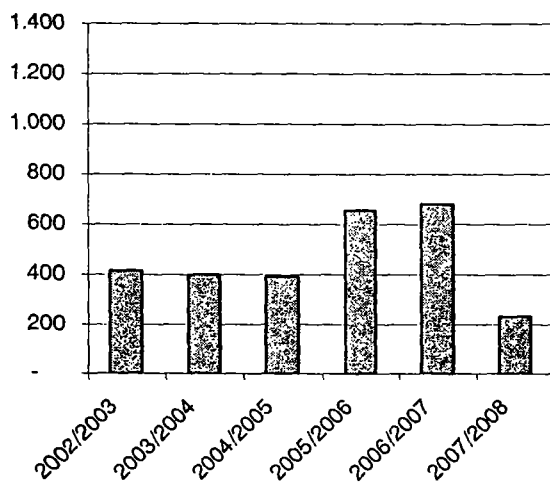

Spørgsmål

Udviklingen i besvarede spørgsmål til Justitsministeriet

	2002/2003	2003/2004	2004/2005	2005/2006	2006/2007	2007/2008
S-spørgsmål	414	403	395	657	677	236
Mundtlige spørgsmål	29	10	7	26	7	17
Retsudvalgsspørgsmål (alm. del)	416	314	248	557	432	1.219
Samrådsspørgsmål	40	50	32	54	57	71
Spørgsmål fra andre udvalg	75	108	62	136	105	247
Spørgsmål på lovforslag	349	322	177	374	320	219
Spørgsmål på beslutningsforslag	66	105	17	17	123	120
I alt	1.389	1.312	938	1.821	1.721	2.129

Udviklingen i besvarede
S - spørgsmål