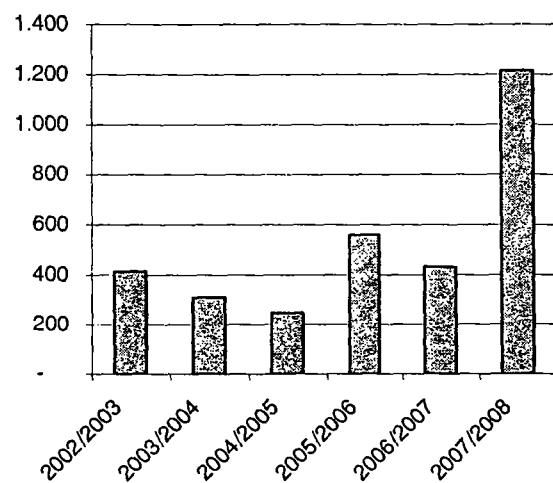

Udviklingen i besvarede
Retsudvalgsspørgsmål (alm. del)