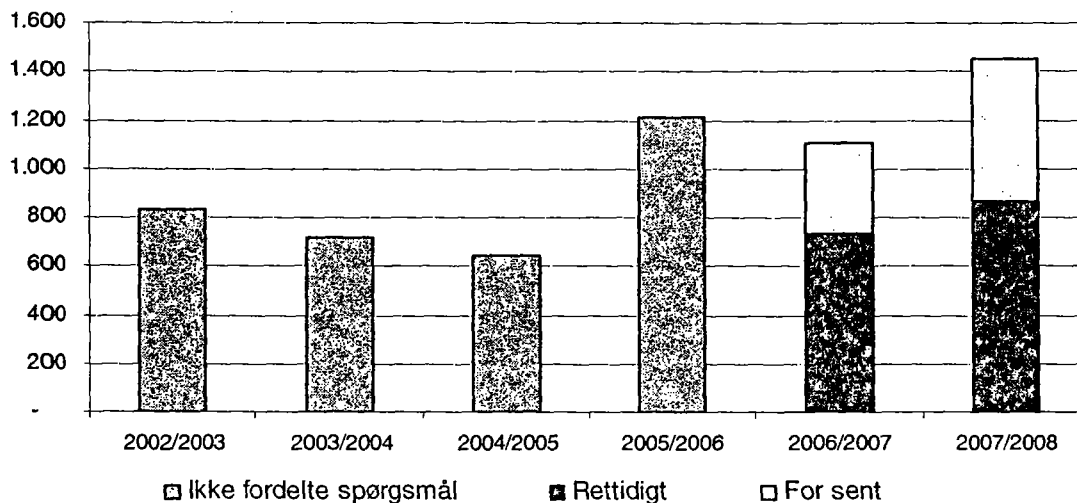

Udviklingen i det samlede antal besvarede S-spørgsmål og Retsudvalgsspørgsmål

Note:

Udleveret af justitsministeren til udvalget under mødet 13/11-08 om det overordnede samarbejde.