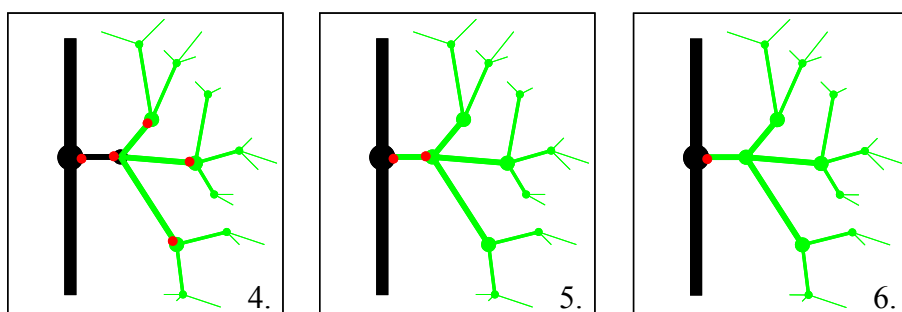

Eksempel 1: Bekæmpelse af et rottebefængt område

Figur 1:

Det befængte område afgrænses med en permanent WiseTrap.

Figur 2:

WiseTrap i de yderste brønde fjerner rotterne i de yderste rør.

Figur 3-5:

Når de bageste rør er rensede ud, rykkes fælterne én brønd frem, til man når hovedledningen.

Figur 6:

Den permanente fælde sikrer, at området forbliver rottefrit og er samtidig med til at holde et lavt rotteniveau i nabolaget.

Eksempel 2: Utæt rørledning / opgravning

Figur 7:

Utætte rørledninger forårsager ofte overfladerotter.

Figur 8:

WiseTrap i de tilstødende brønde fjerner de rotter, der søger ind og ud af rørsystemet.

Metoden kan med fordel kombineres med metoden i eksempel 1.