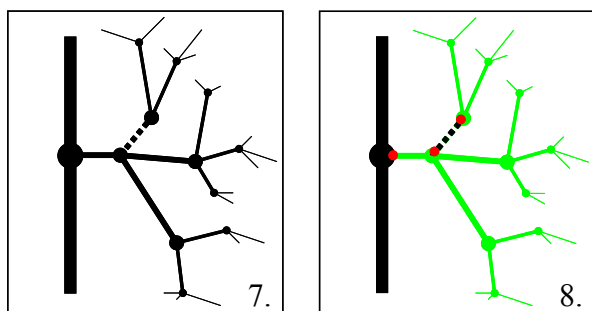

Eksempel 1: Bekæmpelse af et rottebefængt område

Figur 1:

Det befængte område afgrænses med en permanent WiseTrap.

Figur 2:

WiseTrap i de yderste brønde fjerner rotterne i de yderste rør.

Figur 3-5:

Når de bageste rør er rensede ud, rykkes fælterne én brønd frem, til man når hovedledningen.

Figur 6:

Den permanente fælde sikrer, at området forbliver rottefrit og er samtidig med til at holde et lavt rotteniveau i nabolaget.

Eksempel 2: Utæt rørledning / opgravning

Figur 7:

Utætte rørledninger forårsager ofte overfladerotter.