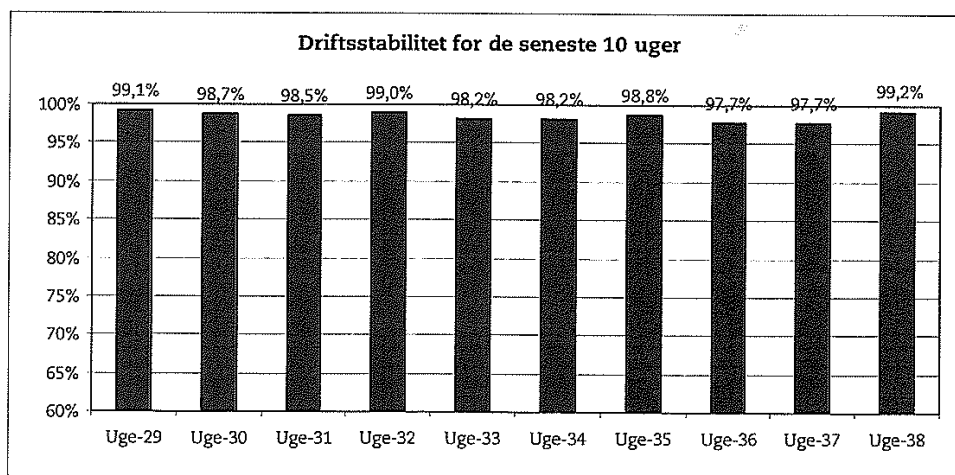

Ørestadsselskabet

26. september 2007

Metroens driftsstabilitet og passagertal uge 38, 2007

Driftsstabilitet

Driftsstabiliteten i august var på ca. 98,6 pct.

Driftsstabiliteten i uge 38 var på 99,2 pct.

Passagertal

Passagertallet for august var ca. 3,0 mio.

Passagertallet i uge 38 var ca. 764.000.

Opgørelser i dette notat bygger på foreløbige tal, hvorfor der tages forbehold for eventuelle senere justeringer.