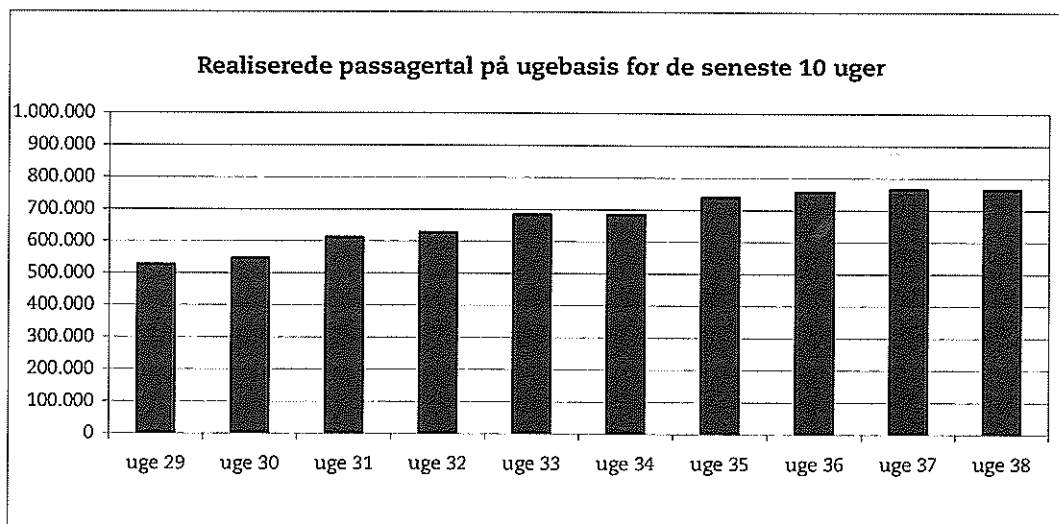

Ørestadsselskabet

26. september 2007

Metroens driftsstabilitet og passagertal uge 38, 2007

Driftsstabilitet

Driftsstabiliteten i august var på ca. 98,6 pct.

Driftsstabiliteten i uge 38 var på 99,2 pct.

Passagertal

Passagertallet for august var ca. 3,0 mio.

Passagertallet i uge 38 var ca. 764.000.

Opgørelser i dette notat bygger på foreløbige tal, hvorfor der tages forbehold for eventuelle senere justeringer.