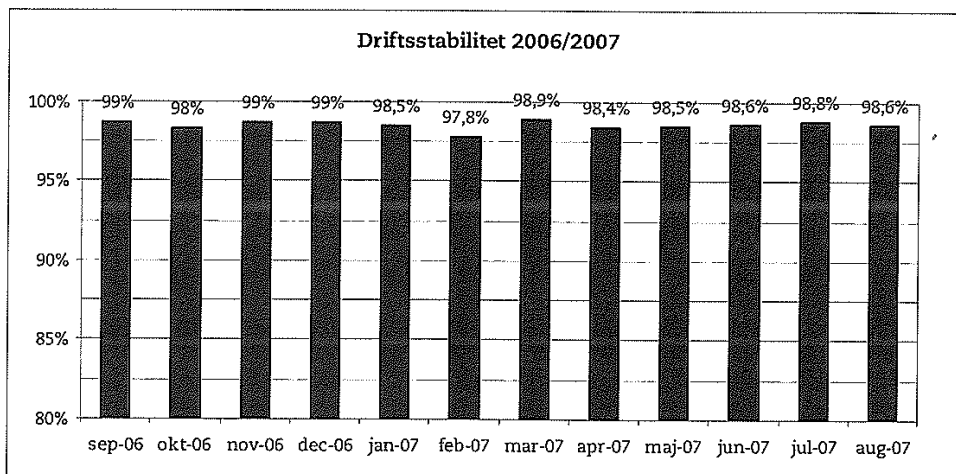

Ørestadsselskabet

26. september 2007

Metroens driftsstabilitet og passagertal uge 38, 2007

Driftsstabilitet

Driftsstabiliteten i august var på ca. 98,6 pct.

Driftsstabiliteten i uge 38 var på 99,2 pct.

Passagertal

Passagertallet for august var ca. 3,0 mio.

Passagertallet i uge 38 var ca. 764.000.

Opgørelser i dette notat bygger på foreløbige tal, hvorfor der tages forbehold for eventuelle senere justeringer.