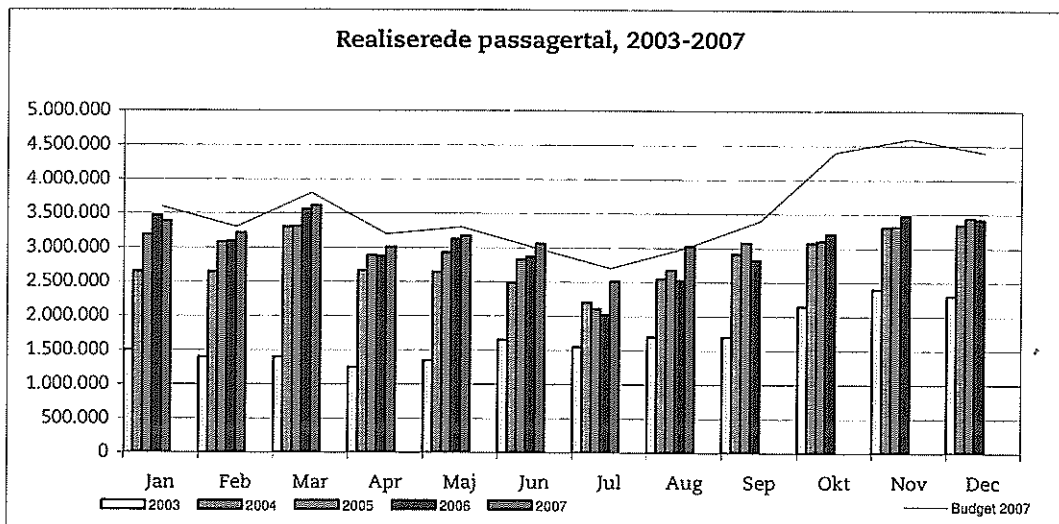

Ørestadsselskabet

26. september 2007

Metroens driftsstabilitet og passagertal uge 38, 2007

Driftsstabilitet

Driftsstabiliteten i august var på ca. 98,6 pct.

Driftsstabiliteten i uge 38 var på 99,2 pct.

Passagertal

Passagertallet for august var ca. 3,0 mio.

Passagertallet i uge 38 var ca. 764.000.

Opgørelser i dette notat bygger på foreløbige tal, hvorfor der tages forbehold for eventuelle senere justeringer.