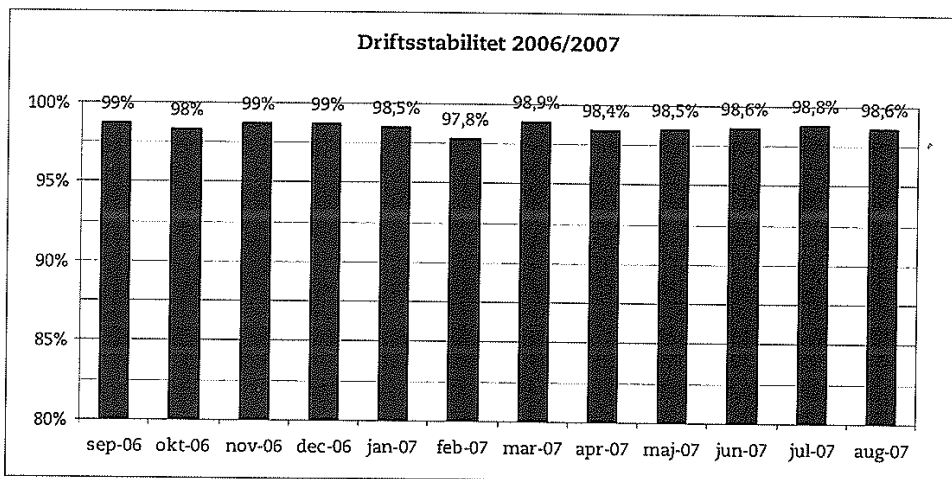

Ørestadsselskabet

18. september 2007

Metroens driftsstabilitet og passagertal uge 37, 2007

Driftsstabilitet

Driftsstabiliteten i august var på ca. 98,6 pct.

Driftsstabiliteten i uge 37 var på 97,7 pct.

Passagertal

Passagertallet for august var ca. 3,0 mio.

Passagertallet i uge 37 var ca. 765.000.

Opgørelser i dette notat bygger på foreløbige tal, hvorfor der tages forbehold for eventuelle senere justeringer.