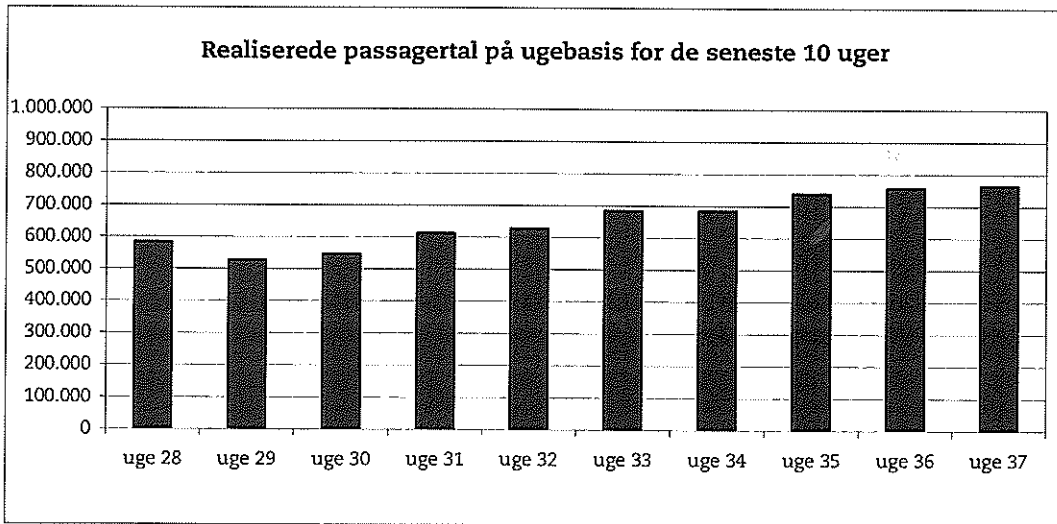

Ørestadsselskabet

18. september 2007

Metroens driftsstabilitet og passagertal uge 37, 2007

Driftsstabilitet

Driftsstabiliteten i august var på ca. 98,6 pct.

Driftsstabiliteten i uge 37 var på 97,7 pct.

Passagertal

Passagertallet for august var ca. 3,0 mio.

Passagertallet i uge 37 var ca. 765.000.

Opgørelser i dette notat bygger på foreløbige tal, hvorfor der tages forbehold for eventuelle senere justeringer.