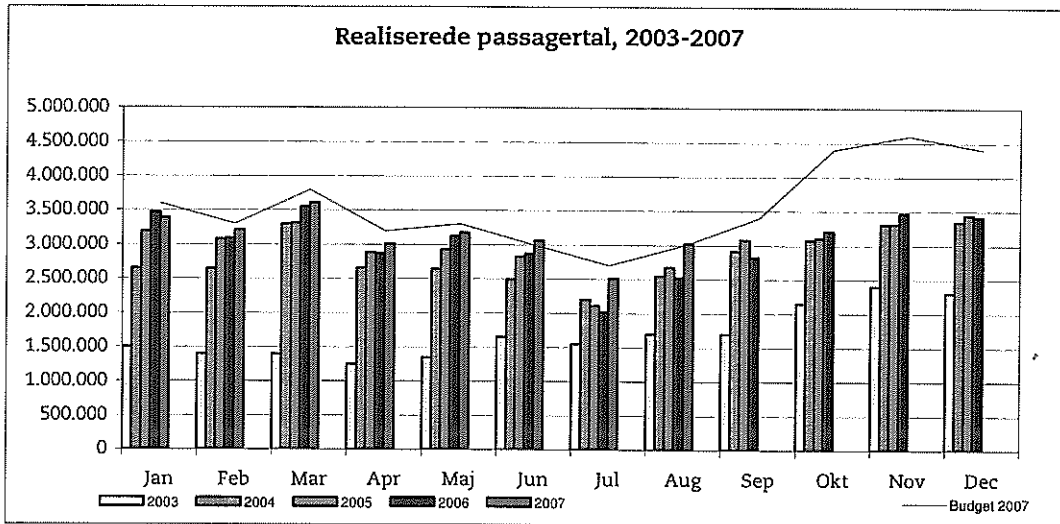

Ørestadsselskabet

18. september 2007

Metroens driftsstabilitet og passagertal uge 37, 2007

Driftsstabilitet

Driftsstabiliteten i august var på ca. 98,6 pct.

Driftsstabiliteten i uge 37 var på 97,7 pct.

Passagertal

Passagertallet for august var ca. 3,0 mio.

Passagertallet i uge 37 var ca. 765.000.

Opgørelser i dette notat bygger på foreløbige tal, hvorfor der tages forbehold for eventuelle senere justeringer.