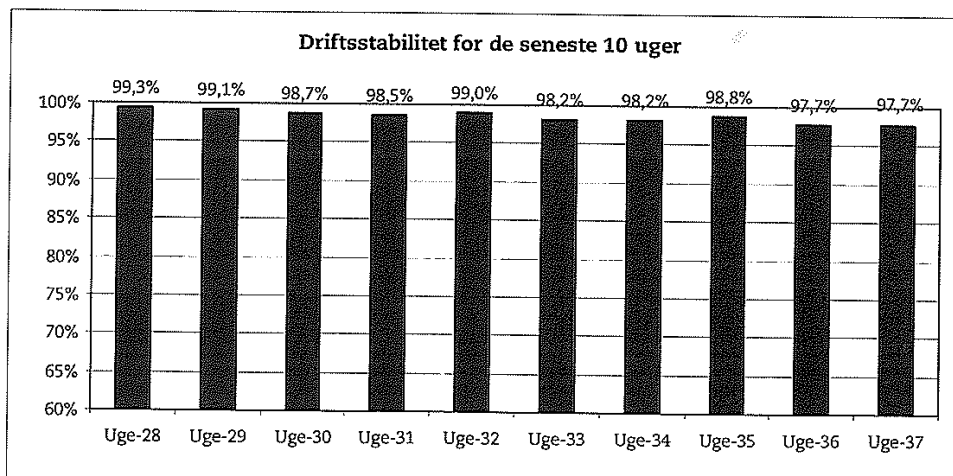

Ørestadsselskabet

18. september 2007

Metroens driftsstabilitet og passagertal uge 37, 2007

Driftsstabilitet

Driftsstabiliteten i august var på ca. 98,6 pct.

Driftsstabiliteten i uge 37 var på 97,7 pct.

Passagertal

Passagertallet for august var ca. 3,0 mio.

Passagertallet i uge 37 var ca. 765.000.

Opgørelser i dette notat bygger på foreløbige tal, hvorfor der tages forbehold for eventuelle senere justeringer.