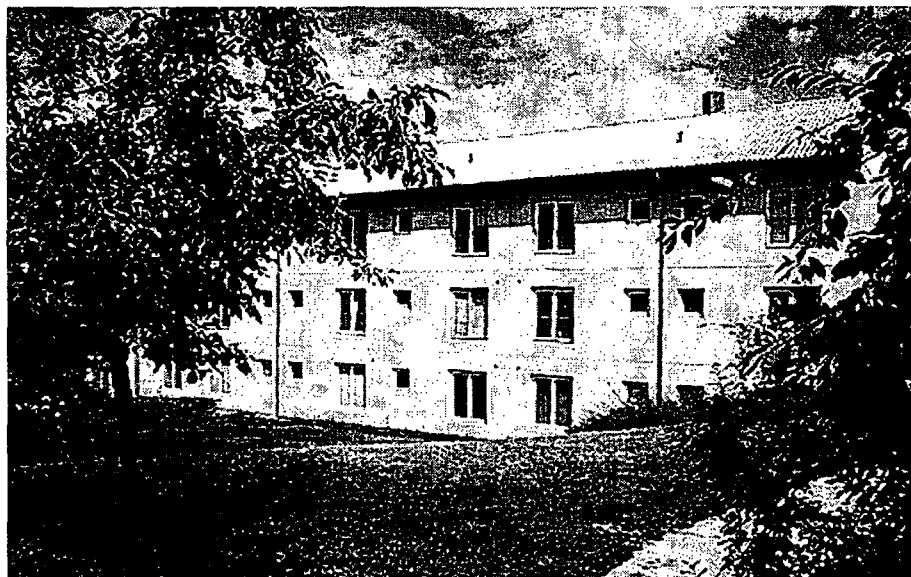

INFORMATION FRA DAB

Afd 6 - Ungdomsboligerne

En del af Boligorganisationen SAMVIRKE i Lyngby

Afdelingsfakta

Lundtoftegårdsvej 113

2800 Kgs. Lyngby

Lejemål

Lejemålstype	M² fra-til	Antal rum	Nettohusleje fra-til	Antal
Ungdomsbolig	37-37	1	2.011,00-2.011,00	24
Ungdomsbolig	51-51	2	2.834,00-2.834,00	6

Beskrivelse

Ungdomsboligerne er en del af Lundtofteparken, der består af etagehuse i et parkområde med legepladser, grillpladser, fællesvaskeri og selskabslokale. Der har sit eget butikstov, og der er gode trafikforbindelser til både Lyngby og København. Beboerne kan benytte alle beboerfaciliteterne i Lundtofteparken. Anslået ved 2006.

© DAB - Powered by cBrain

DAB

FINSSENSVEJ 33

2000 FREDERIKSBERG

TELEFON 77 32 00 00

FAX