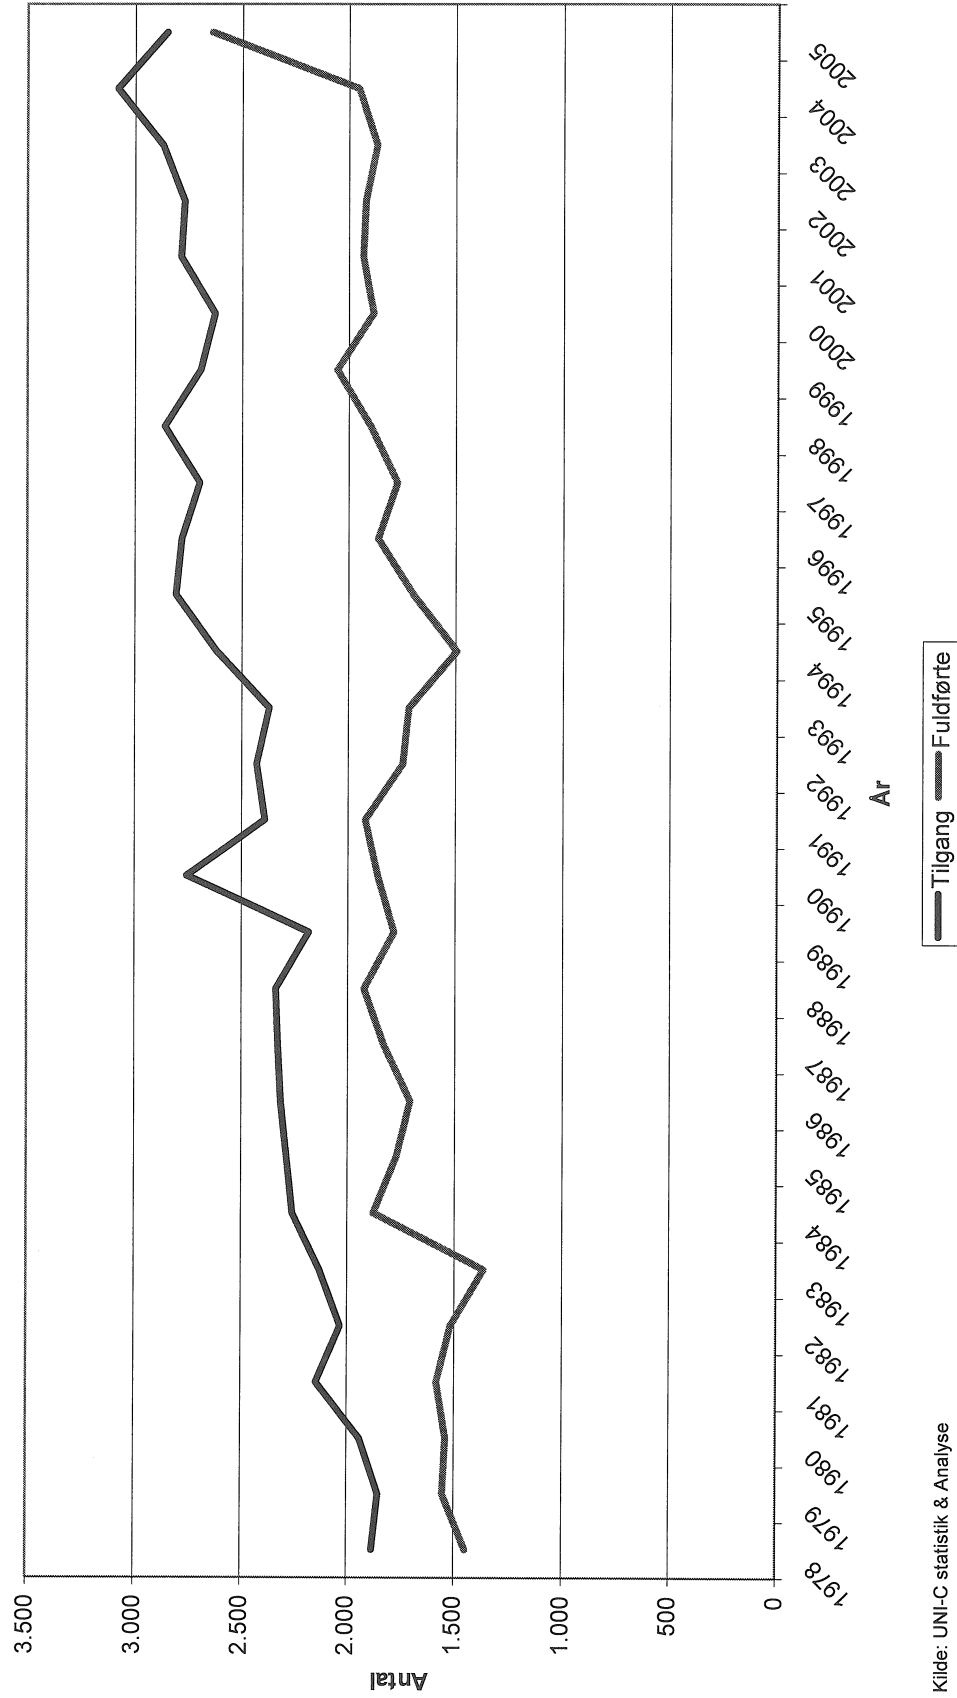

Tilgang til sygeplejerskeuddannelsen og antal fuldførte

Kilde: UNI-C statistik & Analyse

	Tilgang		Fuldførte
Sygeplejerske, prof. bach.	1978	1.881	1.447
Sygeplejerske, prof. bach.	1979	1.854	1.553
Sygeplejerske, prof. bach.	1980	1.941	1.539
Sygeplejerske, prof. bach.	1981	2.145	1.582
Sygeplejerske, prof. bach.	1982	2.032	1.518
Sygeplejerske, prof. bach.	1983	2.130	1.364
Sygeplejerske, prof. bach.	1984	2.257	1.878
Sygeplejerske, prof. bach.	1985	2.285	1.771
Sygeplejerske, prof. bach.	1986	2.314	1.707
Sygeplejerske, prof. bach.	1987	2.327	1.830
Sygeplejerske, prof. bach.	1988	2.337	1.923
Sygeplejerske, prof. bach.	1989	2.182	1.784
Sygeplejerske, prof. bach.	1990	2.755	1.860
Sygeplejerske, prof. bach.	1991	2.390	1.919
Sygeplejerske, prof. bach.	1992	2.429	1.744
Sygeplejerske, prof. bach.	1993	2.370	1.716
Sygeplejerske, prof. bach.	1994	2.618	1.494
Sygeplejerske, prof. bach.	1995	2.808	1.696
Sygeplejerske, prof. bach.	1996	2.781	1.862
Sygeplejerske, prof. bach.	1997	2.697	1.771
Sygeplejerske, prof. bach.	1998	2.861	1.896
Sygeplejerske, prof. bach.	1999	2.694	2.053
Sygeplejerske, prof. bach.	2000	2.628	1.884
Sygeplejerske, prof. bach.	2001	2.785	1.932
Sygeplejerske, prof. bach.	2002	2.768	1.920
Sygeplejerske, prof. bach.	2003	2.871	1.867
Sygeplejerske, prof. bach.	2004	3.080	1.953
Sygeplejerske, prof. bach.	2005	2.850	2.640