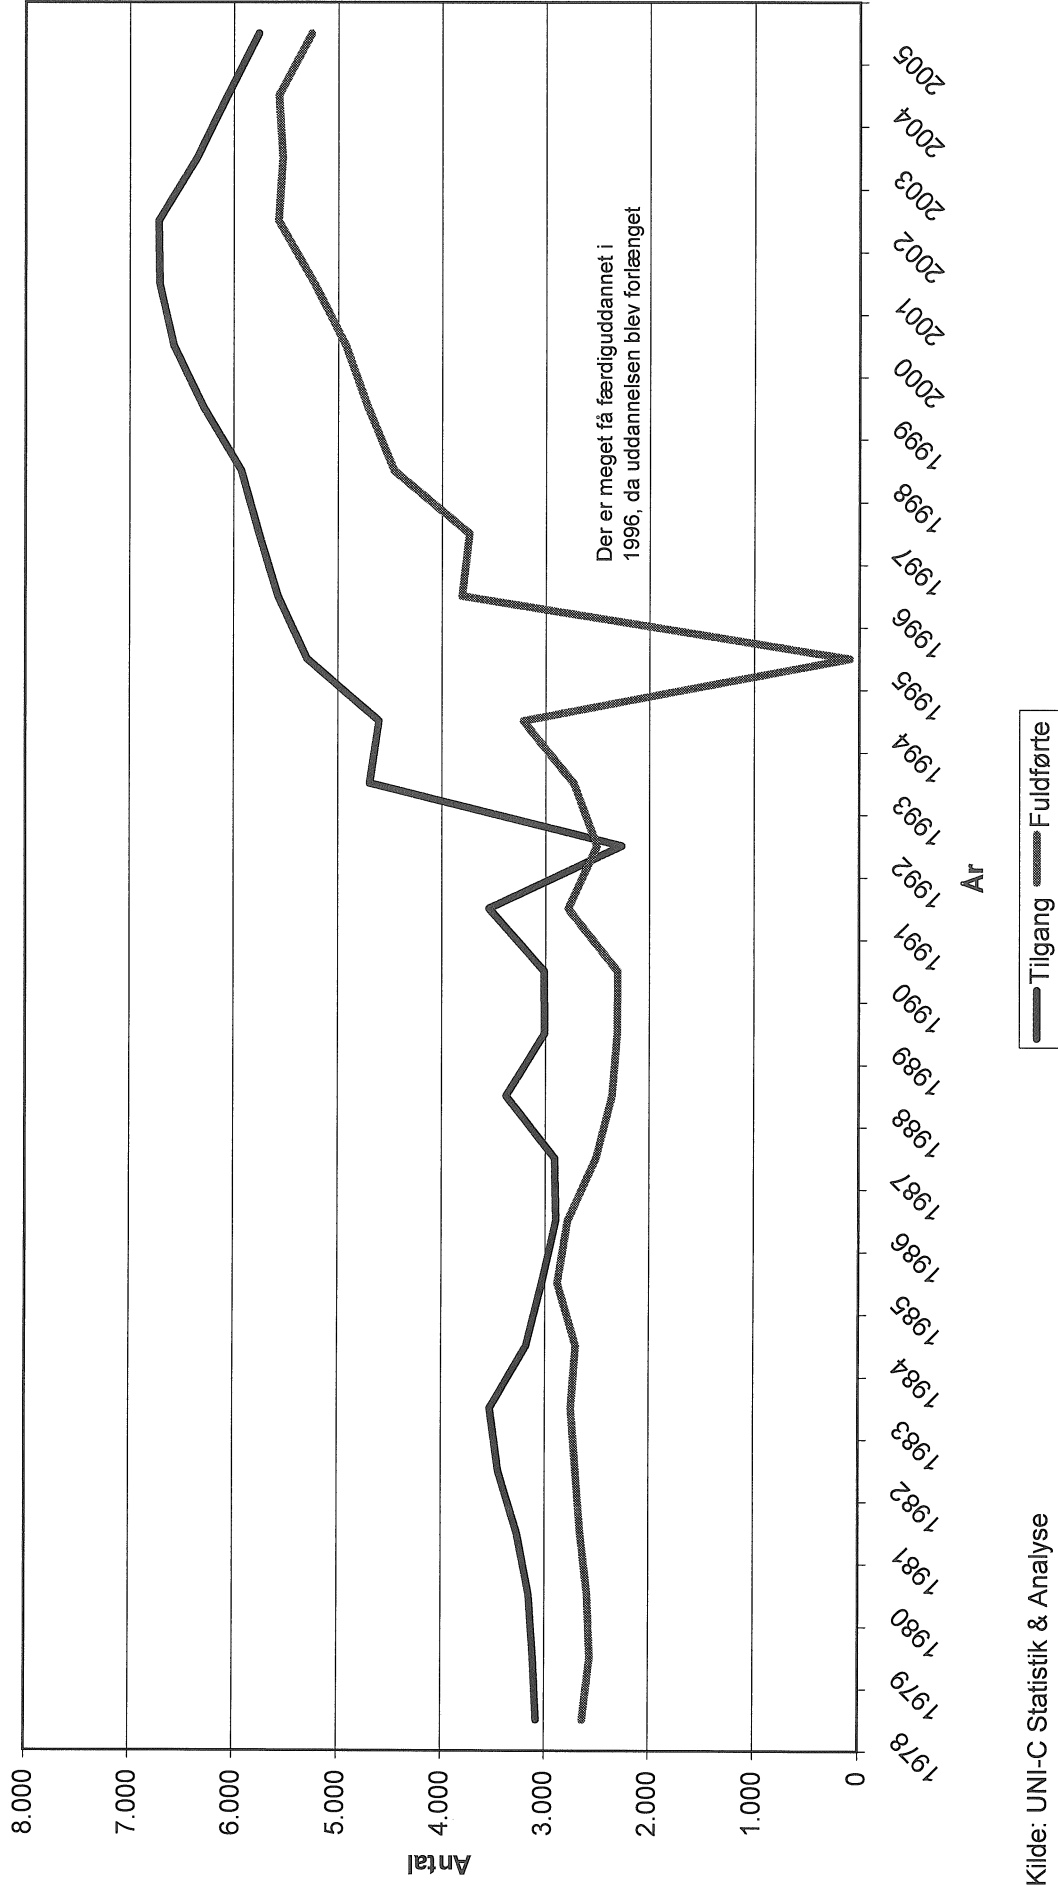

Tilgang til pædagoguddannelsen og antal fuldførte

Kilde: UNI-C Statistik & Analyse