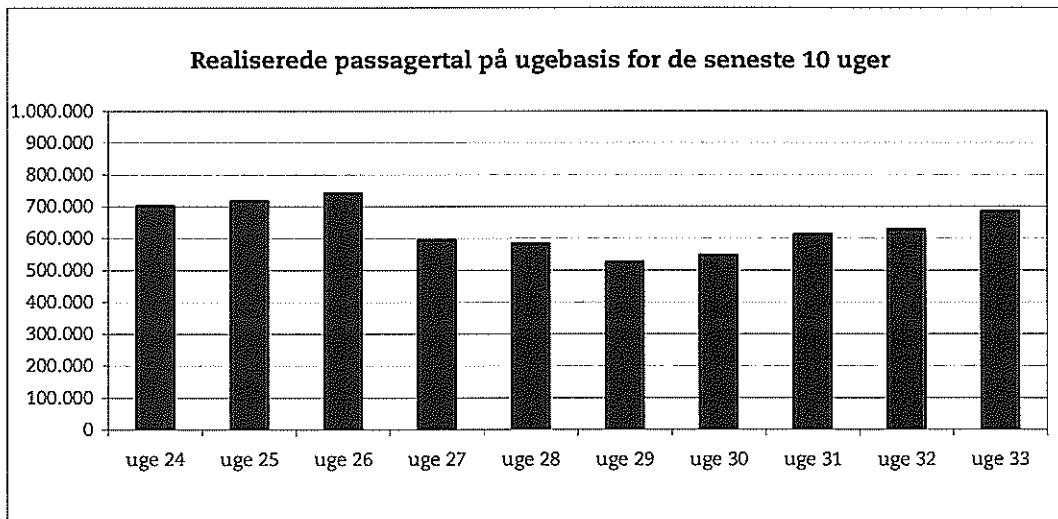

Ørestadsselskabet

21. august 2007

Metroens driftsstabilitet og passagertal uge 33, 2007

Driftsstabilitet

Driftsstabiliteten i juli var på ca. 98,8 pct.

Driftsstabiliteten i uge 33 var på 98,2 pct.

Passagertal

Passagertallet for juli var ca. 2,5 mio.

Passagertallet i uge 33 var ca. 684.000.

Opgørelser i dette notat bygger på foreløbige tal, hvorfor der tages forbehold for eventuelle senere justeringer.