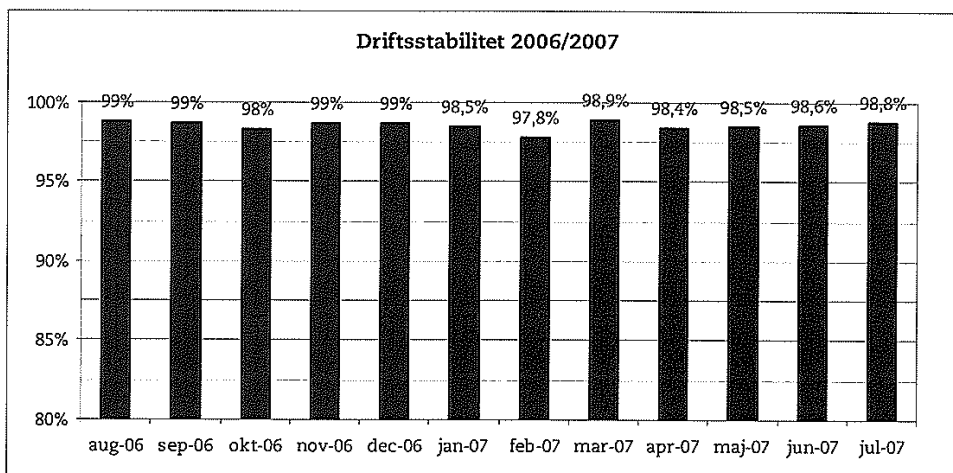

Ørestadsselskabet

21. august 2007

Metroens driftsstabilitet og passagertal uge 33, 2007

Driftsstabilitet

Driftsstabiliteten i juli var på ca. 98,8 pct.

Driftsstabiliteten i uge 33 var på 98,2 pct.

Passagertal

Passagertallet for juli var ca. 2,5 mio.

Passagertallet i uge 33 var ca. 684.000.

Opgørelser i dette notat bygger på foreløbige tal, hvorfor der tages forbehold for eventuelle senere justeringer.