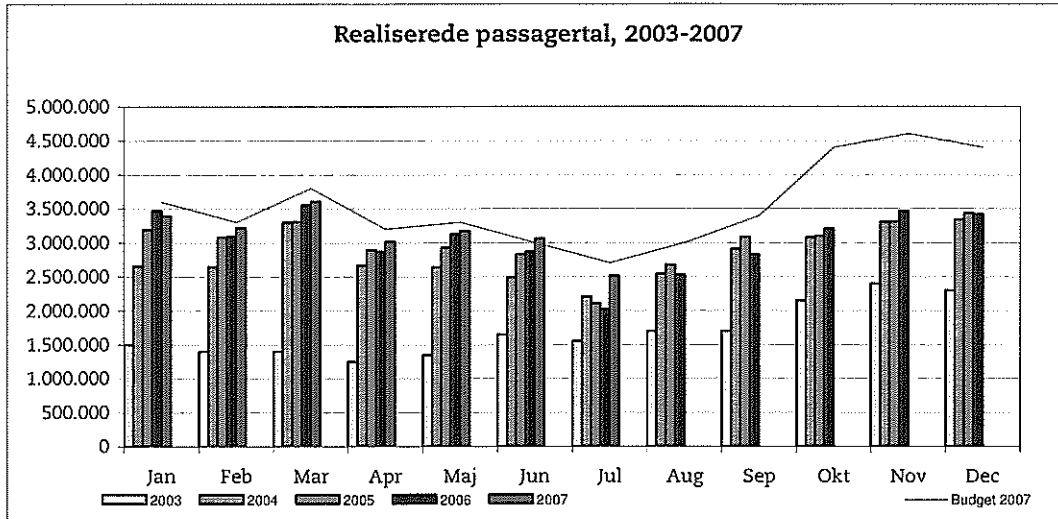

Ørestadsselskabet

21. august 2007

Metroens driftsstabilitet og passagertal uge 33, 2007

Driftsstabilitet

Driftsstabiliteten i juli var på ca. 98,8 pct.

Driftsstabiliteten i uge 33 var på 98,2 pct.

Passagertal

Passagertallet for juli var ca. 2,5 mio.

Passagertallet i uge 33 var ca. 684.000.

Opgørelser i dette notat bygger på foreløbige tal, hvorfor der tages forbehold for eventuelle senere justeringer.