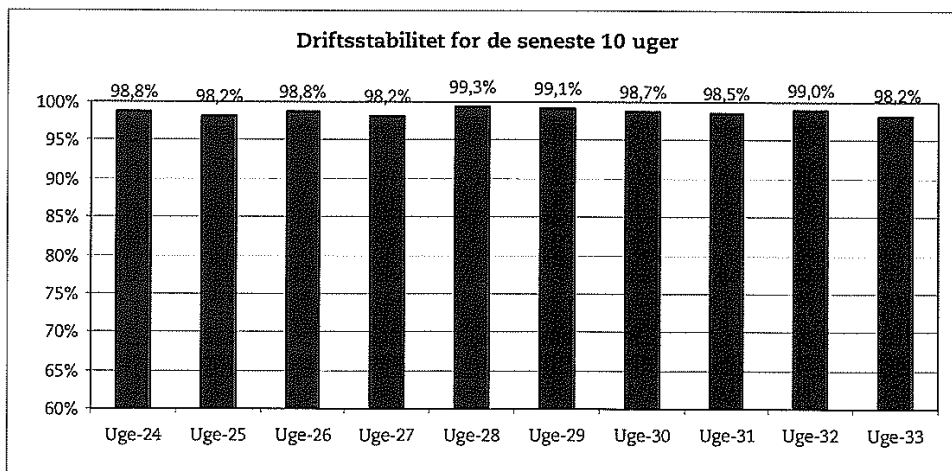

Ørestadsselskabet

21. august 2007

Metroens driftsstabilitet og passagertal uge 33, 2007

Driftsstabilitet

Driftsstabiliteten i juli var på ca. 98,8 pct.

Driftsstabiliteten i uge 33 var på 98,2 pct.

Passagertal

Passagertallet for juli var ca. 2,5 mio.

Passagertallet i uge 33 var ca. 684.000.

Opgørelser i dette notat bygger på foreløbige tal, hvorfor der tages forbehold for eventuelle senere justeringer.