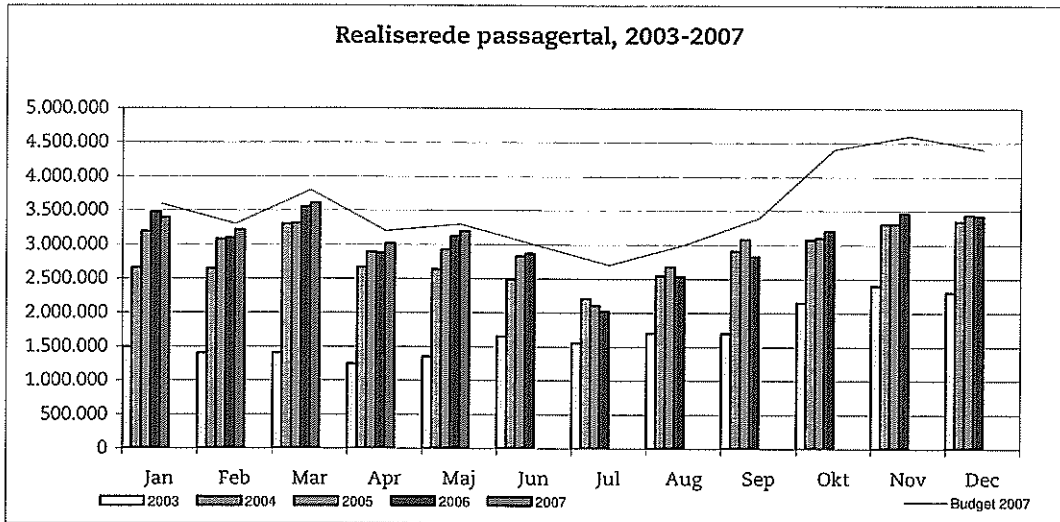

Ørestadsselskabet

26. juni 2007

Metroens driftsstabilitet og passagertal uge 25, 2007

Driftsstabilitet

Driftsstabiliteten i maj var på ca. 98,5 pct.

Driftsstabiliteten i uge 25 var på 98,2 pct.

Passagertal

Passagertallet for maj var ca. 3,2 mio.

Passagertallet i uge 25 var ca. 718.000.

Opgørelser i dette notat bygger på foreløbige tal, hvorfor der tages forbehold for eventuelle senere justeringer.