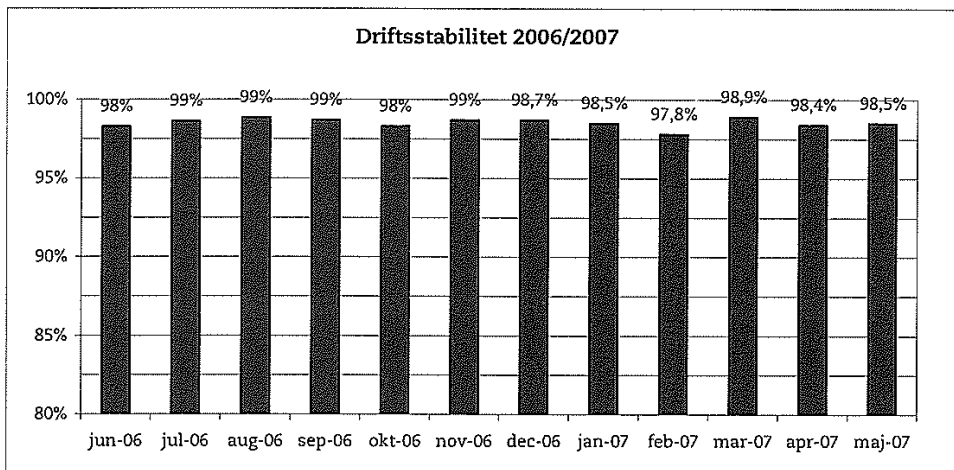

Ørestadsselskabet

26. juni 2007

Metroens driftsstabilitet og passagertal uge 25, 2007

Driftsstabilitet

Driftsstabiliteten i maj var på ca. 98,5 pct.

Driftsstabiliteten i uge 25 var på 98,2 pct.

Passagertal

Passagertallet for maj var ca. 3,2 mio.

Passagertallet i uge 25 var ca. 718.000.

Opgørelser i dette notat bygger på foreløbige tal, hvorfor der tages forbehold for eventuelle senere justeringer.