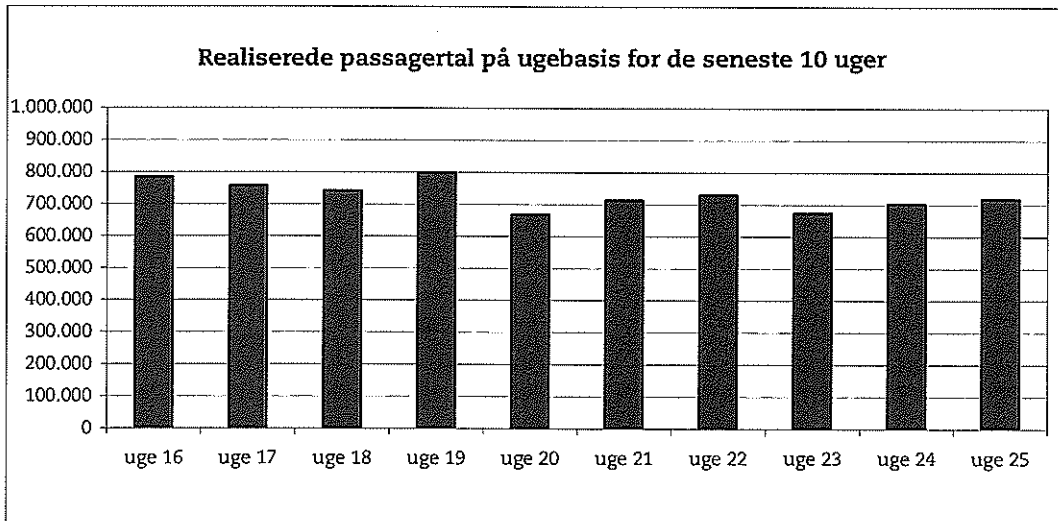

Ørestadsselskabet

26. juni 2007

Metroens driftsstabilitet og passagertal uge 25, 2007

Driftsstabilitet

Driftsstabiliteten i maj var på ca. 98,5 pct.

Driftsstabiliteten i uge 25 var på 98,2 pct.

Passagertal

Passagertallet for maj var ca. 3,2 mio.

Passagertallet i uge 25 var ca. 718.000.

Opgørelser i dette notat bygger på foreløbige tal, hvorfor der tages forbehold for eventuelle senere justeringer.