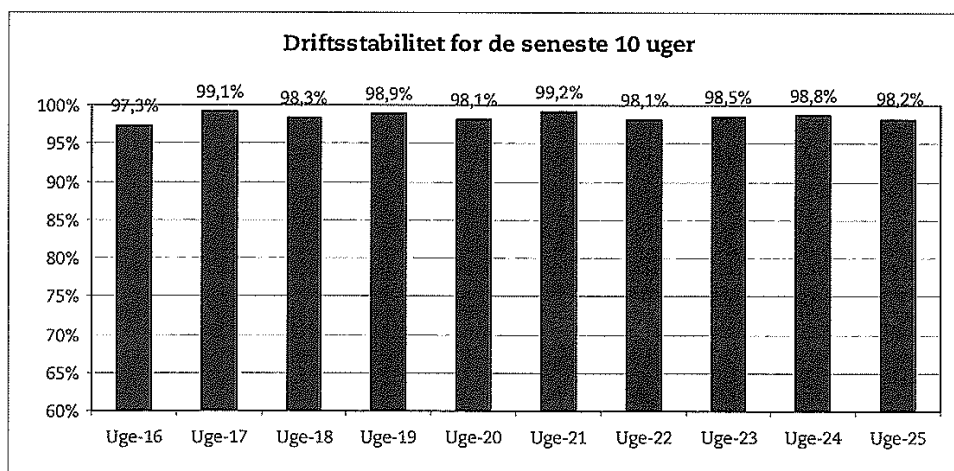

Ørestadsselskabet

26. juni 2007

Metroens driftsstabilitet og passagertal uge 25, 2007

Driftsstabilitet

Driftsstabiliteten i maj var på ca. 98,5 pct.

Driftsstabiliteten i uge 25 var på 98,2 pct.

Passagertal

Passagertallet for maj var ca. 3,2 mio.

Passagertallet i uge 25 var ca. 718.000.

Opgørelser i dette notat bygger på foreløbige tal, hvorfor der tages forbehold for eventuelle senere justeringer.