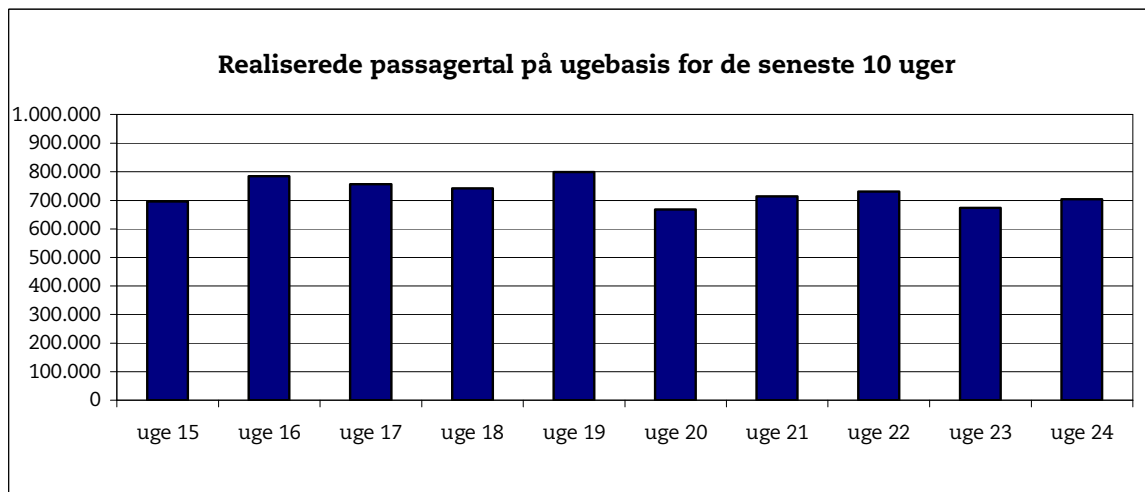

19. juni 2007

Metroens driftsstabilitet og passagertal uge 24, 2007

Driftsstabilitet

Driftsstabiliteten i maj var på ca. 98,5 pct.

Driftsstabiliteten i uge 24 var på 98,8 pct.

Passagertal

Passagertallet for maj var ca. 3,2 mio.

Passagertallet i uge 24 var ca. 703.000.

Opgørelser i dette notat bygger på foreløbige tal, hvorfor der tages forbehold for eventuelle senere justeringer.