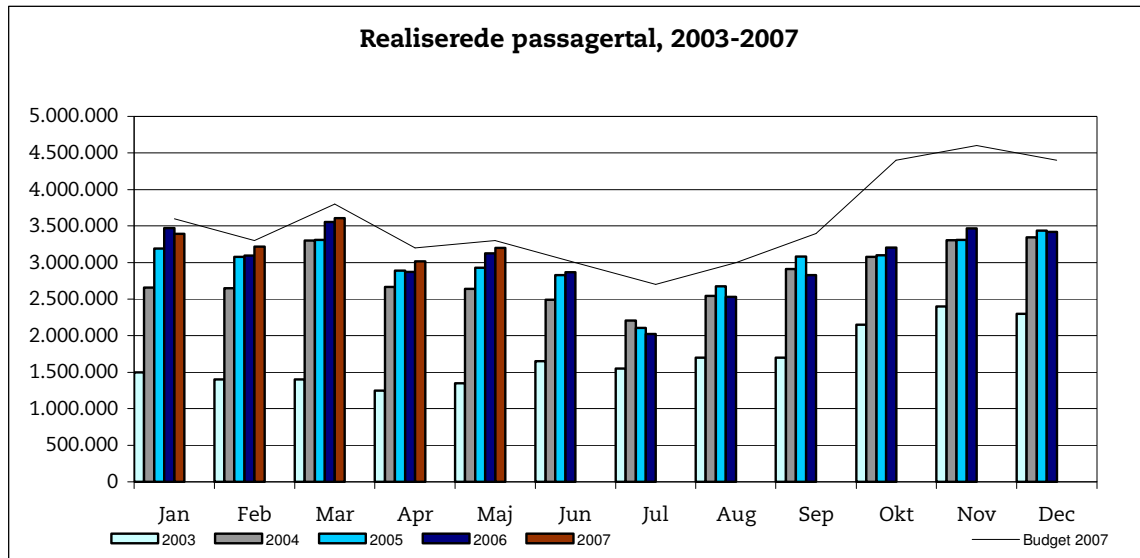

19. juni 2007

Metroens driftsstabilitet og passagertal uge 24, 2007

Driftsstabilitet

Driftsstabiliteten i maj var på ca. 98,5 pct.

Driftsstabiliteten i uge 24 var på 98,8 pct.

Passagertal

Passagertallet for maj var ca. 3,2 mio.

Passagertallet i uge 24 var ca. 703.000.

Opgørelser i dette notat bygger på foreløbige tal, hvorfor der tages forbehold for eventuelle senere justeringer.