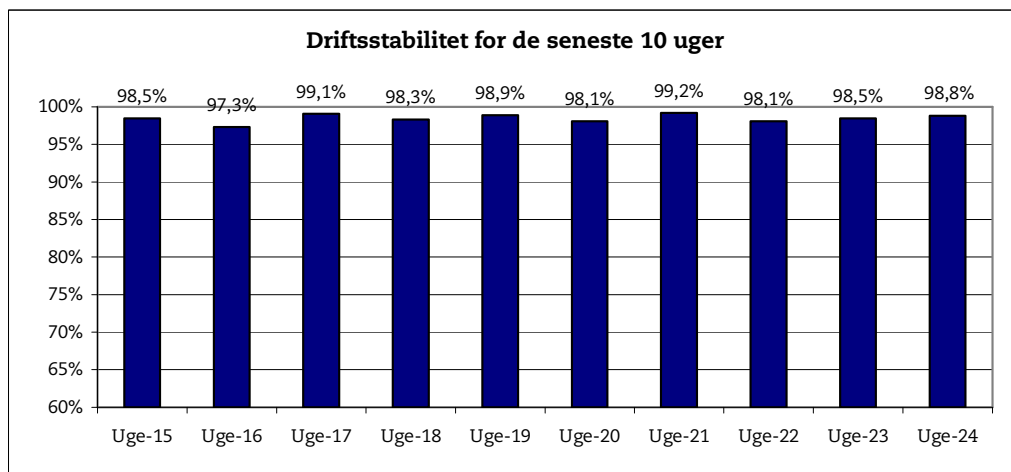

19. juni 2007

Metroens driftsstabilitet og passagertal uge 24, 2007

Driftsstabilitet

Driftsstabiliteten i maj var på ca. 98,5 pct.

Driftsstabiliteten i uge 24 var på 98,8 pct.

Passagertal

Passagertallet for maj var ca. 3,2 mio.