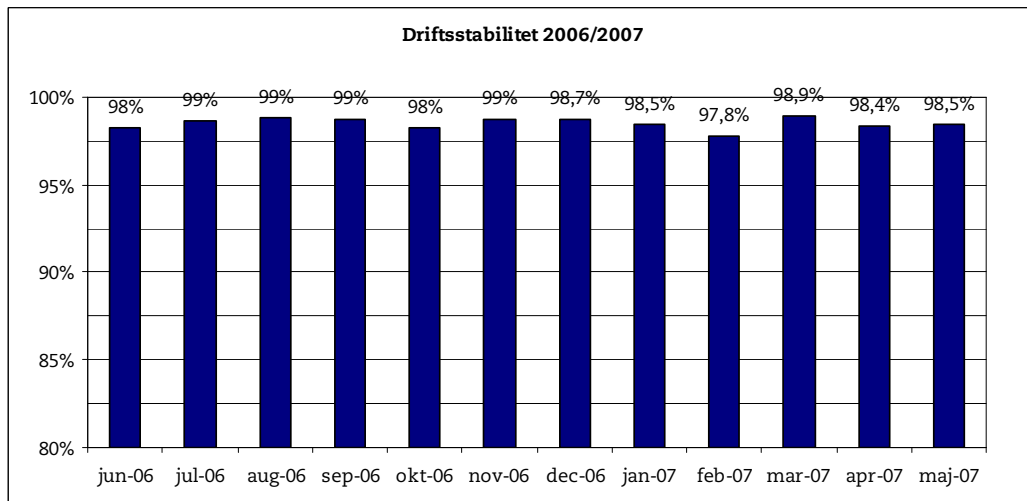

19. juni 2007

Metroens driftsstabilitet og passagertal uge 24, 2007

Driftsstabilitet

Driftsstabiliteten i maj var på ca. 98,5 pct.

Driftsstabiliteten i uge 24 var på 98,8 pct.

Passagertal

Passagertallet for maj var ca. 3,2 mio.

Passagertallet i uge 24 var ca. 703.000.

Opgørelser i dette notat bygger på foreløbige tal, hvorfor der tages forbehold for eventuelle senere justeringer.