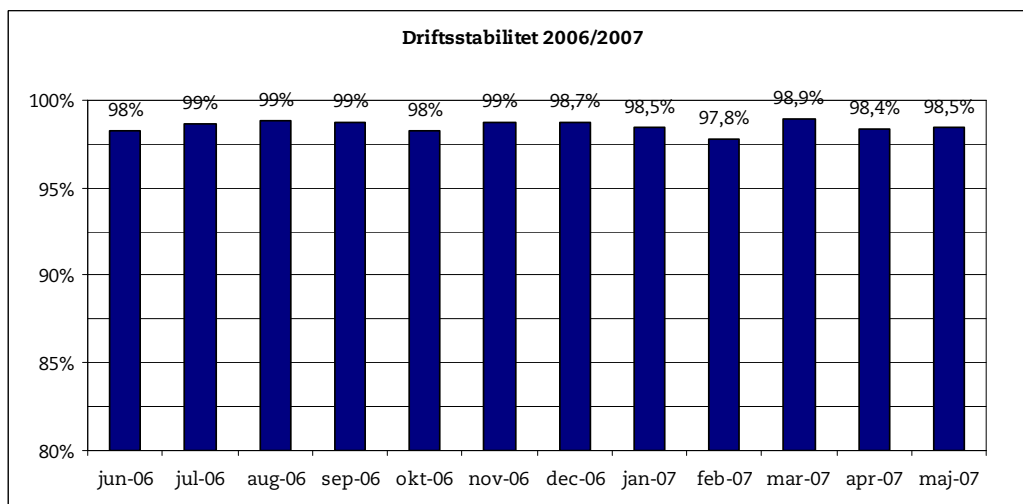

12. juni 2007

Metroens driftsstabilitet og passagertal uge 23, 2007

Driftsstabilitet

Driftsstabiliteten i maj var på ca. 98,5 pct.