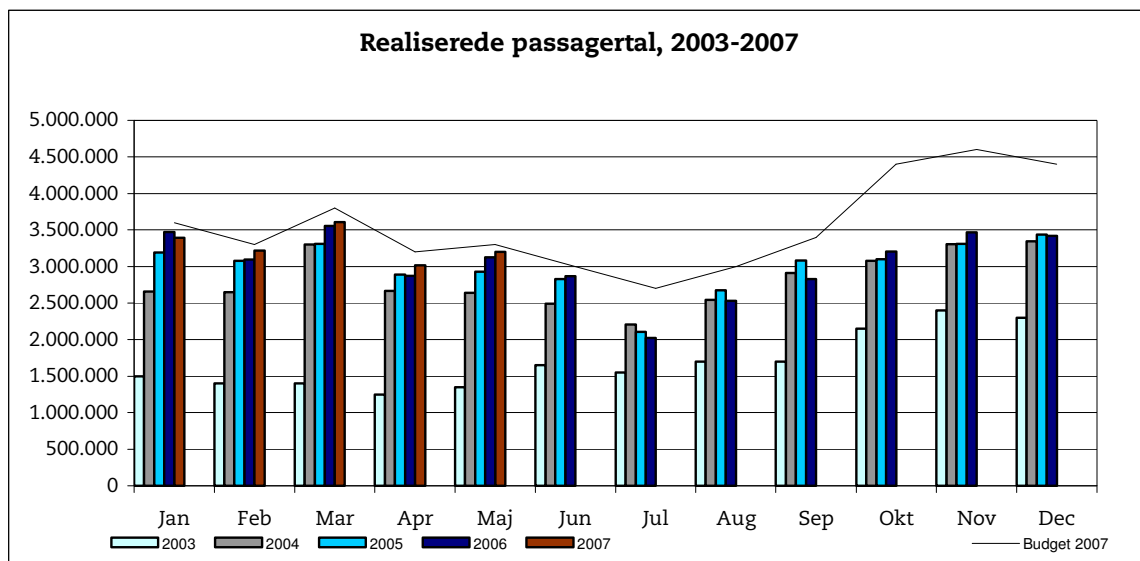

## Metroens driftsstabilitet og passagertal uge 23, 2007

### Driftsstabilitet

Driftsstabiliteten i maj var på ca. 98,5 pct.

Driftsstabiliteten i uge 23 var på 98,5 pct.

## Passagertal

Passagertallet for maj var ca. 3,2 mio.

Passagertallet i uge 23 var ca. 674.000.

Opgørelser i dette notat bygger på foreløbige tal, hvorfor der tages forbehold for eventuelle senere justeringer.