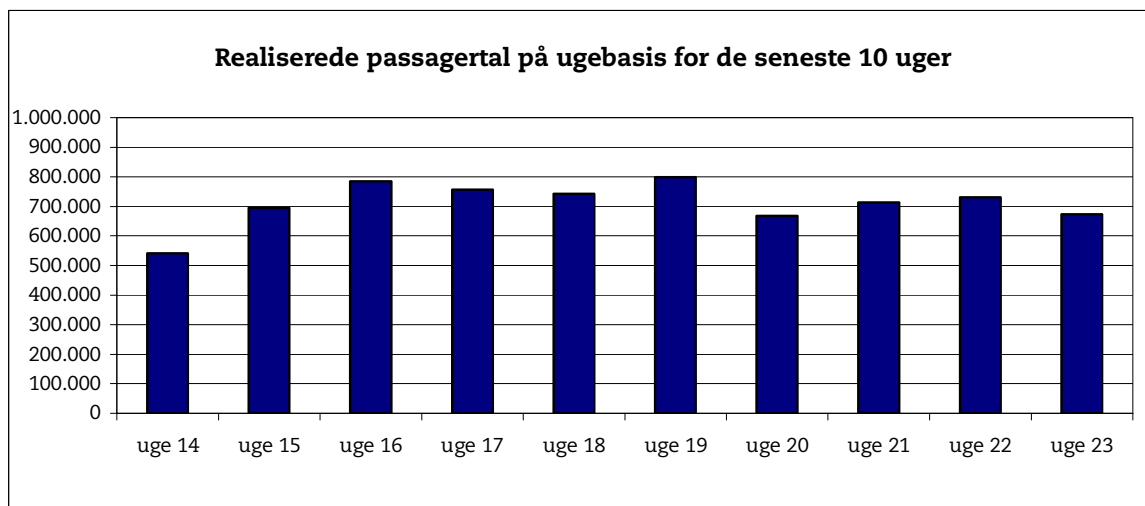

Opgørelser i dette notat bygger på foreløbige tal, hvorfor der tages forbehold for eventuelle senere justeringer.