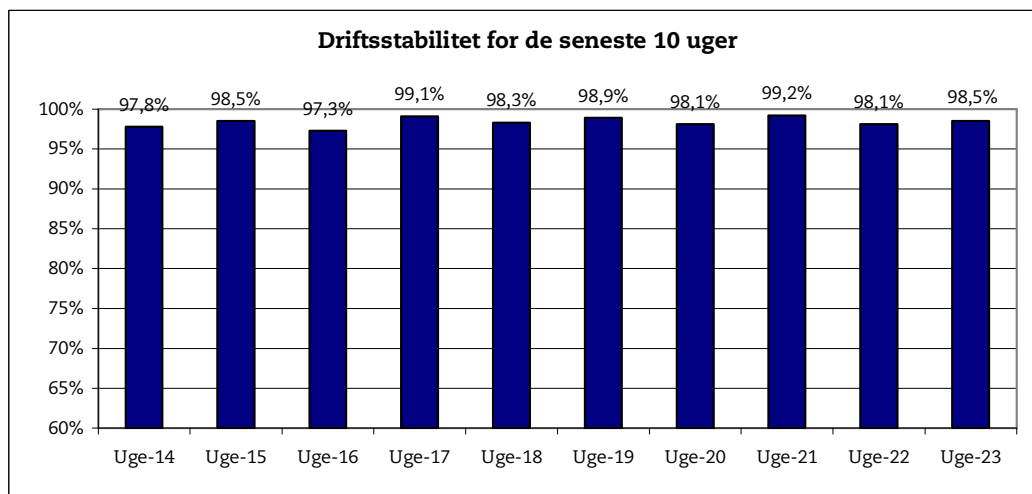

Driftsstabiliteten i uge 23 var på 98,5 pct.