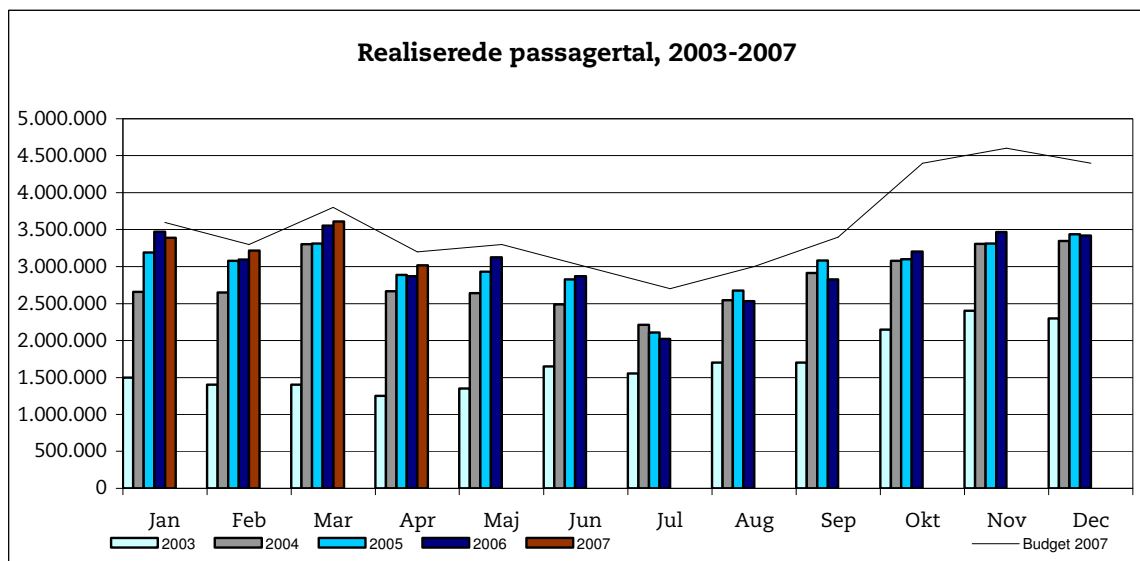

23. maj 2007

Metroens driftsstabilitet og passagertal uge 20, 2007

Driftsstabilitet

Driftsstabiliteten i april var på ca. 98,4 pct.

Driftsstabiliteten i uge 20 var på 98,1 pct.

Passagertal

Passagertallet for april var ca. 3,0 mio.

Passagertallet i uge 20 var ca. 668.000.

Opgørelser i dette notat bygger på foreløbige tal, hvorfor der tages forbehold for eventuelle senere justeringer.