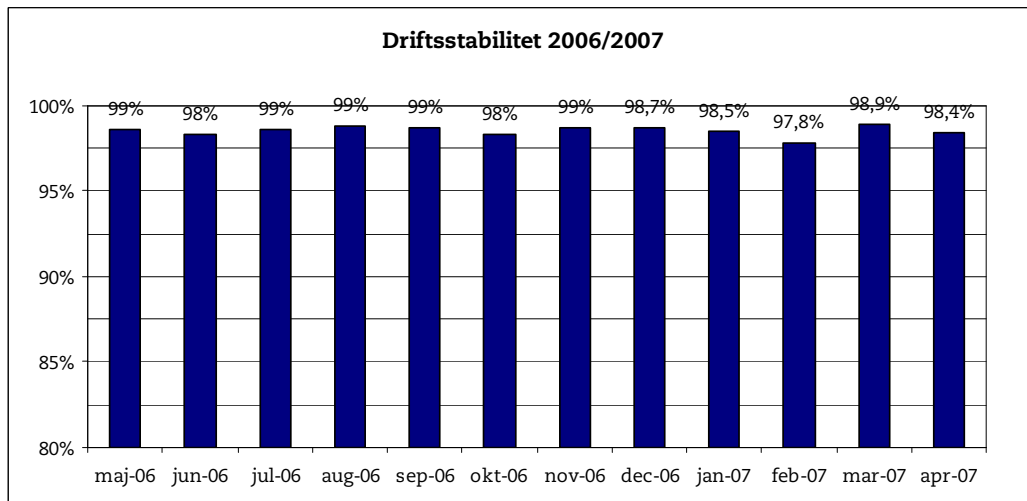

23. maj 2007

Metroens driftsstabilitet og passagertal uge 20, 2007

Driftsstabilitet

Driftsstabiliteten i april var på ca. 98,4 pct.

Driftsstabiliteten i uge 20 var på 98,1 pct.

Passagertal

Passagertallet for april var ca. 3,0 mio.

Passagertallet i uge 20 var ca. 668.000.

Opgørelser i dette notat bygger på foreløbige tal, hvorfor der tages forbehold for eventuelle senere justeringer.