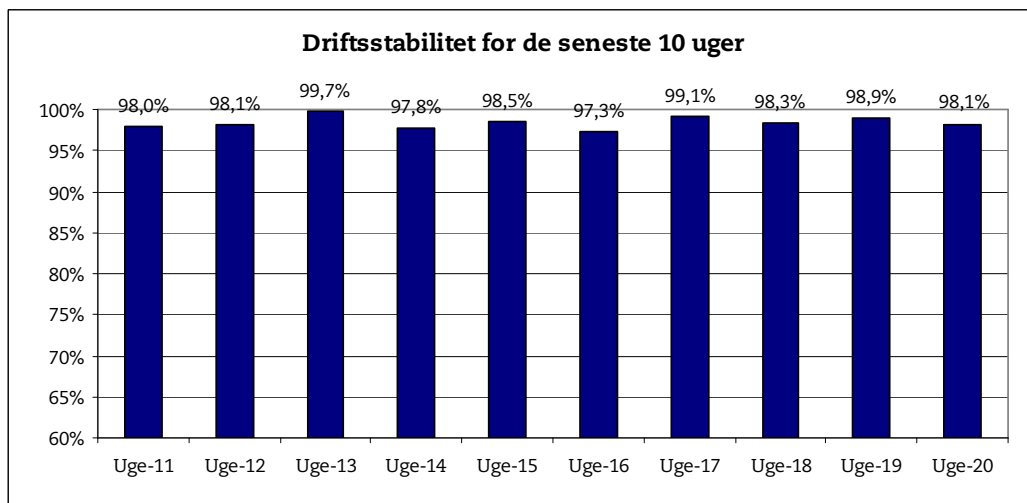

23. maj 2007

Metroens driftsstabilitet og passagertal uge 20, 2007

Driftsstabilitet

Driftsstabiliteten i april var på ca. 98,4 pct.

Driftsstabiliteten i uge 20 var på 98,1 pct.

Passagertal

Passagertallet for april var ca. 3,0 mio.

Passagertallet i uge 20 var ca. 668.000.

Opgørelser i dette notat bygger på foreløbige tal, hvorfor der tages forbehold for eventuelle senere justeringer.