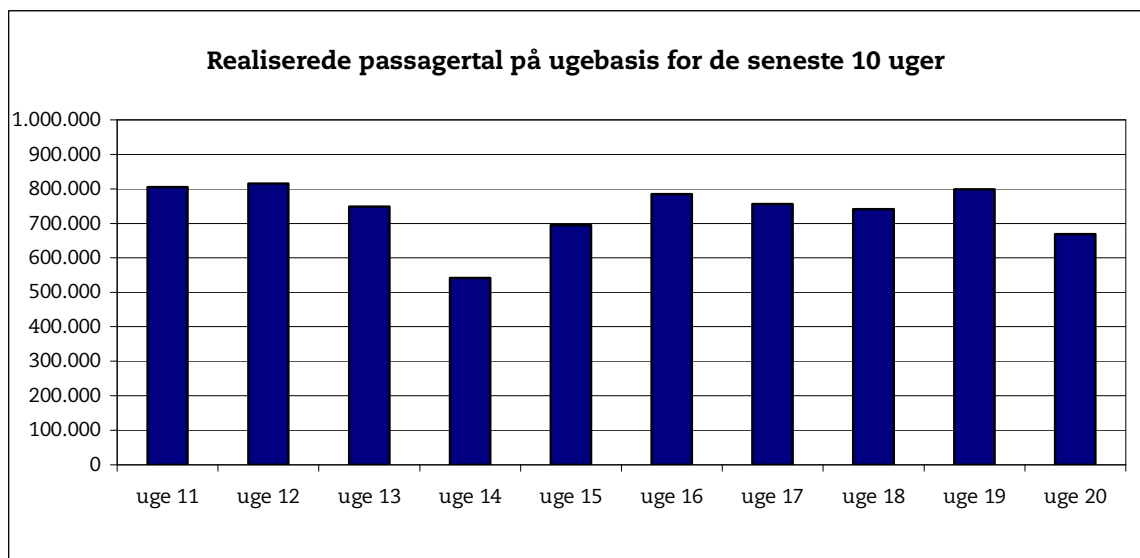

23. maj 2007

Metroens driftsstabilitet og passagertal uge 20, 2007

Driftsstabilitet

Driftsstabiliteten i april var på ca. 98,4 pct.

Driftsstabiliteten i uge 20 var på 98,1 pct.

Passagertal

Passagertallet for april var ca. 3,0 mio.

Passagertallet i uge 20 var ca. 668.000.

Opgørelser i dette notat bygger på foreløbige tal, hvorfor der tages forbehold for eventuelle senere justeringer.