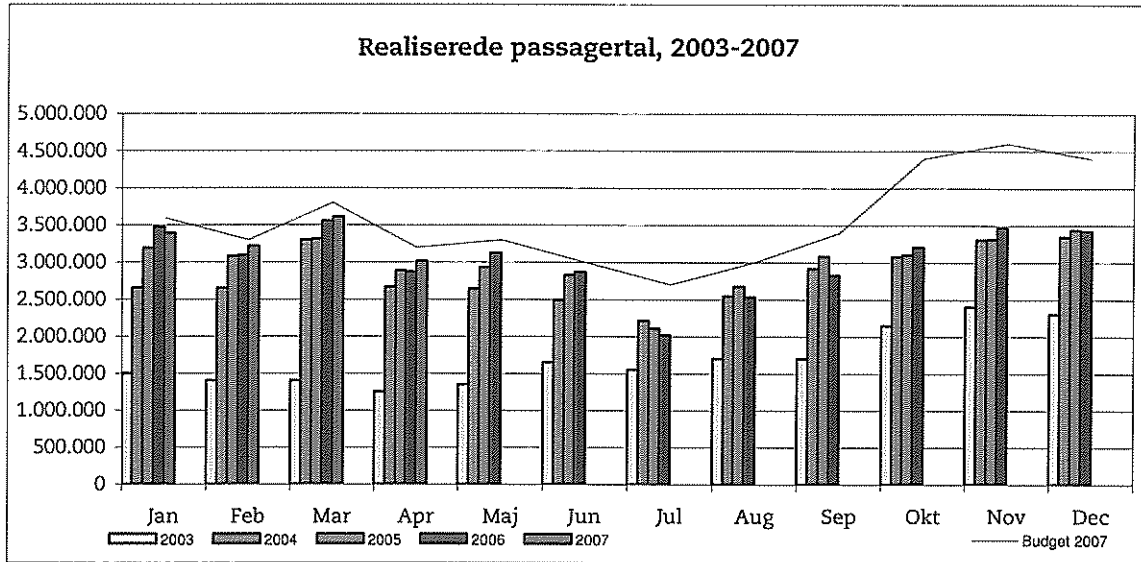

### Metroens driftsstabilitet og passagertal uge 19, 2007

#### Driftsstabilitet

Driftsstabiliteten i april var på ca. 98,4 pct.

Driftsstabiliteten i uge 19 var på 98,9 pct.

**Passagertal**

Passagertallet for april var ca. 3,0 mio.

Passagertallet i uge 19 var ca. 799.000.