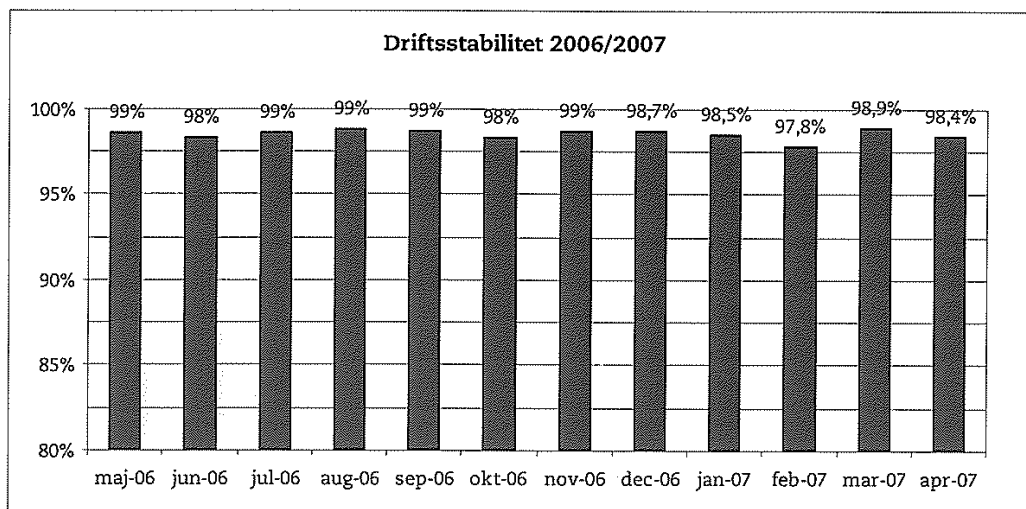

### Metroens driftsstabilitet og passagertal uge 19, 2007

#### Driftsstabilitet

Driftsstabiliteten i april var på ca. 98,4 pct.

Driftsstabiliteten i uge 19 var på 98,9 pct.

**Passagertal**

Passagertallet for april var ca. 3,0 mio.

Passagertallet i uge 19 var ca. 799.000.