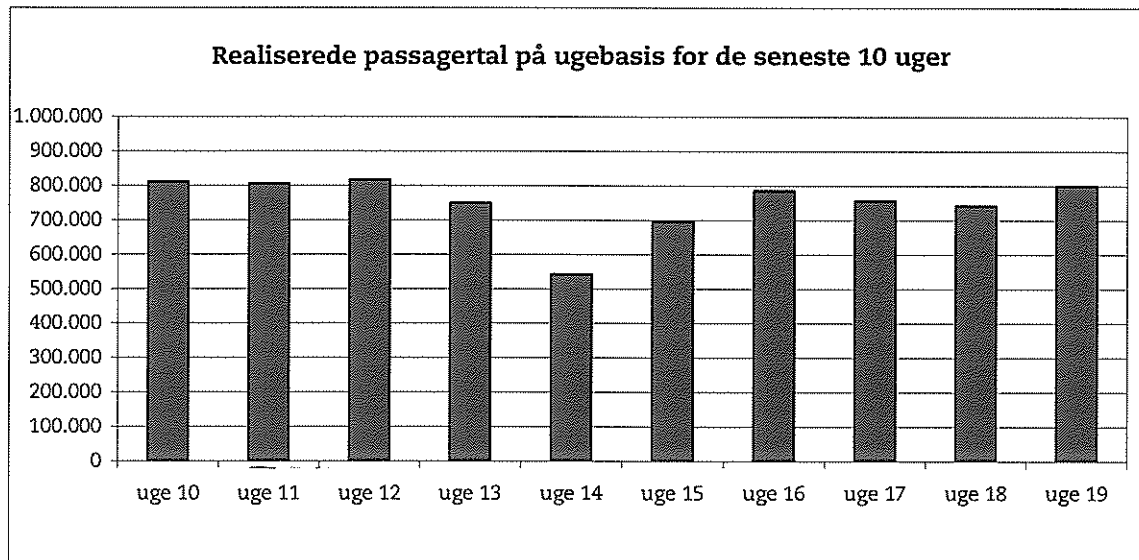

#### Driftsstabilitet

Driftsstabiliteten i april var på ca. 98,4 pct.

Driftsstabiliteten i uge 19 var på 98,9 pct.

**Passagertal**

Passagertallet for april var ca. 3,0 mio.

Passagertallet i uge 19 var ca. 799.000.