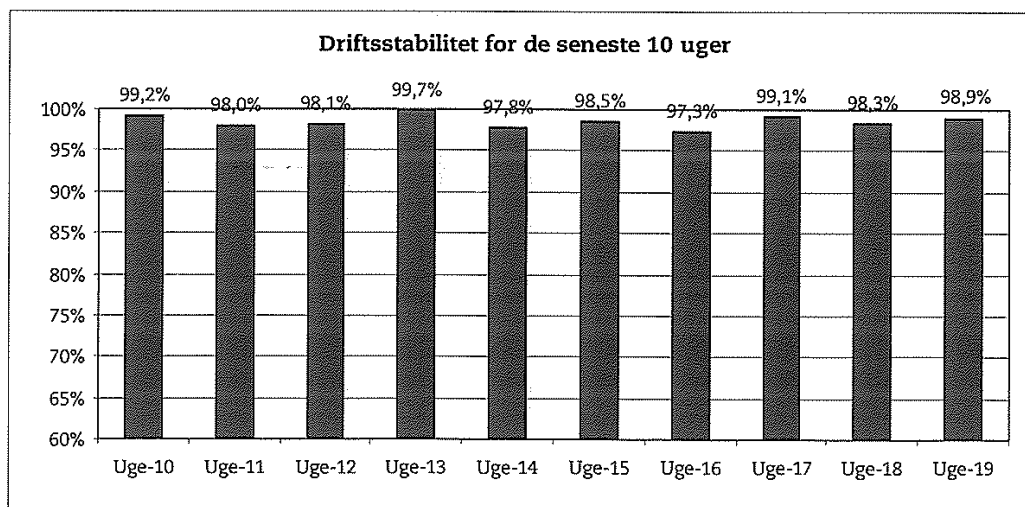

### Metroens driftsstabilitet og passagertal uge 19, 2007

#### Driftsstabilitet

Driftsstabiliteten i april var på ca. 98,4 pct.

Driftsstabiliteten i uge 19 var på 98,9 pct.

**Passagertal**

Passagertallet for april var ca. 3,0 mio.

Passagertallet i uge 19 var ca. 799.000.