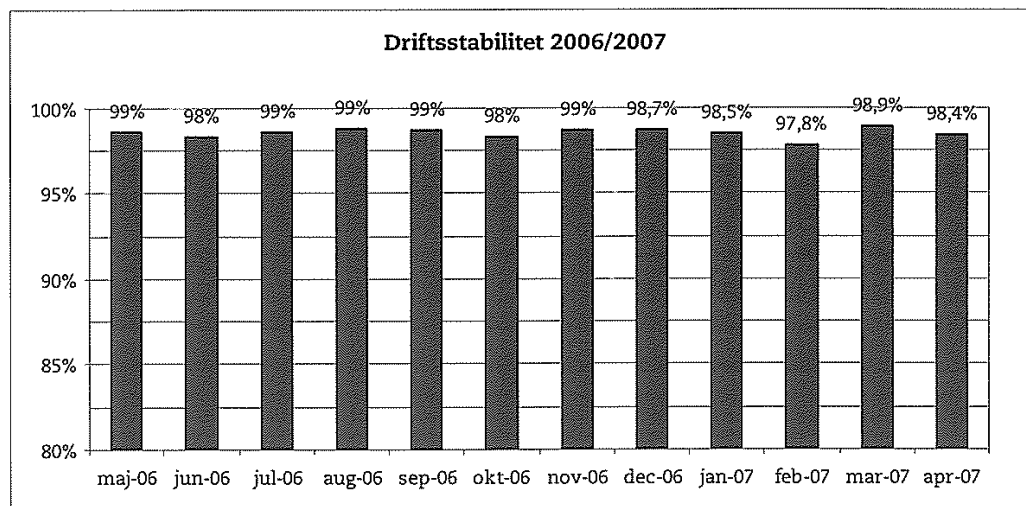

### Metroens driftsstabilitet og passagertal uge 18, 2007

#### Driftsstabilitet

Driftsstabiliteten i april var på ca. 98,4 pct.

Driftsstabiliteten i uge 18 var på 98,3 pct.

**Passagertal**

Passagertallet for april var ca. 3,0 mio.

Passagertallet i uge 18 var ca. 742.000.