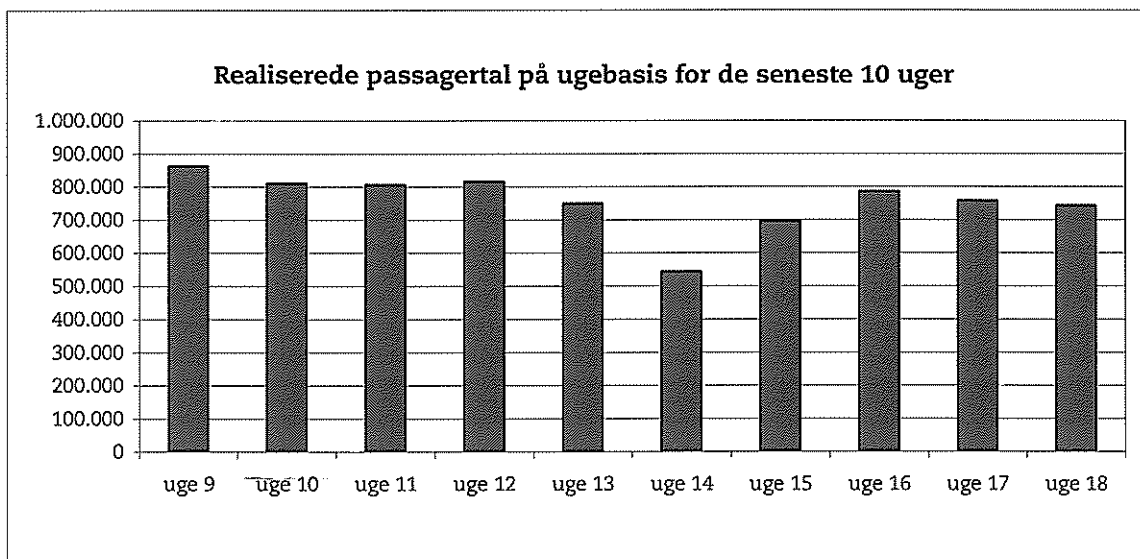

### Metroens driftsstabilitet og passagertal uge 18, 2007

#### Driftsstabilitet

Driftsstabiliteten i april var på ca. 98,4 pct.

Driftsstabiliteten i uge 18 var på 98,3 pct.

**Passagertal**

Passagertallet for april var ca. 3,0 mio.

Passagertallet i uge 18 var ca. 742.000.