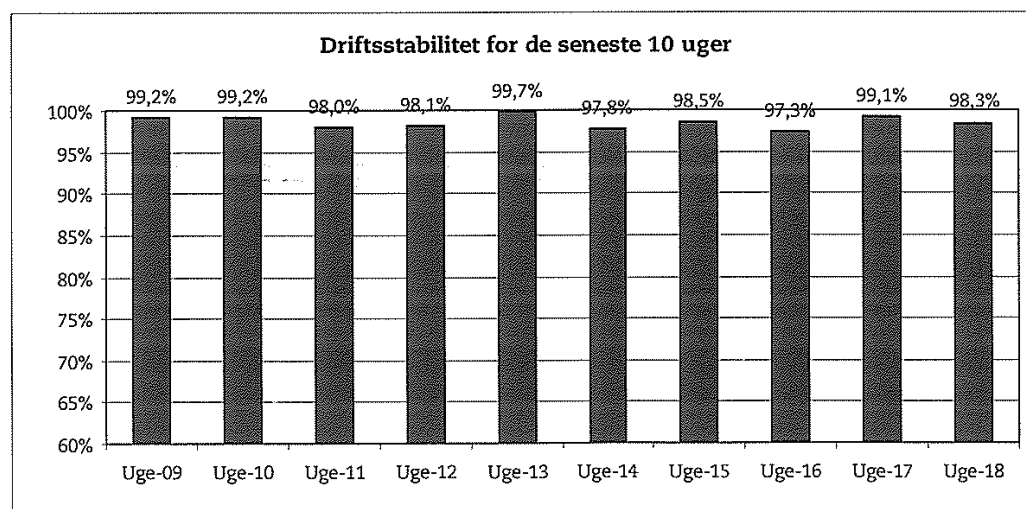

### Metroens driftsstabilitet og passagertal uge 18, 2007

#### Driftsstabilitet

Driftsstabiliteten i april var på ca. 98,4 pct.

Driftsstabiliteten i uge 18 var på 98,3 pct.

**Passagertal**

Passagertallet for april var ca. 3,0 mio.

Passagertallet i uge 18 var ca. 742.000.