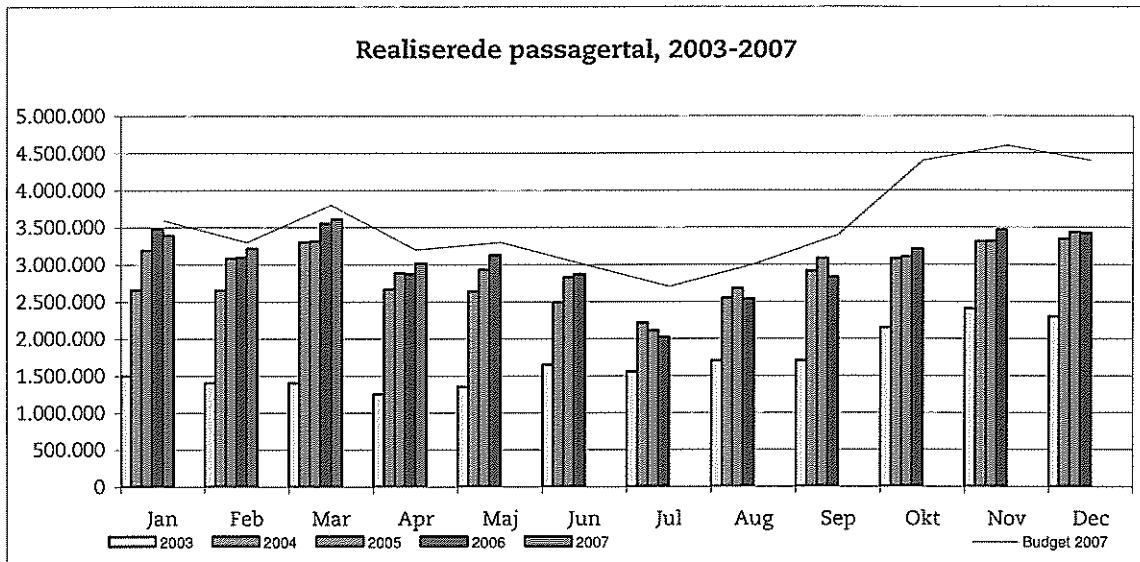

### Metroens driftsstabilitet og passagertal uge 18, 2007

#### Driftsstabilitet

Driftsstabiliteten i april var på ca. 98,4 pct.

Driftsstabiliteten i uge 18 var på 98,3 pct.

**Passagertal**

Passagertallet for april var ca. 3,0 mio.

Passagertallet i uge 18 var ca. 742.000.