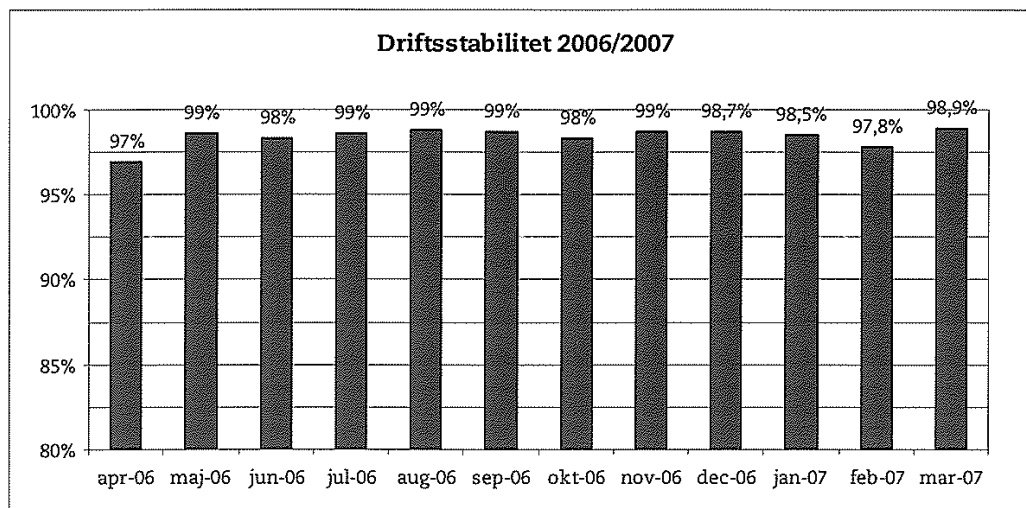

Ørestadsselskabet

01. maj 2007

Metroens driftsstabilitet og passagertal uge 17, 2007

Driftsstabilitet

Driftsstabiliteten i marts var på ca. 98,9 pct.

Driftsstabiliteten i uge 17 var på 99,1 pct.

Passagertal

Passagertallet for marts var ca. 3,6 mio.

Passagertallet i uge 17 var ca. 743.000.

Opgørelser i dette notat bygger på foreløbige tal, hvorfor der tages forbehold for eventuelle senere justeringer.