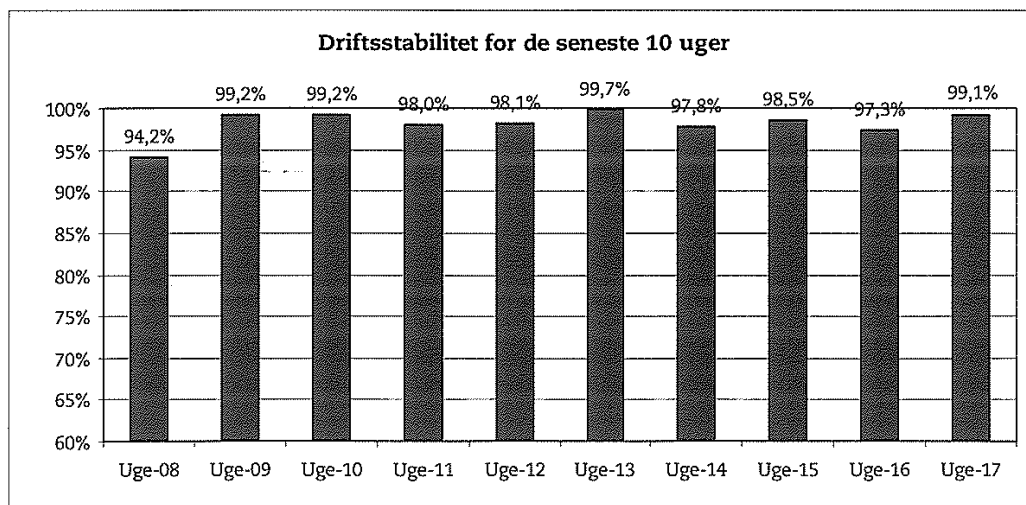

Ørestadsselskabet

01. maj 2007

Metroens driftsstabilitet og passagertal uge 17, 2007

Driftsstabilitet

Driftsstabiliteten i marts var på ca. 98,9 pct.

Driftsstabiliteten i uge 17 var på 99,1 pct.

Passagertal

Passagertallet for marts var ca. 3,6 mio.

Passagertallet i uge 17 var ca. 743.000.

Opgørelser i dette notat bygger på foreløbige tal, hvorfor der tages forbehold for eventuelle senere justeringer.