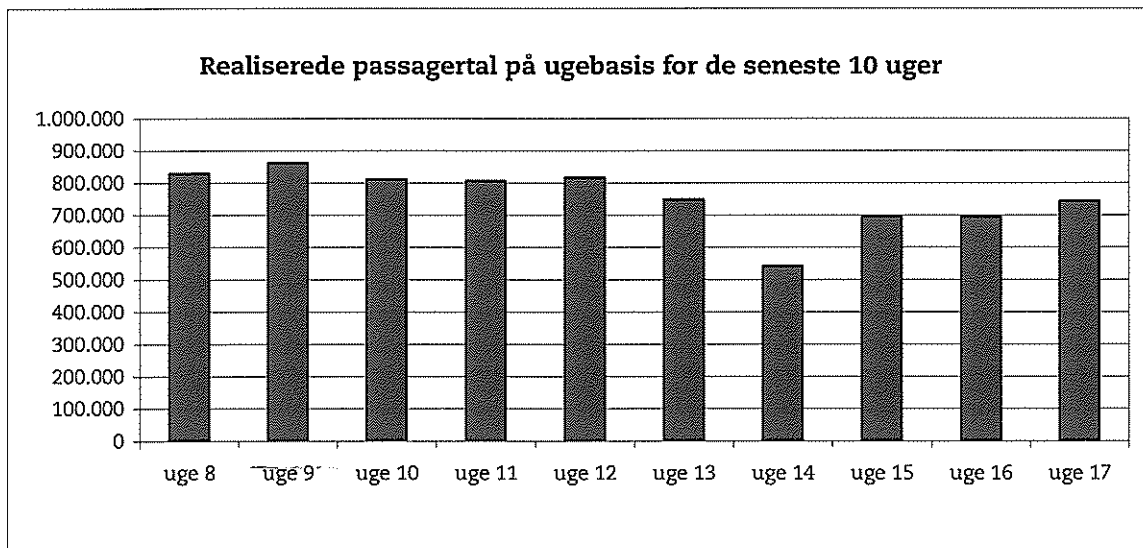

Ørestadsselskabet

01. maj 2007

Metroens driftsstabilitet og passagertal uge 17, 2007

Driftsstabilitet

Driftsstabiliteten i marts var på ca. 98,9 pct.

Driftsstabiliteten i uge 17 var på 99,1 pct.

Passagertal

Passagertallet for marts var ca. 3,6 mio.

Passagertallet i uge 17 var ca. 743.000.

Opgørelser i dette notat bygger på foreløbige tal, hvorfor der tages forbehold for eventuelle senere justeringer.