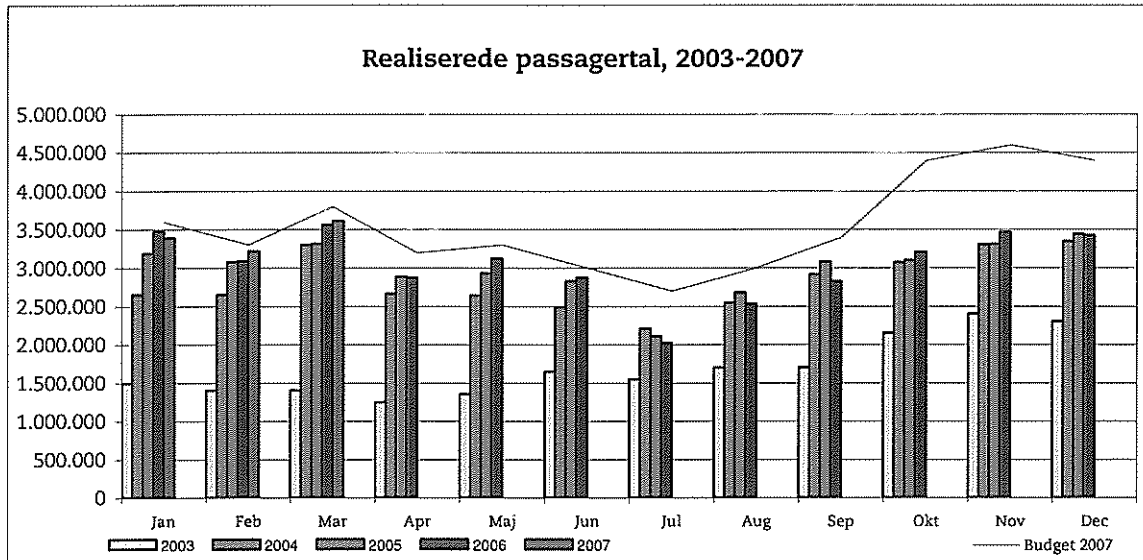

Ørestadsselskabet

01. maj 2007

Metroens driftsstabilitet og passagertal uge 17, 2007

Driftsstabilitet

Driftsstabiliteten i marts var på ca. 98,9 pct.

Driftsstabiliteten i uge 17 var på 99,1 pct.

Passagertal

Passagertallet for marts var ca. 3,6 mio.

Passagertallet i uge 17 var ca. 743.000.

Opgørelser i dette notat bygger på foreløbige tal, hvorfor der tages forbehold for eventuelle senere justeringer.