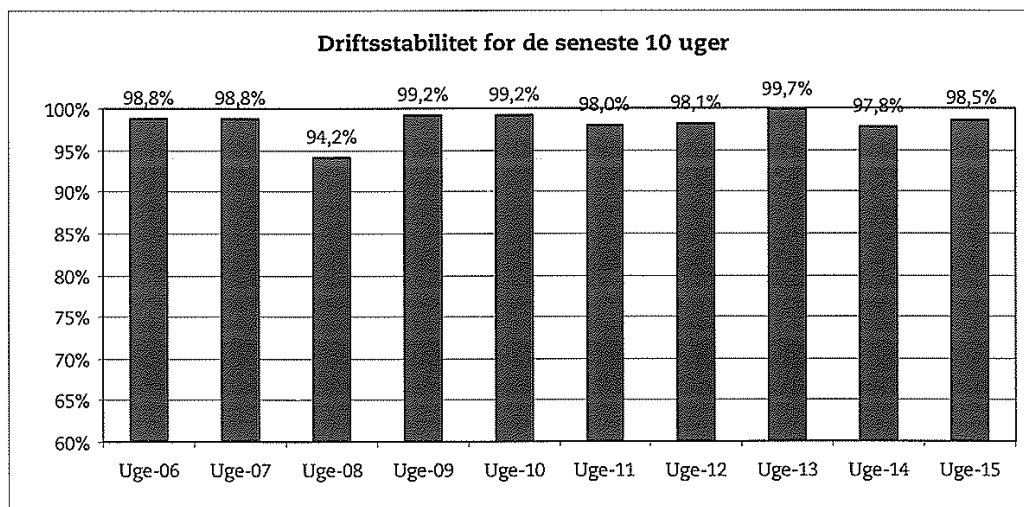

Ørestadsselskabet

17. april 2007

Metroens driftsstabilitet og passagertal uge 15, 2007

Driftsstabilitet

Driftsstabiliteten i marts var på ca. 98,9 pct.

Driftsstabiliteten i uge 15 var på 98,5 pct.

Passagertal

Passagertallet for marts var ca. 3,6 mio.

Passagertallet i uge 15 var ca. 695.000.

Opgørelser i dette notat bygger på foreløbige tal, hvorfor der tages forbehold for eventuelle senere justeringer.