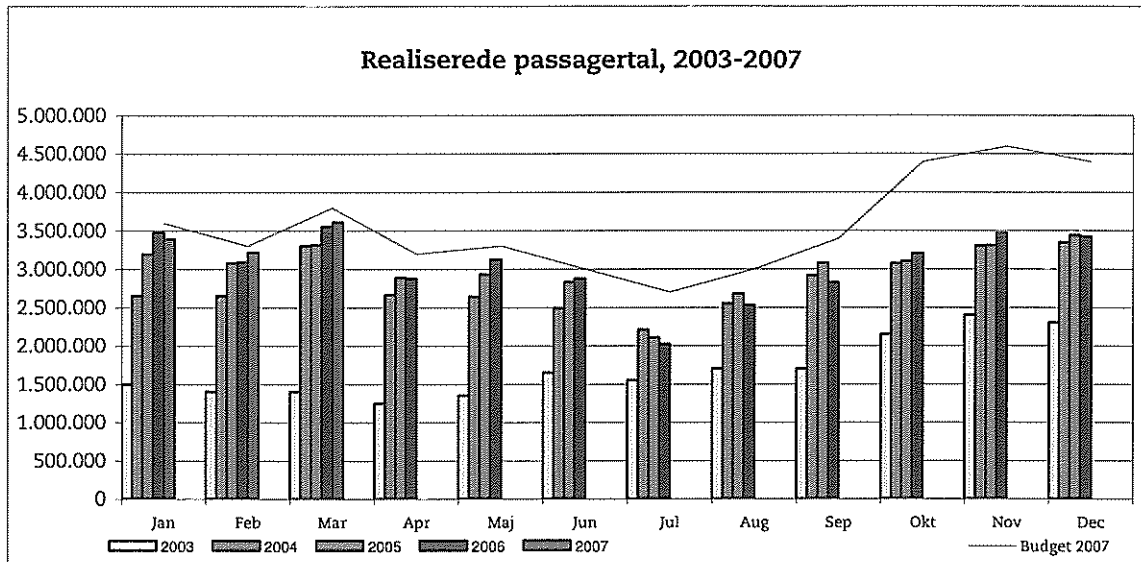

Ørestadsselskabet

17. april 2007

Metroens driftsstabilitet og passagertal uge 15, 2007

Driftsstabilitet

Driftsstabiliteten i marts var på ca. 98,9 pct.

Driftsstabiliteten i uge 15 var på 98,5 pct.

Passagertal

Passagertallet for marts var ca. 3,6 mio.

Passagertallet i uge 15 var ca. 695.000.

Opgørelser i dette notat bygger på foreløbige tal, hvorfor der tages forbehold for eventuelle senere justeringer.