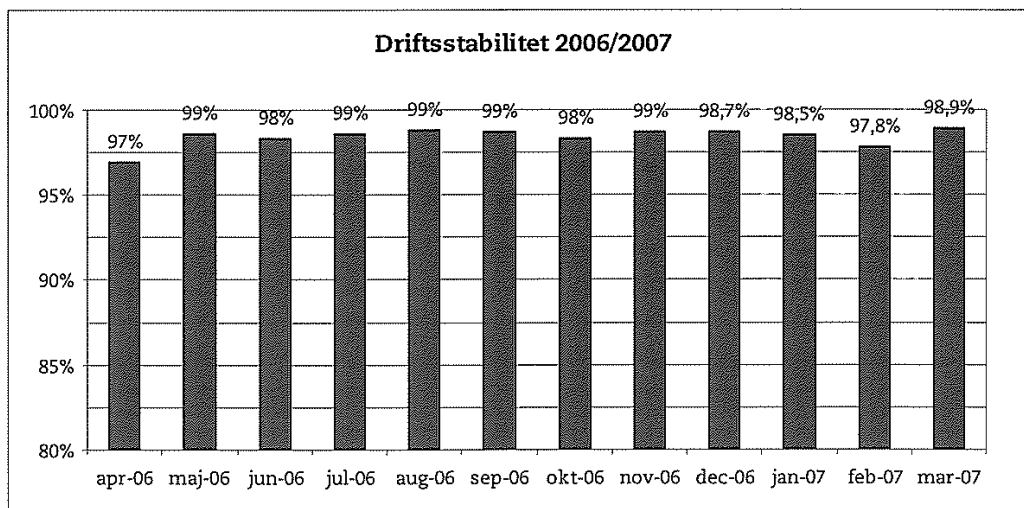

Ørestadsselskabet

17. april 2007

Metroens driftsstabilitet og passagertal uge 15, 2007

Driftsstabilitet

Driftsstabiliteten i marts var på ca. 98,9 pct.

Driftsstabiliteten i uge 15 var på 98,5 pct.

Passagertal

Passagertallet for marts var ca. 3,6 mio.

Passagertallet i uge 15 var ca. 695.000.

Opgørelser i dette notat bygger på foreløbige tal, hvorfor der tages forbehold for eventuelle senere justeringer.