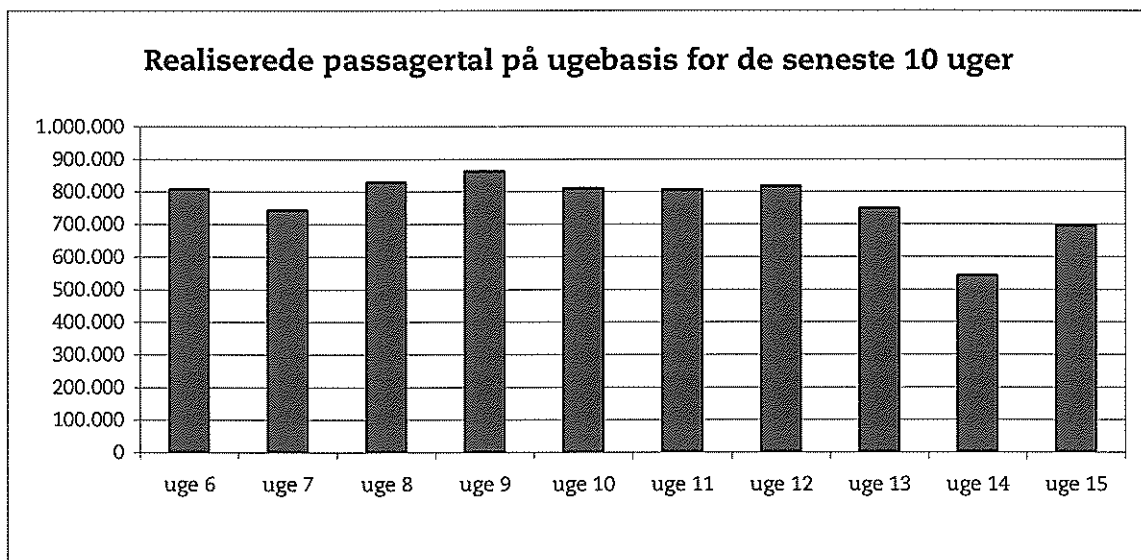

Ørestadsselskabet

17. april 2007

Metroens driftsstabilitet og passagertal uge 15, 2007

Driftsstabilitet

Driftsstabiliteten i marts var på ca. 98,9 pct.

Driftsstabiliteten i uge 15 var på 98,5 pct.

Passagertal

Passagertallet for marts var ca. 3,6 mio.

Passagertallet i uge 15 var ca. 695.000.

Opgørelser i dette notat bygger på foreløbige tal, hvorfor der tages forbehold for eventuelle senere justeringer.