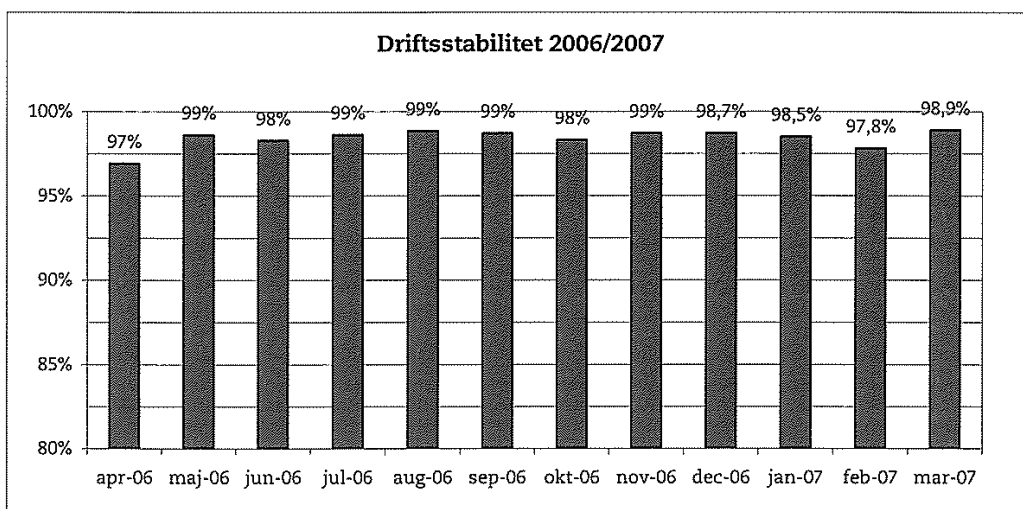

Ørestadsselskabet

12. april 2007

Metroens driftsstabilitet og passagertal uge 14, 2007

Driftsstabilitet

Driftsstabiliteten i marts var på ca. 98,9 pct.

Driftsstabiliteten i uge 14 var på 97,8 pct.

Passagertal

Passagertallet for marts var ca. 3,6 mio.

Passagertallet i uge 14 var ca. 542.000.

Opgørelser i dette notat bygger på foreløbige tal, hvorfor der tages forbehold for eventuelle senere justeringer.