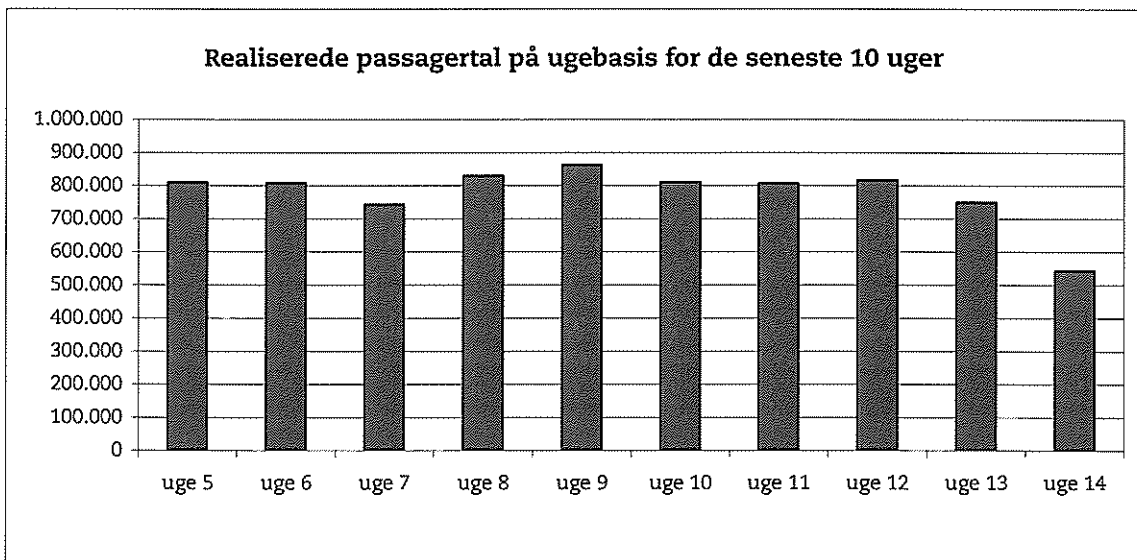

Ørestadsselskabet

12. april 2007

Metroens driftsstabilitet og passagertal uge 14, 2007

Driftsstabilitet

Driftsstabiliteten i marts var på ca. 98,9 pct.

Driftsstabiliteten i uge 14 var på 97,8 pct.

Passagertal

Passagertallet for marts var ca. 3,6 mio.

Passagertallet i uge 14 var ca. 542.000.

Opgørelser i dette notat bygger på foreløbige tal, hvorfor der tages forbehold for eventuelle senere justeringer.