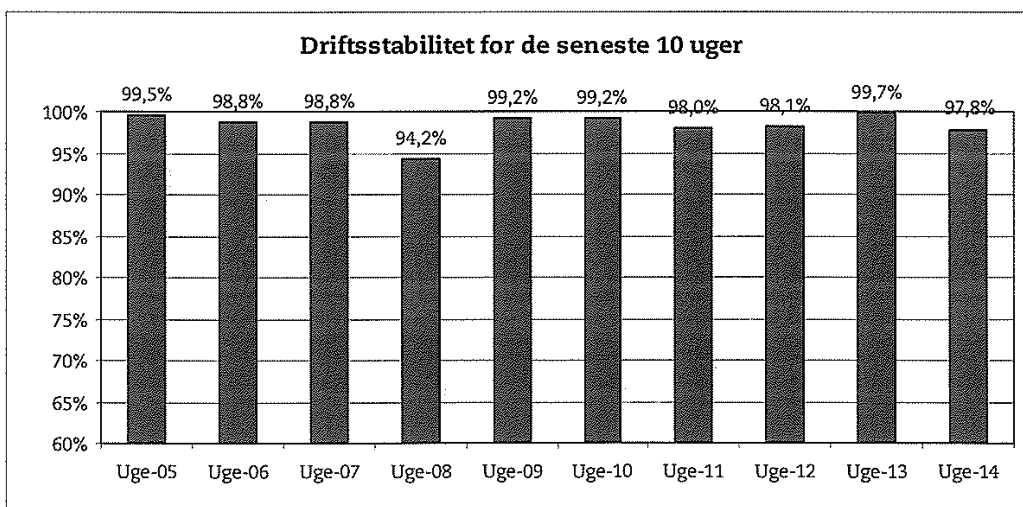

Ørestadsselskabet

12. april 2007

Metroens driftsstabilitet og passagertal uge 14, 2007

Driftsstabilitet

Driftsstabiliteten i marts var på ca. 98,9 pct.

Driftsstabiliteten i uge 14 var på 97,8 pct.

Passagertal

Passagertallet for marts var ca. 3,6 mio.

Passagertallet i uge 14 var ca. 542.000.

Opgørelser i dette notat bygger på foreløbige tal, hvorfor der tages forbehold for eventuelle senere justeringer.