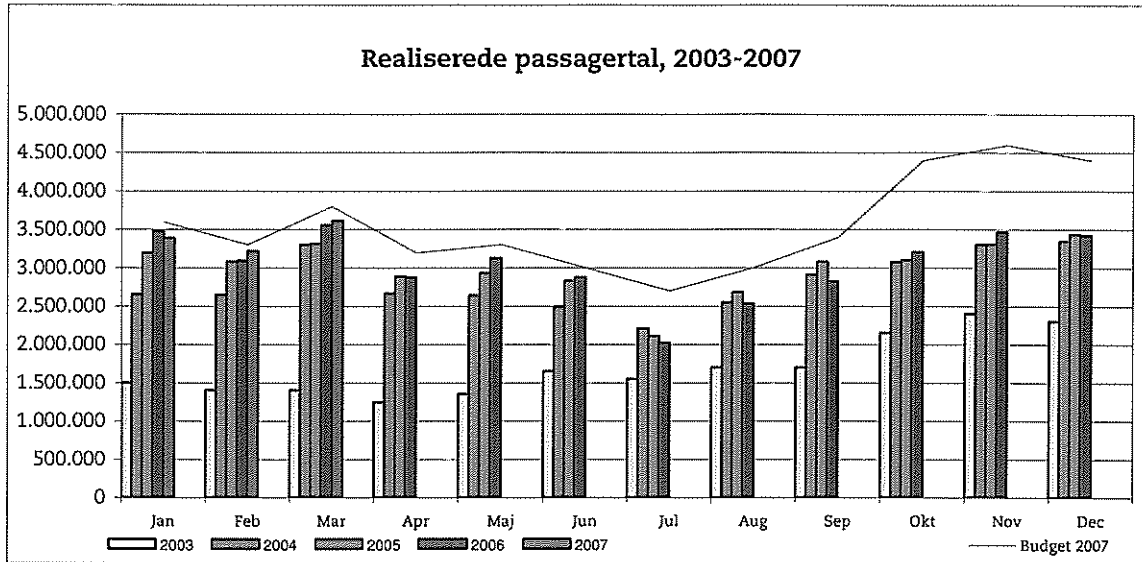

Ørestadsselskabet

12. april 2007

Metroens driftsstabilitet og passagertal uge 14, 2007

Driftsstabilitet

Driftsstabiliteten i marts var på ca. 98,9 pct.

Driftsstabiliteten i uge 14 var på 97,8 pct.

Passagertal

Passagertallet for marts var ca. 3,6 mio.

Passagertallet i uge 14 var ca. 542.000.

Opgørelser i dette notat bygger på foreløbige tal, hvorfor der tages forbehold for eventuelle senere justeringer.