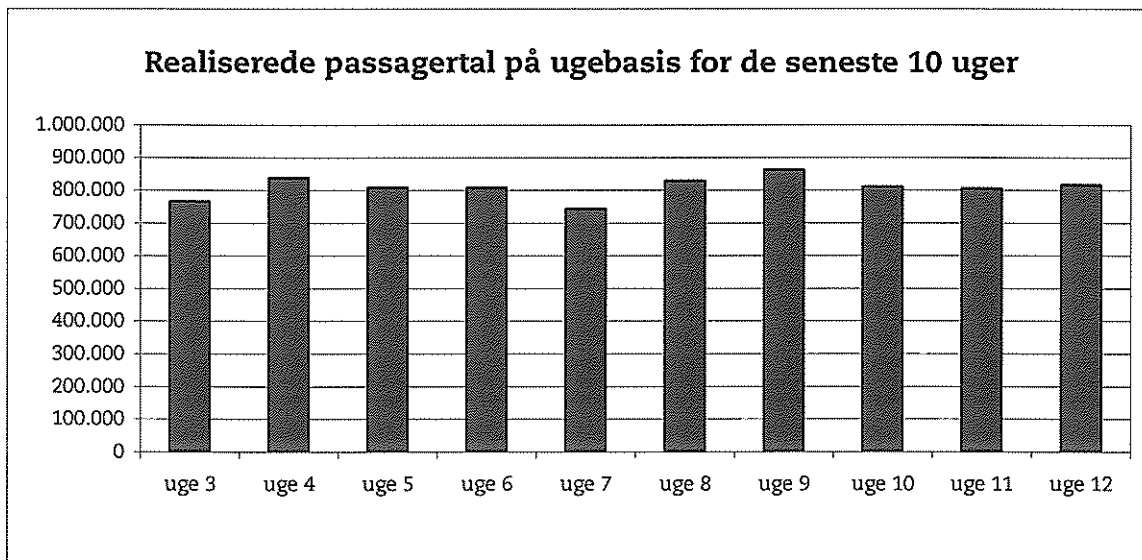

Ørestadsselskabet

29. marts 2007

Metroens driftsstabilitet og passagertal uge 12, 2007

Driftsstabilitet

Driftsstabiliteten i februar var på ca. 97,8 pct.

Driftsstabiliteten i uge 12 var på 98,1 pct.

Passagertal

Passagertallet for februar var ca. 3,2 mio.

Passagertallet i uge 12 var ca. 816.000.

Opgørelser i dette notat bygger på foreløbige tal, hvorfor der tages forbehold for eventuelle senere justeringer.