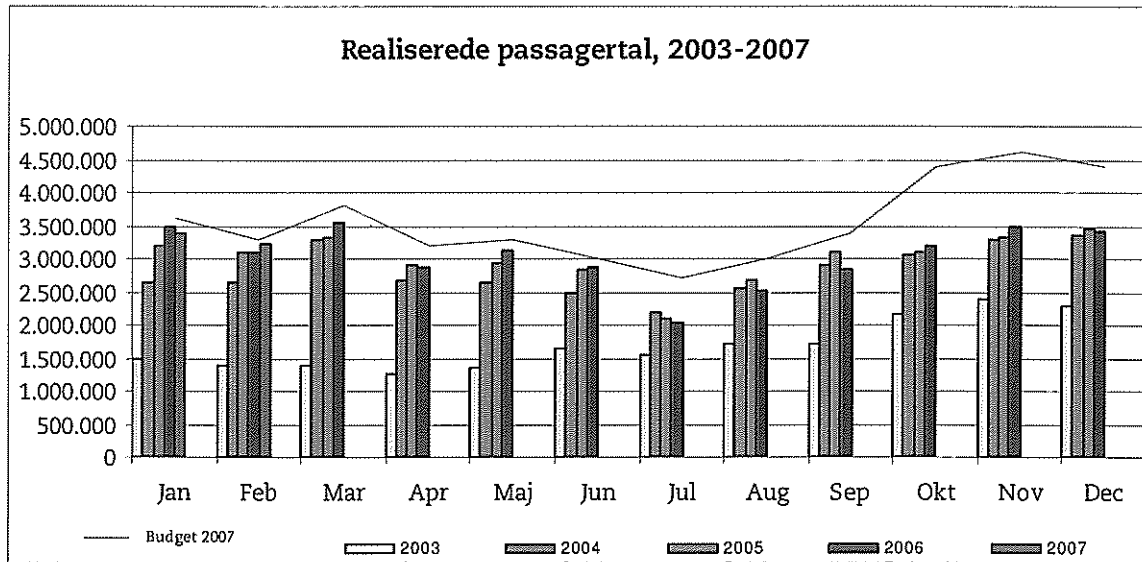

Ørestadsselskabet

29. marts 2007

Metroens driftsstabilitet og passagertal uge 12, 2007

Driftsstabilitet

Driftsstabiliteten i februar var på ca. 97,8 pct.

Driftsstabiliteten i uge 12 var på 98,1 pct.

Passagertal

Passagertallet for februar var ca. 3,2 mio.

Passagertallet i uge 12 var ca. 816.000.

Opgørelser i dette notat bygger på foreløbige tal, hvorfor der tages forbehold for eventuelle senere justeringer.