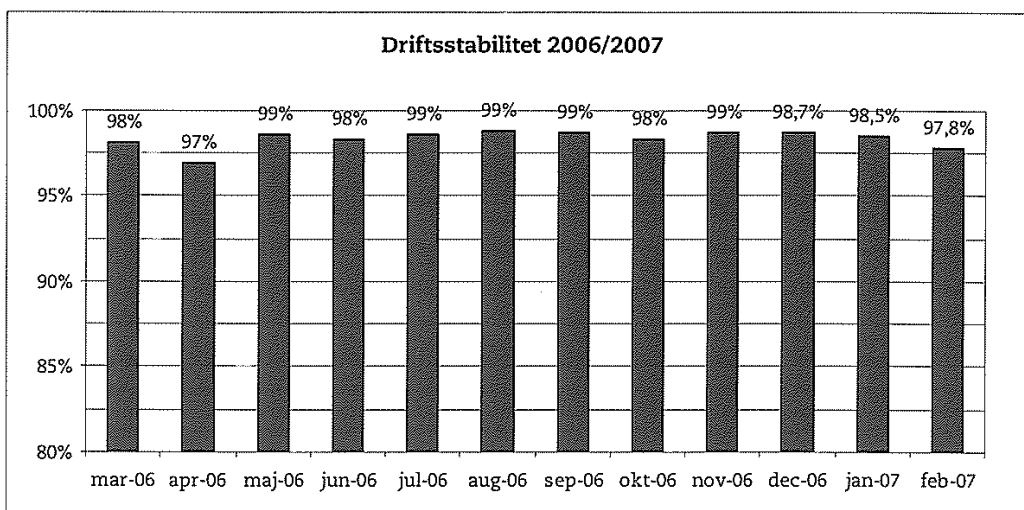

Ørestadsselskabet

29. marts 2007

Metroens driftsstabilitet og passagertal uge 12, 2007

Driftsstabilitet

Driftsstabiliteten i februar var på ca. 97,8 pct.

Driftsstabiliteten i uge 12 var på 98,1 pct.

Passagertal

Passagertallet for februar var ca. 3,2 mio.

Passagertallet i uge 12 var ca. 816.000.

Opgørelser i dette notat bygger på foreløbige tal, hvorfor der tages forbehold for eventuelle senere justeringer.