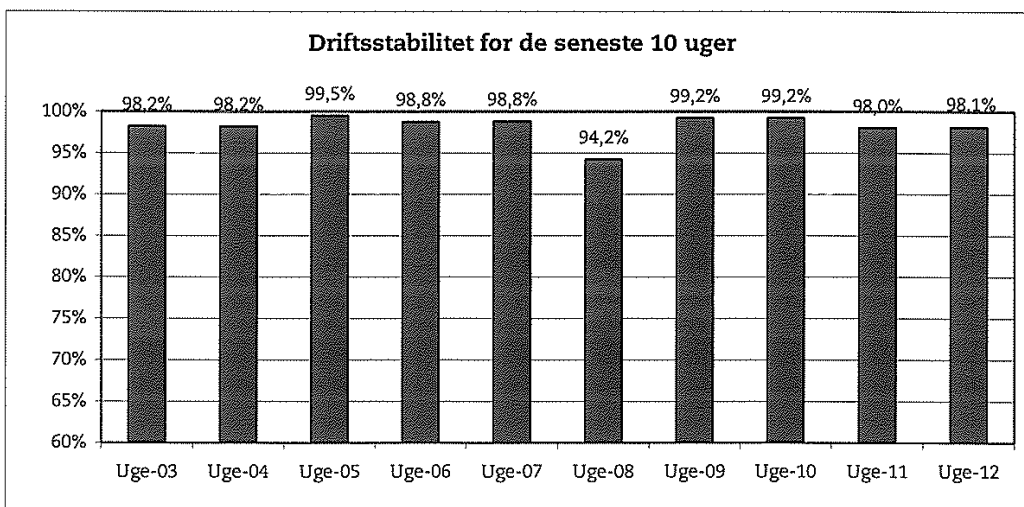

Ørestadsselskabet

29. marts 2007

Metroens driftsstabilitet og passagertal uge 12, 2007

Driftsstabilitet

Driftsstabiliteten i februar var på ca. 97,8 pct.

Driftsstabiliteten i uge 12 var på 98,1 pct.

Passagertal

Passagertallet for februar var ca. 3,2 mio.

Passagertallet i uge 12 var ca. 816.000.

Opgørelser i dette notat bygger på foreløbige tal, hvorfor der tages forbehold for eventuelle senere justeringer.