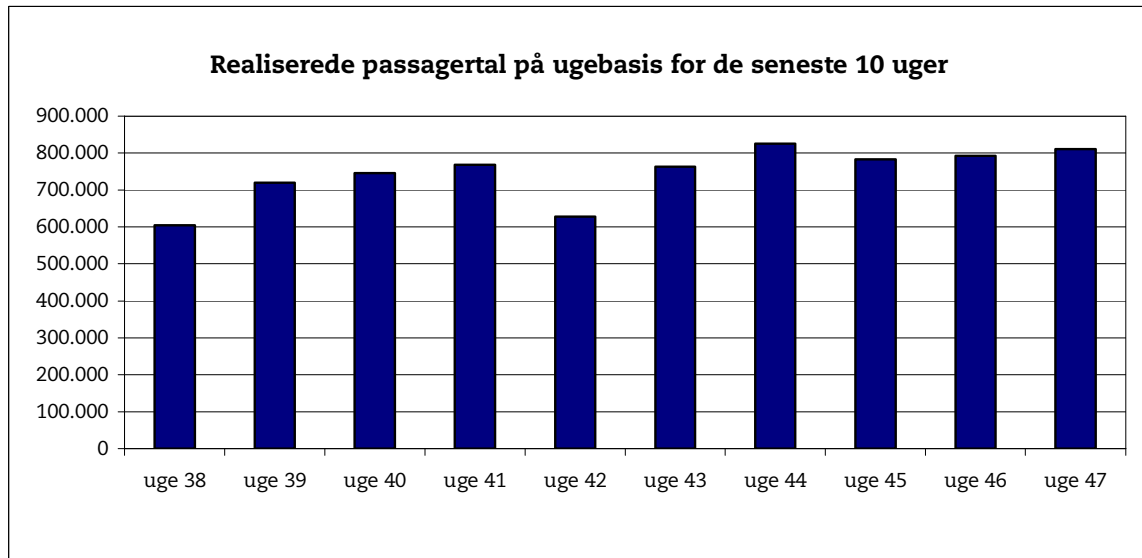

27. november 2006

Metroens driftsstabilitet og passagertal uge 47, 2006

Driftsstabilitet

Driftsstabiliteten i oktober var på ca. 98 pct.

Driftsstabiliteten i uge 47 var på ca. 99 pct.

Passagertal

Passagertallet for oktober var ca. 3,2 mio.

Passagertallet i uge 47 var ca. 810.000.

Opgørelser i dette notat bygger på foreløbige tal, hvorfor der tages forbehold for eventuelle senere justeringer.