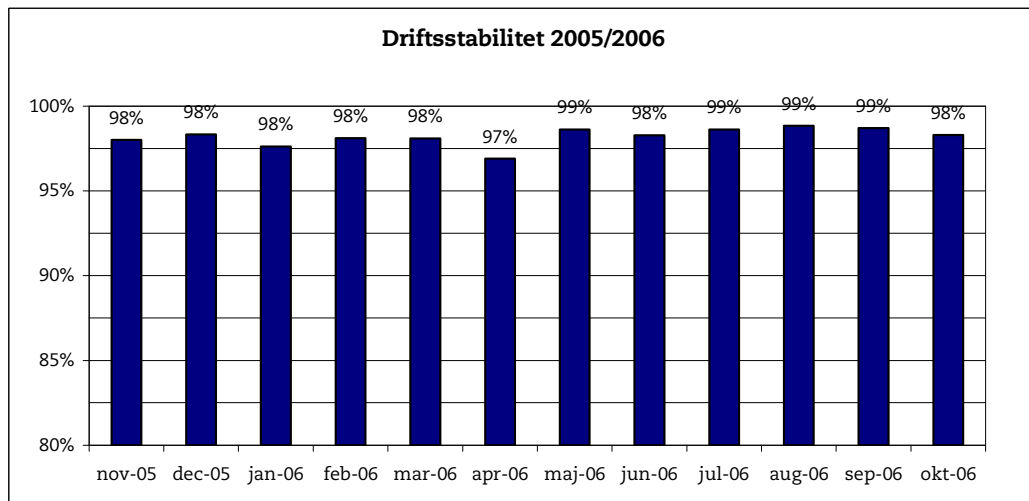

27. november 2006

Metroens driftsstabilitet og passagertal uge 47, 2006

Driftsstabilitet

Driftsstabiliteten i oktober var på ca. 98 pct.

Driftsstabiliteten i uge 47 var på ca. 99 pct.

Passagertal

Passagertallet for oktober var ca. 3,2 mio.

Passagertallet i uge 47 var ca. 810.000.

Opgørelser i dette notat bygger på foreløbige tal, hvorfor der tages forbehold for eventuelle senere justeringer.