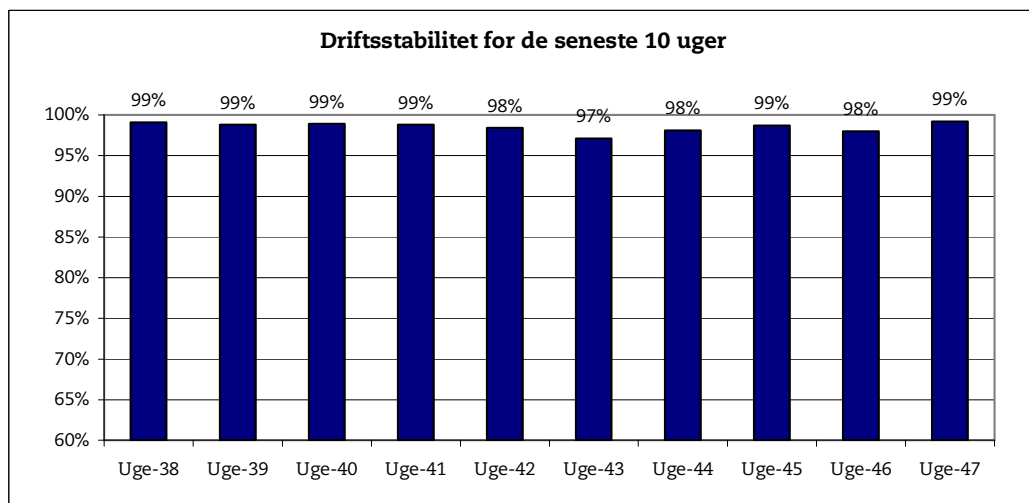

27. november 2006

Metroens driftsstabilitet og passagertal uge 47, 2006

Driftsstabilitet

Driftsstabiliteten i oktober var på ca. 98 pct.

Driftsstabiliteten i uge 47 var på ca. 99 pct.

Passagertal

Passagertallet for oktober var ca. 3,2 mio.