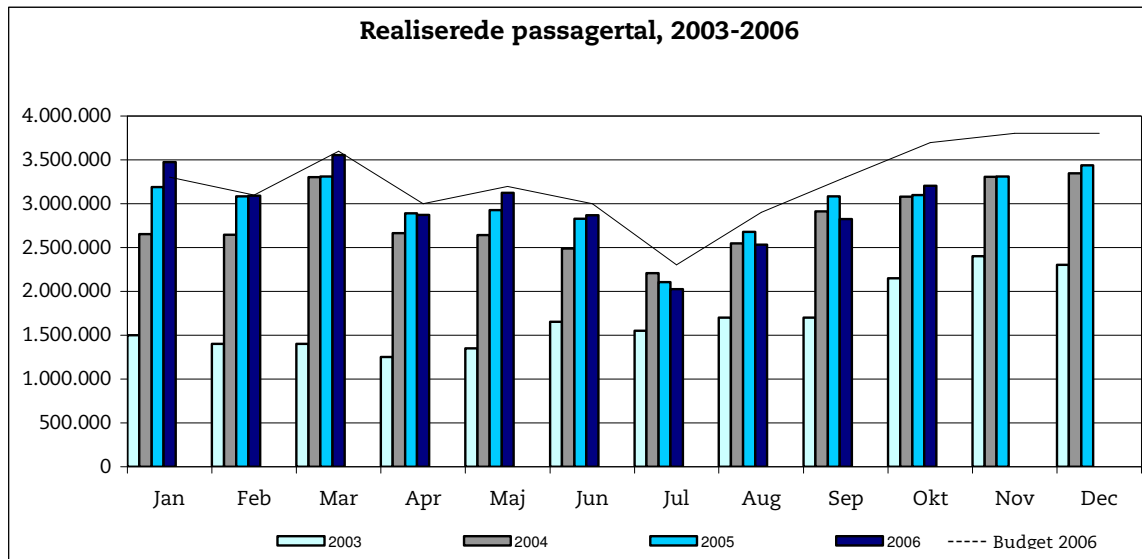

27. november 2006

Metroens driftsstabilitet og passagertal uge 47, 2006

Driftsstabilitet

Driftsstabiliteten i oktober var på ca. 98 pct.

Driftsstabiliteten i uge 47 var på ca. 99 pct.

Passagertal

Passagertallet for oktober var ca. 3,2 mio.

Passagertallet i uge 47 var ca. 810.000.

Opgørelser i dette notat bygger på foreløbige tal, hvorfor der tages forbehold for eventuelle senere justeringer.