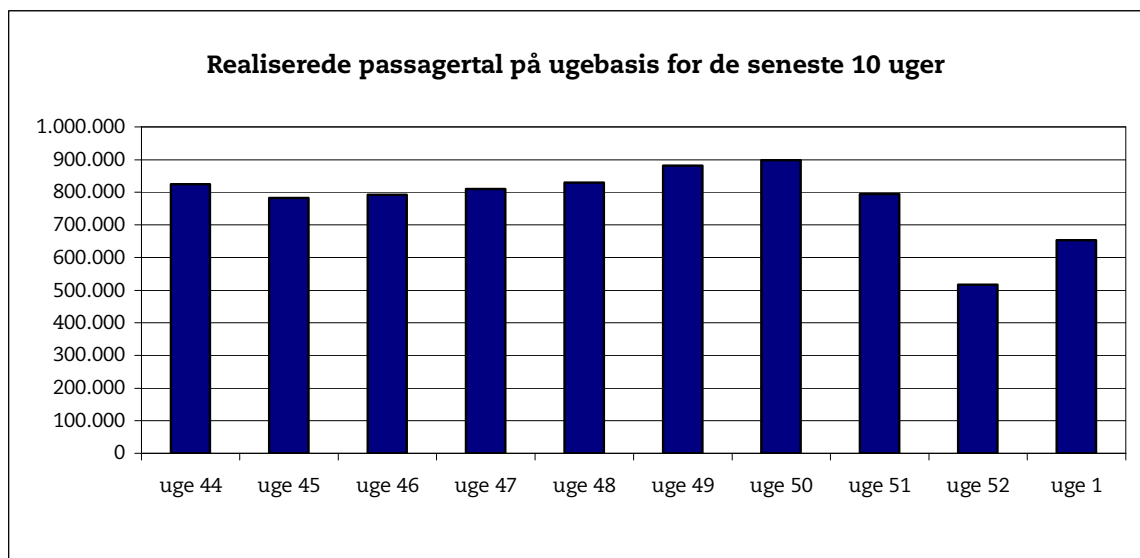

10. januar 2007

Metroens driftsstabilitet og passagertal uge 1, 2007

Driftsstabilitet

Driftsstabiliteten i december var på ca. 98,7 pct.

Driftsstabiliteten i uge 1 var på 98,9 pct.

Passagertal

Passagertallet for december var ca. 3,4 mio.

Passagertallet i uge 1 var ca. 653.000.

Opgørelser i dette notat bygger på foreløbige tal, hvorfor der tages forbehold for eventuelle senere justeringer.