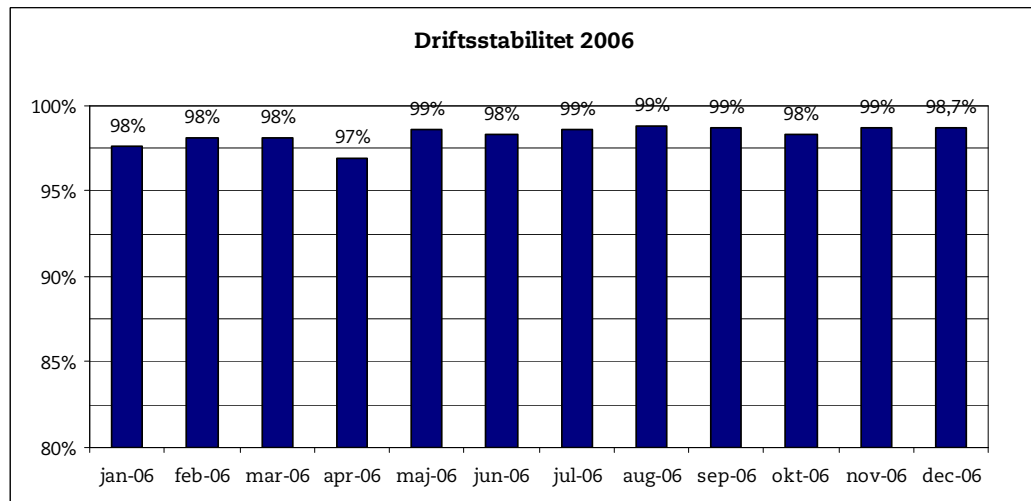

10. januar 2007

Metroens driftsstabilitet og passagertal uge 1, 2007

Driftsstabilitet

Driftsstabiliteten i december var på ca. 98,7 pct.

Driftsstabiliteten i uge 1 var på 98,9 pct.

Passagertal

Passagertallet for december var ca. 3,4 mio.

Passagertallet i uge 1 var ca. 653.000.

Opgørelser i dette notat bygger på foreløbige tal, hvorfor der tages forbehold for eventuelle senere justeringer.