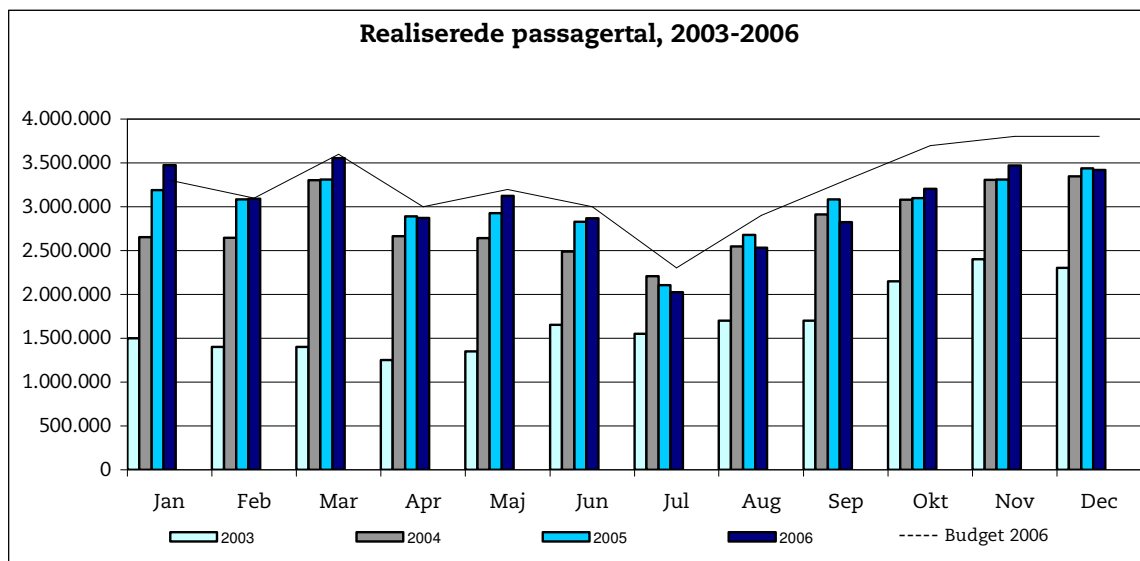

10. januar 2007

Metroens driftsstabilitet og passagertal uge 1, 2007

Driftsstabilitet

Driftsstabiliteten i december var på ca. 98,7 pct.

Driftsstabiliteten i uge 1 var på 98,9 pct.

Passagertal

Passagertallet for december var ca. 3,4 mio.

Passagertallet i uge 1 var ca. 653.000.

Opgørelser i dette notat bygger på foreløbige tal, hvorfor der tages forbehold for eventuelle senere justeringer.