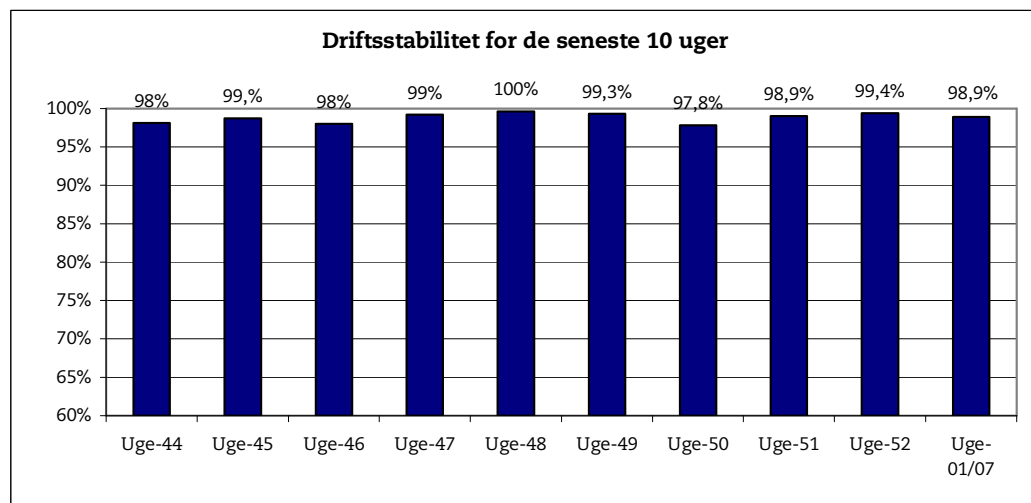

10. januar 2007

Metroens driftsstabilitet og passagertal uge 1, 2007

Driftsstabilitet

Driftsstabiliteten i december var på ca. 98,7 pct.

Driftsstabiliteten i uge 1 var på 98,9 pct.

Passagertal

Passagertallet for december var ca. 3,4 mio.

Passagertallet i uge 1 var ca. 653.000.

Opgørelser i dette notat bygger på foreløbige tal, hvorfor der tages forbehold for eventuelle senere justeringer.