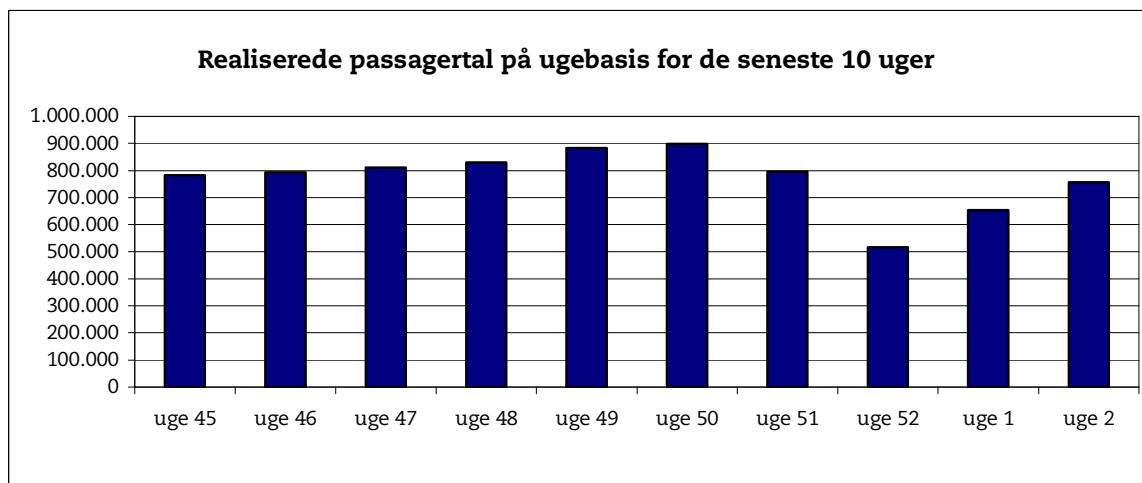

17. januar 2007

Metroens driftsstabilitet og passagertal uge 2, 2007

Driftsstabilitet

Driftsstabiliteten i december var på ca. 98,7 pct.

Driftsstabiliteten i uge 2 var på 97,9 pct.

Passagertal

Passagertallet for december var ca. 3,4 mio.

Passagertallet i uge 2 var ca. 756.000.

Opgørelser i dette notat bygger på foreløbige tal, hvorfor der tages forbehold for eventuelle senere justeringer.