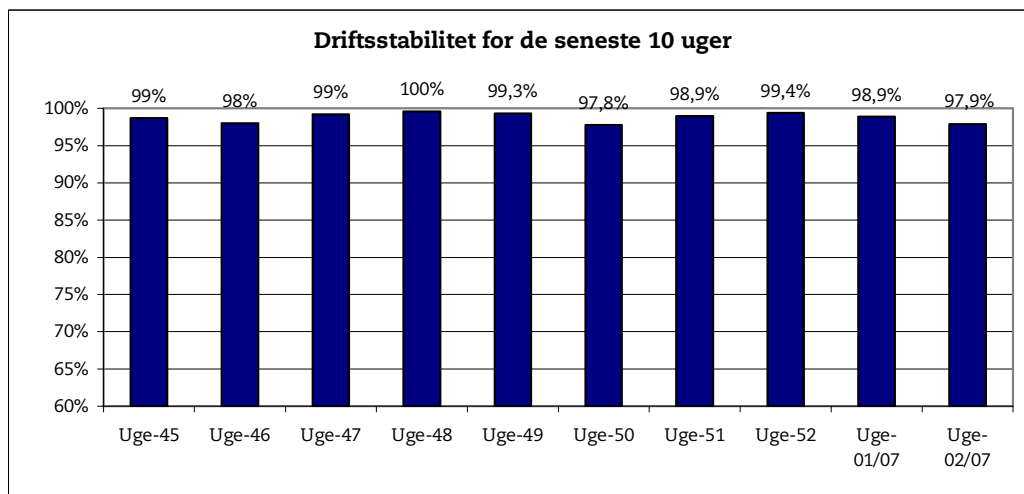

17. januar 2007

Metroens driftsstabilitet og passagertal uge 2, 2007

Driftsstabilitet

Driftsstabiliteten i december var på ca. 98,7 pct.

Driftsstabiliteten i uge 2 var på 97,9 pct.

Passagertal

Passagertallet for december var ca. 3,4 mio.

Passagertallet i uge 2 var ca. 756.000.

Opgørelser i dette notat bygger på foreløbige tal, hvorfor der tages forbehold for eventuelle senere justeringer.