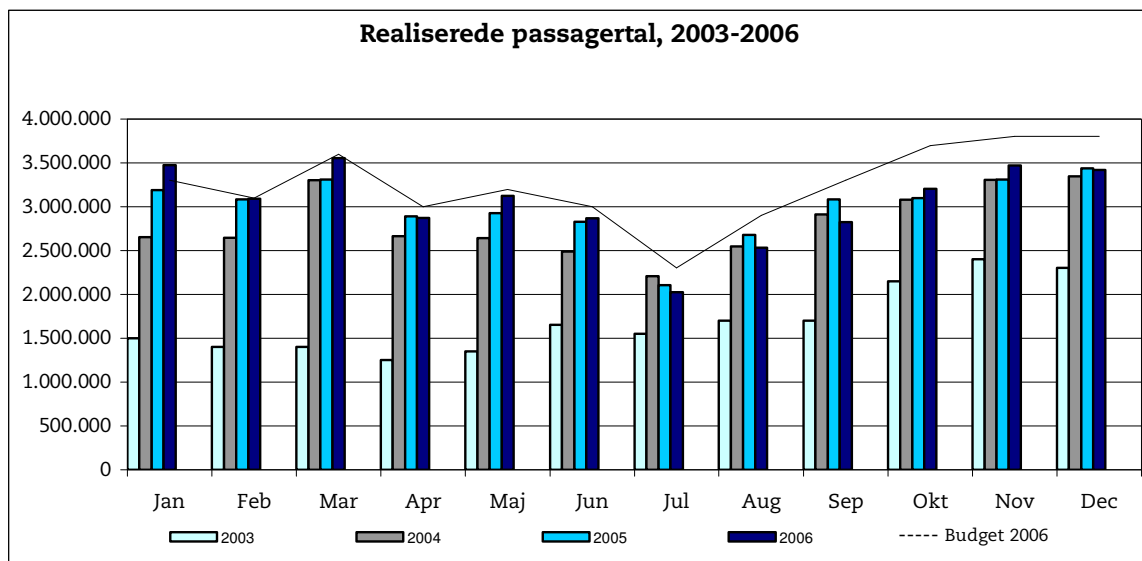

17. januar 2007

Metroens driftsstabilitet og passagertal uge 2, 2007

Driftsstabilitet

Driftsstabiliteten i december var på ca. 98,7 pct.

Driftsstabiliteten i uge 2 var på 97,9 pct.

Passagertal

Passagertallet for december var ca. 3,4 mio.

Passagertallet i uge 2 var ca. 756.000.

Opgørelser i dette notat bygger på foreløbige tal, hvorfor der tages forbehold for eventuelle senere justeringer.