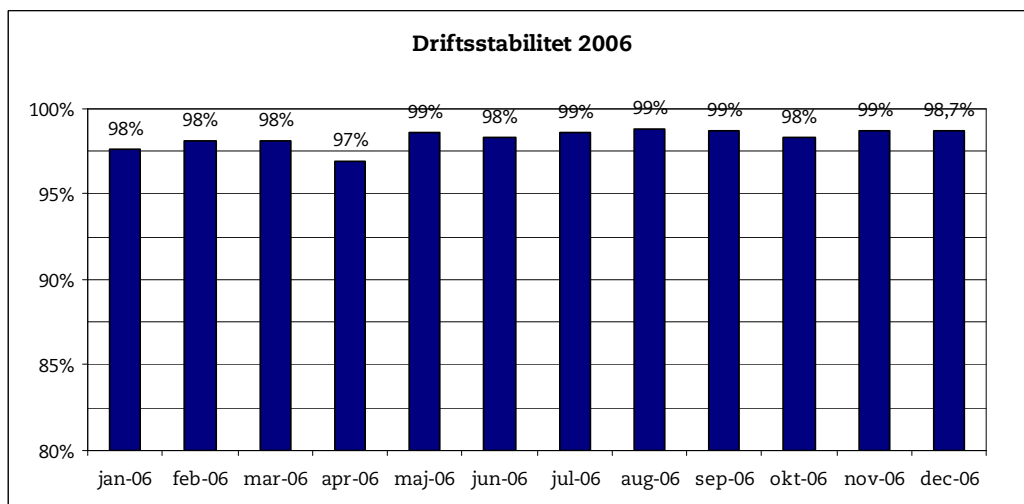

17. januar 2007

Metroens driftsstabilitet og passagertal uge 2, 2007

Driftsstabilitet

Driftsstabiliteten i december var på ca. 98,7 pct.

Driftsstabiliteten i uge 2 var på 97,9 pct.

Passagertal

Passagertallet for december var ca. 3,4 mio.

Passagertallet i uge 2 var ca. 756.000.

Opgørelser i dette notat bygger på foreløbige tal, hvorfor der tages forbehold for eventuelle senere justeringer.