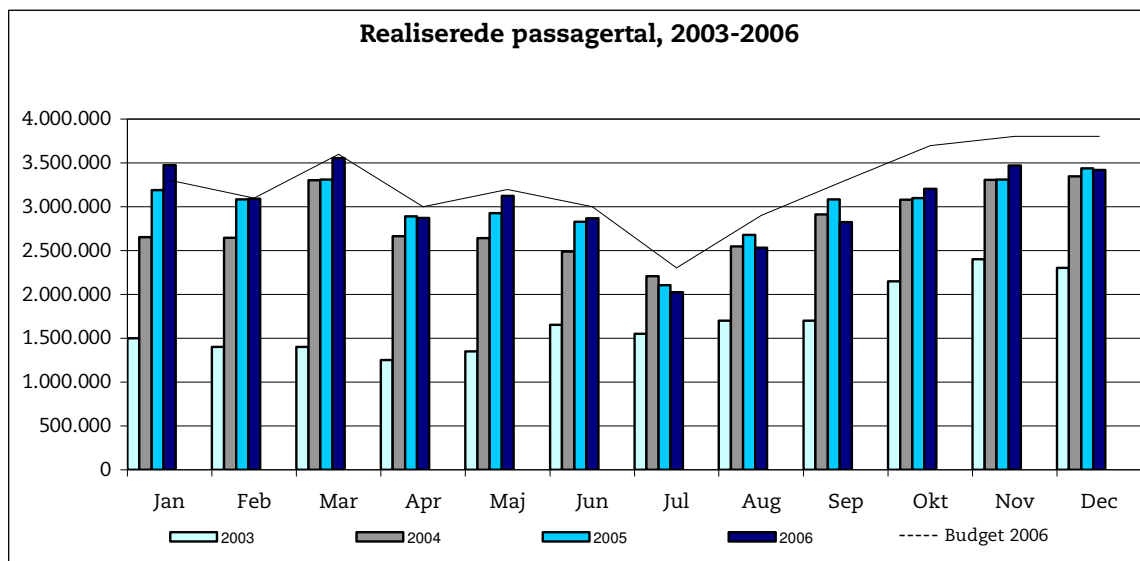

23. januar 2007

Metroens driftsstabilitet og passagertal uge 3, 2007

Driftsstabilitet

Driftsstabiliteten i december var på ca. 98,7 pct.

Driftsstabiliteten i uge 3 var på 98,2 pct.

Passagertal

Passagertallet for december var ca. 3,4 mio.

Passagertallet i uge 3 var ca. 766.000.

Opgørelser i dette notat bygger på foreløbige tal, hvorfor der tages forbehold for eventuelle senere justeringer.