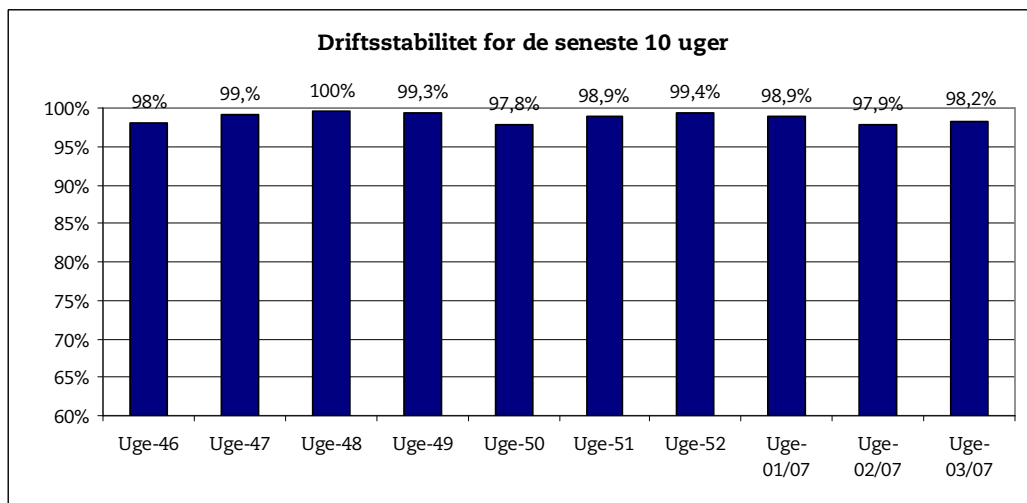

23. januar 2007

Metroens driftsstabilitet og passagertal uge 3, 2007

Driftsstabilitet

Driftsstabiliteten i december var på ca. 98,7 pct.

Driftsstabiliteten i uge 3 var på 98,2 pct.

Passagertal

Passagertallet for december var ca. 3,4 mio.

Passagertallet i uge 3 var ca. 766.000.

Opgørelser i dette notat bygger på foreløbige tal, hvorfor der tages forbehold for eventuelle senere justeringer.