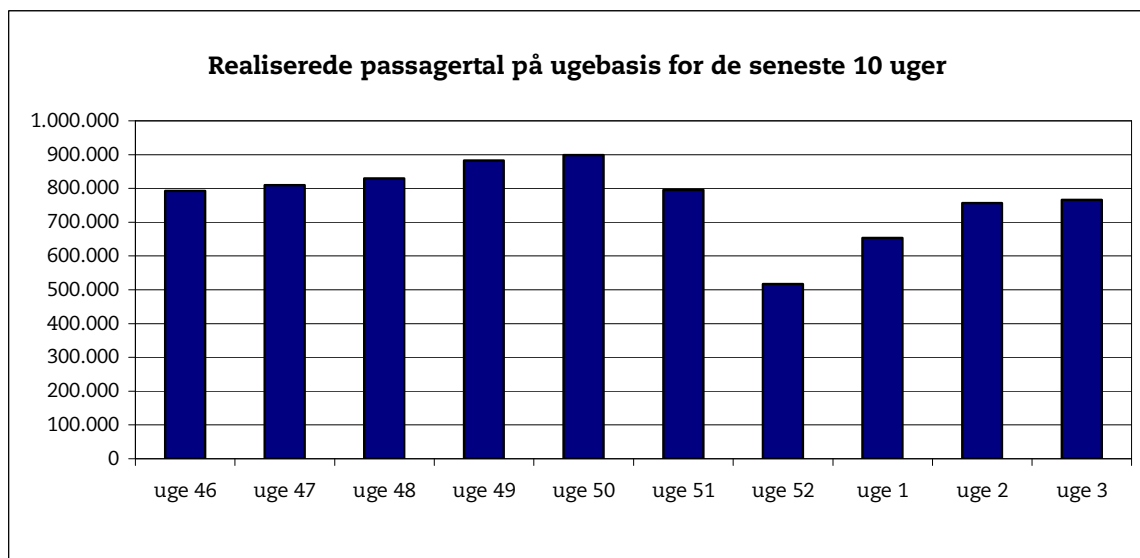

23. januar 2007

Metroens driftsstabilitet og passagertal uge 3, 2007

Driftsstabilitet

Driftsstabiliteten i december var på ca. 98,7 pct.

Driftsstabiliteten i uge 3 var på 98,2 pct.

Passagertal

Passagertallet for december var ca. 3,4 mio.

Passagertallet i uge 3 var ca. 766.000.

Opgørelser i dette notat bygger på foreløbige tal, hvorfor der tages forbehold for eventuelle senere justeringer.