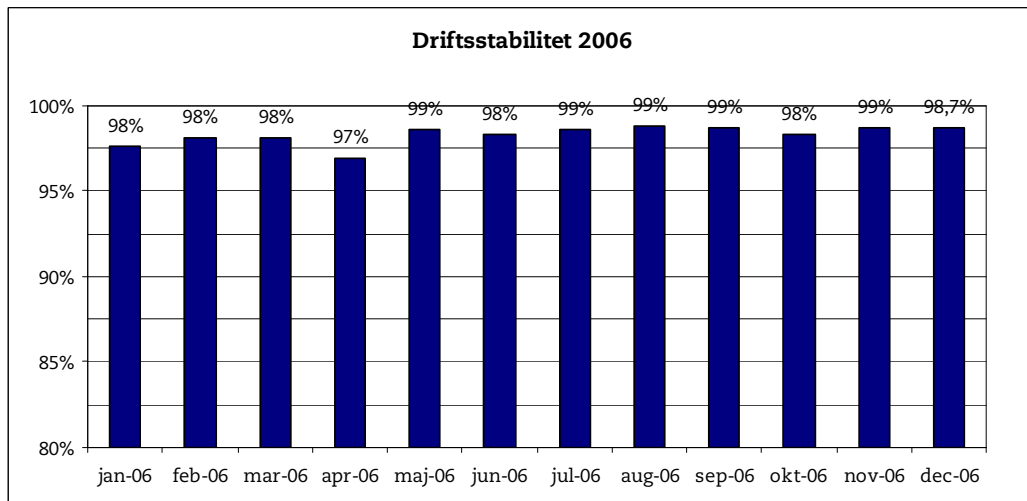

23. januar 2007

Metroens driftsstabilitet og passagertal uge 3, 2007

Driftsstabilitet

Driftsstabiliteten i december var på ca. 98,7 pct.

Driftsstabiliteten i uge 3 var på 98,2 pct.

Passagertal

Passagertallet for december var ca. 3,4 mio.

Passagertallet i uge 3 var ca. 766.000.

Opgørelser i dette notat bygger på foreløbige tal, hvorfor der tages forbehold for eventuelle senere justeringer.