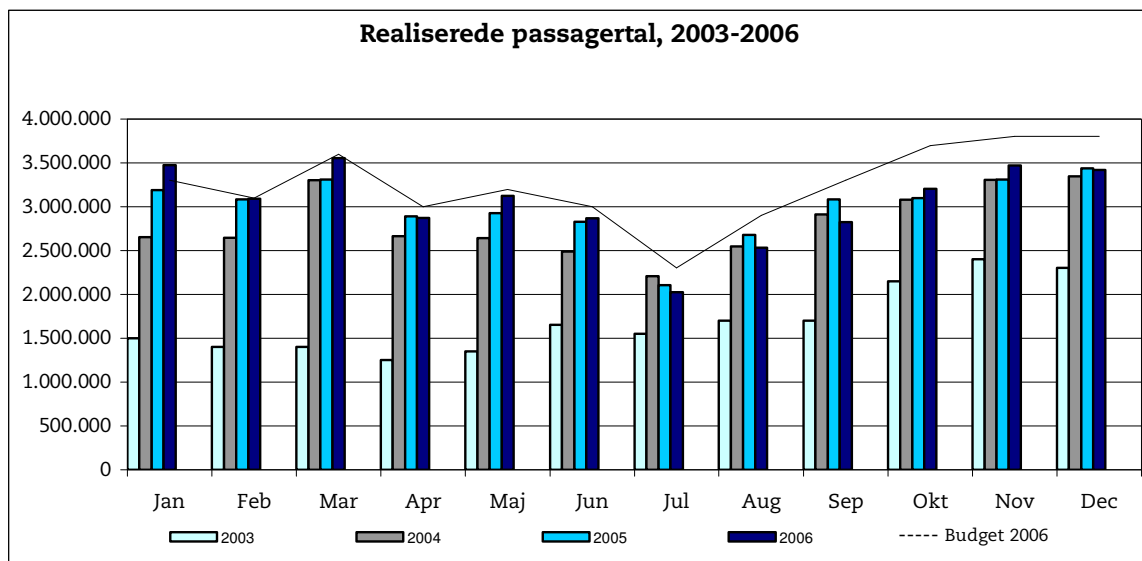

30. januar 2007

Metroens driftsstabilitet og passagertal uge 4, 2007

Driftsstabilitet

Driftsstabiliteten i december var på ca. 98,7 pct.

Driftsstabiliteten i uge 4 var på 98,2 pct.

Passagertal

Passagertallet for december var ca. 3,4 mio.

Passagertallet i uge 4 var ca. 837.000.

Opgørelser i dette notat bygger på foreløbige tal, hvorfor der tages forbehold for eventuelle senere justeringer.