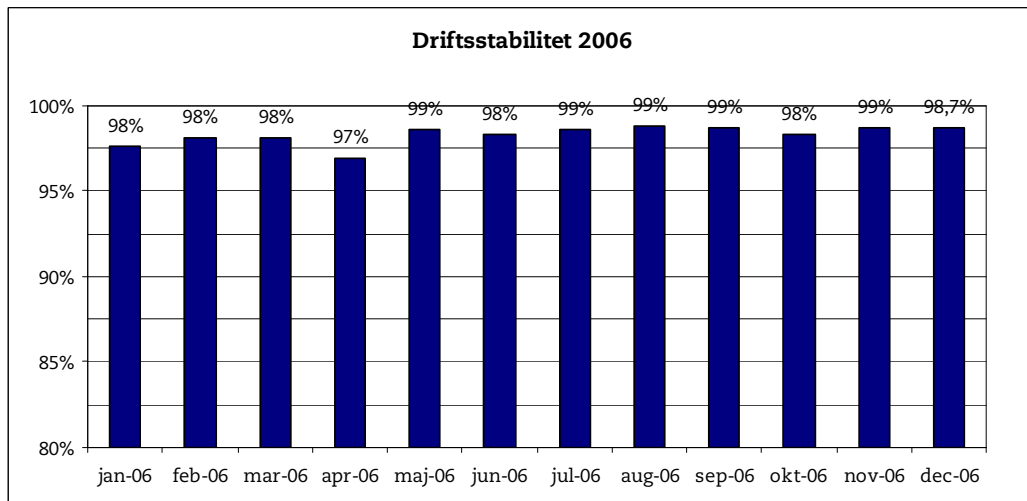

30. januar 2007

Metroens driftsstabilitet og passagertal uge 4, 2007

Driftsstabilitet

Driftsstabiliteten i december var på ca. 98,7 pct.

Driftsstabiliteten i uge 4 var på 98,2 pct.

Passagertal

Passagertallet for december var ca. 3,4 mio.

Passagertallet i uge 4 var ca. 837.000.

Opgørelser i dette notat bygger på foreløbige tal, hvorfor der tages forbehold for eventuelle senere justeringer.