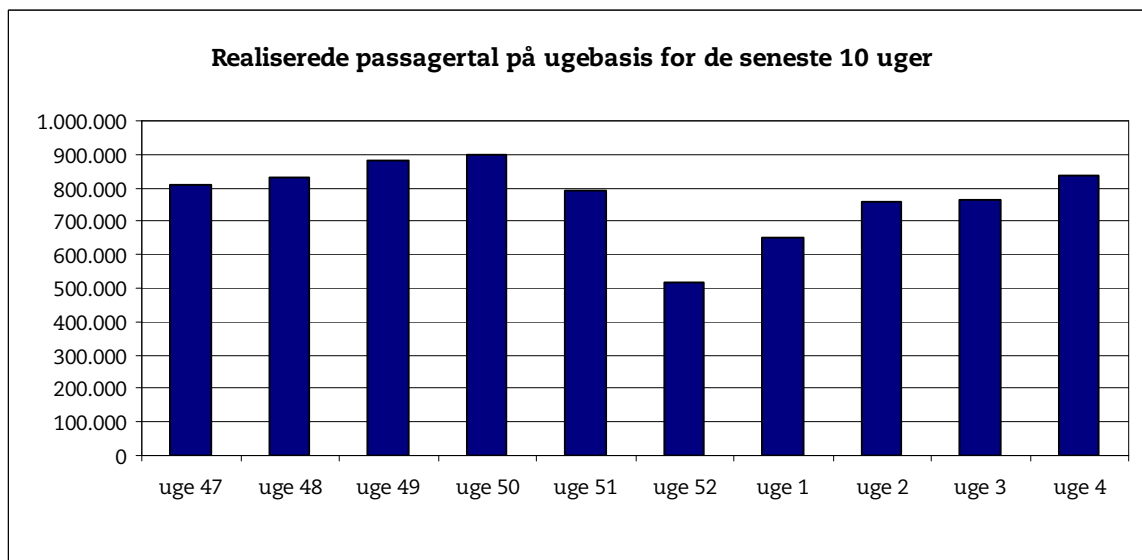

30. januar 2007

Metroens driftsstabilitet og passagertal uge 4, 2007

Driftsstabilitet

Driftsstabiliteten i december var på ca. 98,7 pct.

Driftsstabiliteten i uge 4 var på 98,2 pct.

Passagertal

Passagertallet for december var ca. 3,4 mio.

Passagertallet i uge 4 var ca. 837.000.

Opgørelser i dette notat bygger på foreløbige tal, hvorfor der tages forbehold for eventuelle senere justeringer.