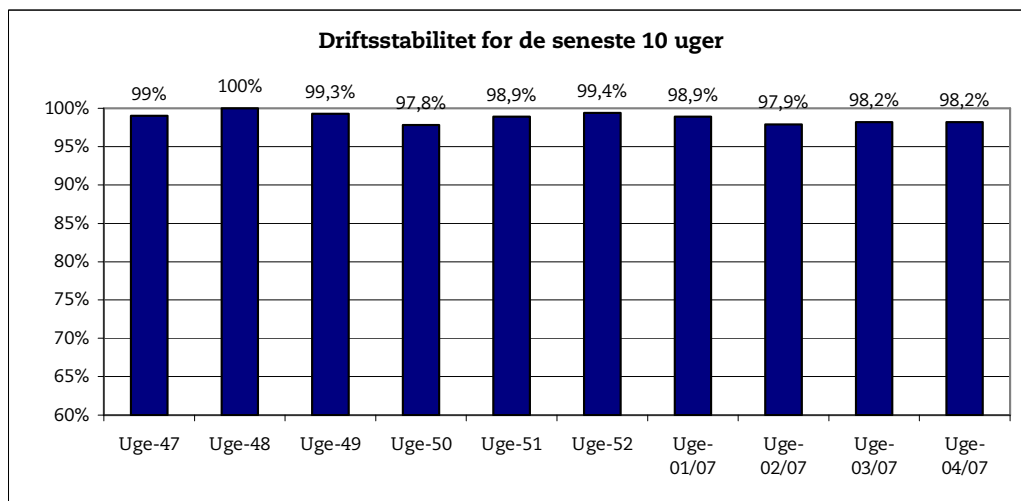

30. januar 2007

Metroens driftsstabilitet og passagertal uge 4, 2007

Driftsstabilitet

Driftsstabiliteten i december var på ca. 98,7 pct.

Driftsstabiliteten i uge 4 var på 98,2 pct.

Passagertal

Passagertallet for december var ca. 3,4 mio.

Passagertallet i uge 4 var ca. 837.000.

Opgørelser i dette notat bygger på foreløbige tal, hvorfor der tages forbehold for eventuelle senere justeringer.