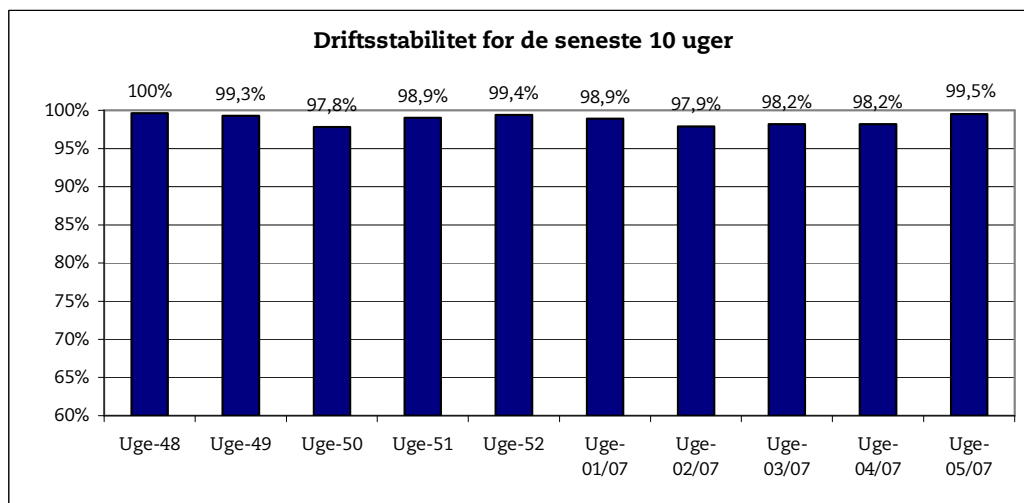

7. februar 2007

Metroens driftsstabilitet og passagertal uge 5, 2007

Driftsstabilitet

Driftsstabiliteten i januar var på ca. 98,5 pct.

Driftsstabiliteten i uge 5 var på 99,5 pct.

Passagertal

Passagertallet for januar var ca. 3,4 mio.

Passagertallet i uge 5 var ca. 808.000.

Opgørelser i dette notat bygger på foreløbige tal, hvorfor der tages forbehold for eventuelle senere justeringer.