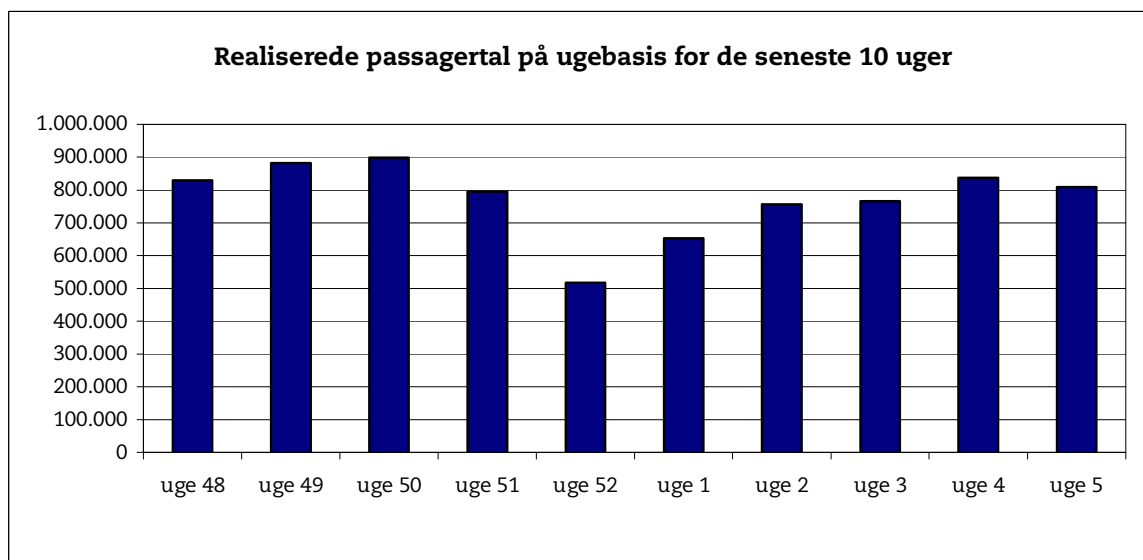

7. februar 2007

Metroens driftsstabilitet og passagertal uge 5, 2007

Driftsstabilitet

Driftsstabiliteten i januar var på ca. 98,5 pct.

Driftsstabiliteten i uge 5 var på 99,5 pct.

Passagertal

Passagertallet for januar var ca. 3,4 mio.

Passagertallet i uge 5 var ca. 808.000.

Opgørelser i dette notat bygger på foreløbige tal, hvorfor der tages forbehold for eventuelle senere justeringer.