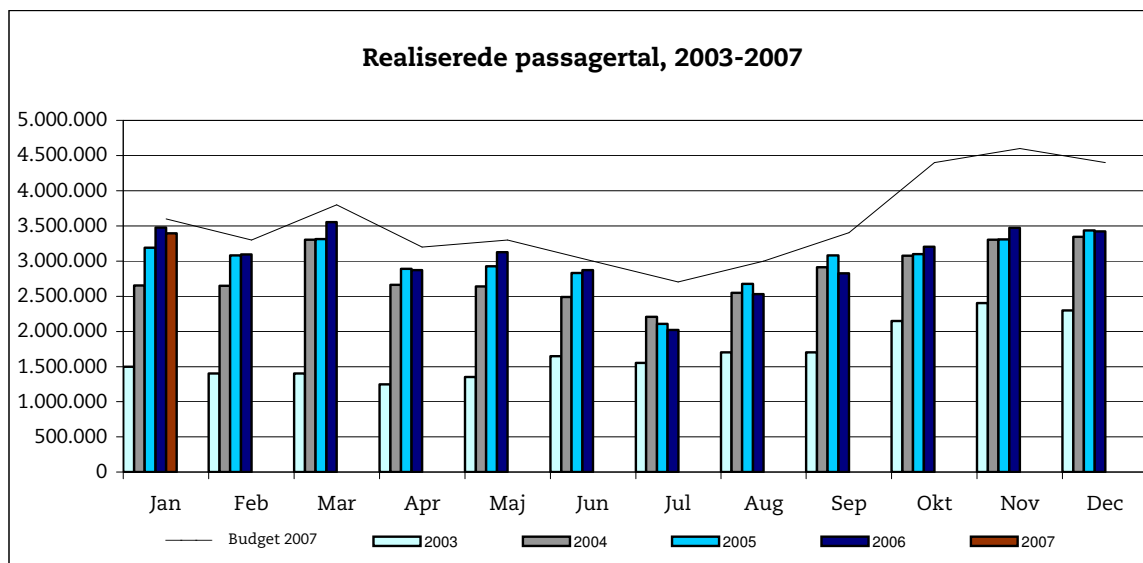

7. februar 2007

Metroens driftsstabilitet og passagertal uge 5, 2007

Driftsstabilitet

Driftsstabiliteten i januar var på ca. 98,5 pct.

Driftsstabiliteten i uge 5 var på 99,5 pct.

Passagertal

Passagertallet for januar var ca. 3,4 mio.

Passagertallet i uge 5 var ca. 808.000.

Opgørelser i dette notat bygger på foreløbige tal, hvorfor der tages forbehold for eventuelle senere justeringer.