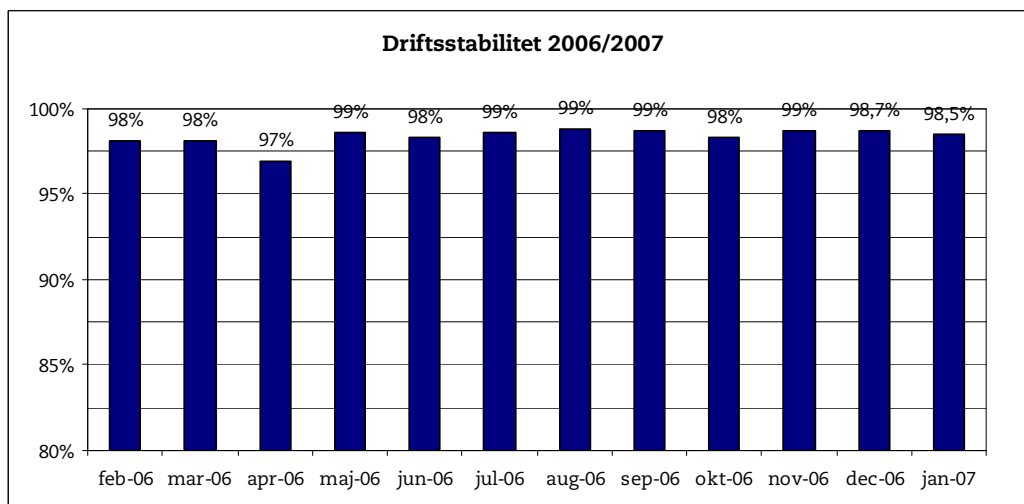

7. februar 2007

Metroens driftsstabilitet og passagertal uge 5, 2007

Driftsstabilitet

Driftsstabiliteten i januar var på ca. 98,5 pct.

Driftsstabiliteten i uge 5 var på 99,5 pct.

Passagertal

Passagertallet for januar var ca. 3,4 mio.

Passagertallet i uge 5 var ca. 808.000.

Opgørelser i dette notat bygger på foreløbige tal, hvorfor der tages forbehold for eventuelle senere justeringer.