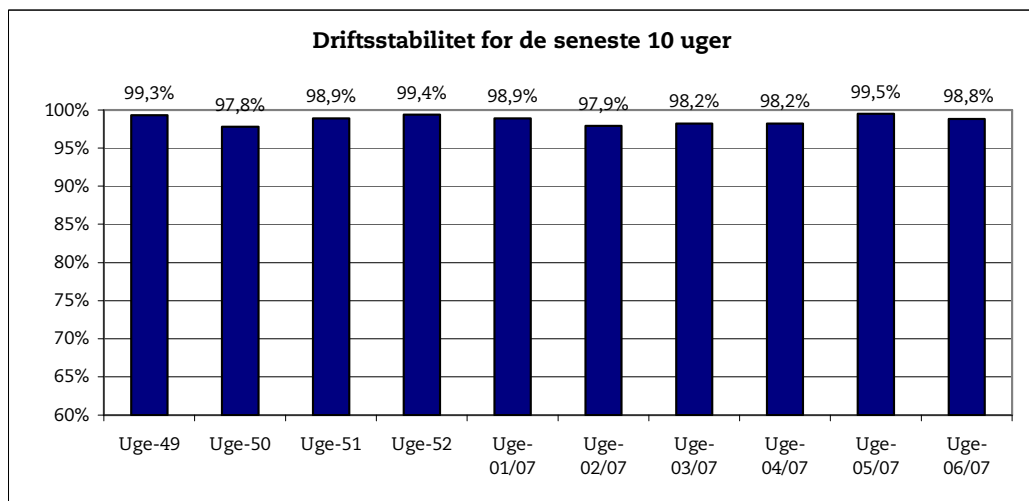

14. februar 2007

Metroens driftsstabilitet og passagertal uge 6, 2007

Driftsstabilitet

Driftsstabiliteten i januar var på ca. 98,5 pct.

Driftsstabiliteten i uge 6 var på 98,8 pct.

Passagertal

Passagertallet for januar var ca. 3,4 mio.

Passagertallet i uge 6 var ca. 807.000.

Opgørelser i dette notat bygger på foreløbige tal, hvorfor der tages forbehold for eventuelle senere justeringer.