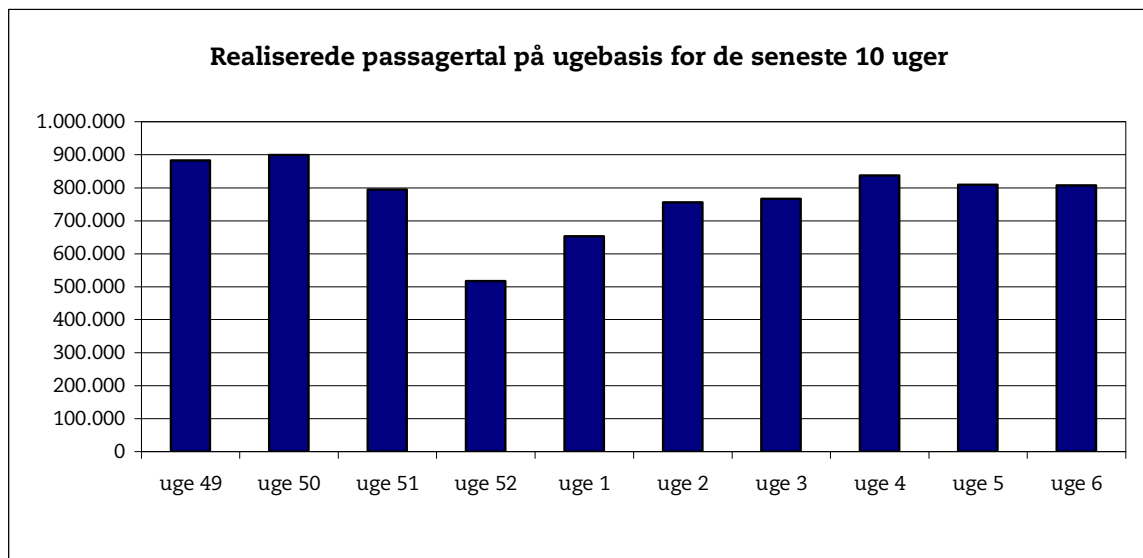

14. februar 2007

Metroens driftsstabilitet og passagertal uge 6, 2007

Driftsstabilitet

Driftsstabiliteten i januar var på ca. 98,5 pct.

Driftsstabiliteten i uge 6 var på 98,8 pct.

Passagertal

Passagertallet for januar var ca. 3,4 mio.

Passagertallet i uge 6 var ca. 807.000.

Opgørelser i dette notat bygger på foreløbige tal, hvorfor der tages forbehold for eventuelle senere justeringer.