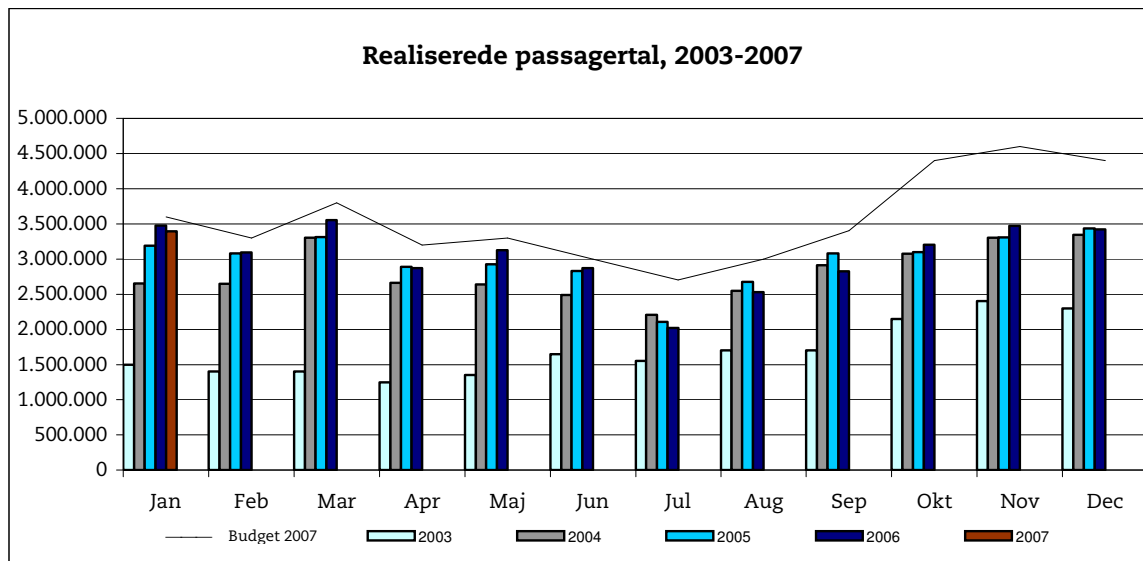

14. februar 2007

Metroens driftsstabilitet og passagertal uge 6, 2007

Driftsstabilitet

Driftsstabiliteten i januar var på ca. 98,5 pct.

Driftsstabiliteten i uge 6 var på 98,8 pct.

Passagertal

Passagertallet for januar var ca. 3,4 mio.

Passagertallet i uge 6 var ca. 807.000.

Opgørelser i dette notat bygger på foreløbige tal, hvorfor der tages forbehold for eventuelle senere justeringer.