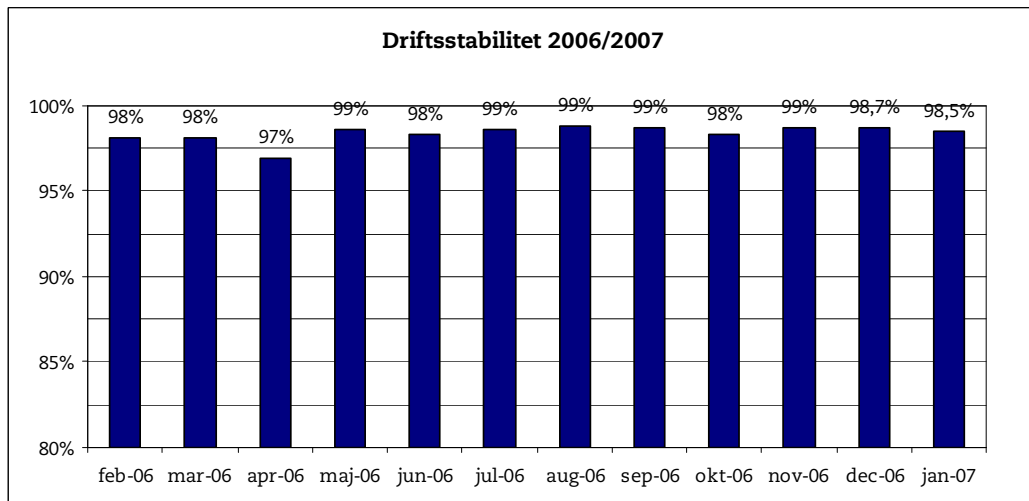

14. februar 2007

Metroens driftsstabilitet og passagertal uge 6, 2007

Driftsstabilitet

Driftsstabiliteten i januar var på ca. 98,5 pct.

Driftsstabiliteten i uge 6 var på 98,8 pct.

Passagertal

Passagertallet for januar var ca. 3,4 mio.

Passagertallet i uge 6 var ca. 807.000.

Opgørelser i dette notat bygger på foreløbige tal, hvorfor der tages forbehold for eventuelle senere justeringer.