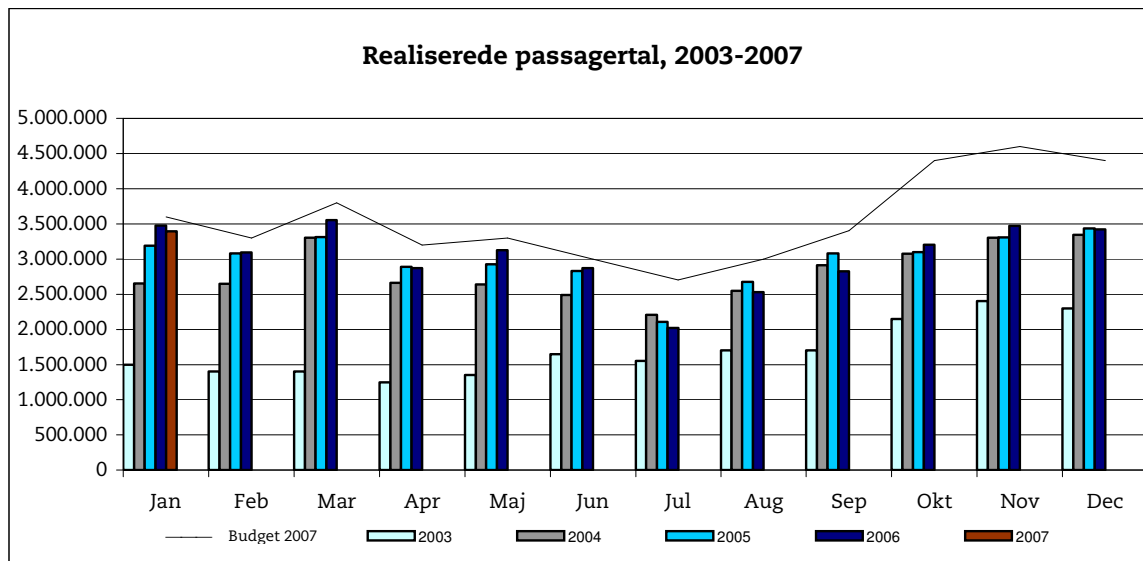

21. februar 2007

Metroens driftsstabilitet og passagertal uge 7, 2007

Driftsstabilitet

Driftsstabiliteten i januar var på ca. 98,5 pct.

Driftsstabiliteten i uge 7 var på 98,8 pct.

Passagertal

Passagertallet for januar var ca. 3,4 mio.

Passagertallet i uge 7 var ca. 742.000.

Opgørelser i dette notat bygger på foreløbige tal, hvorfor der tages forbehold for eventuelle senere justeringer.