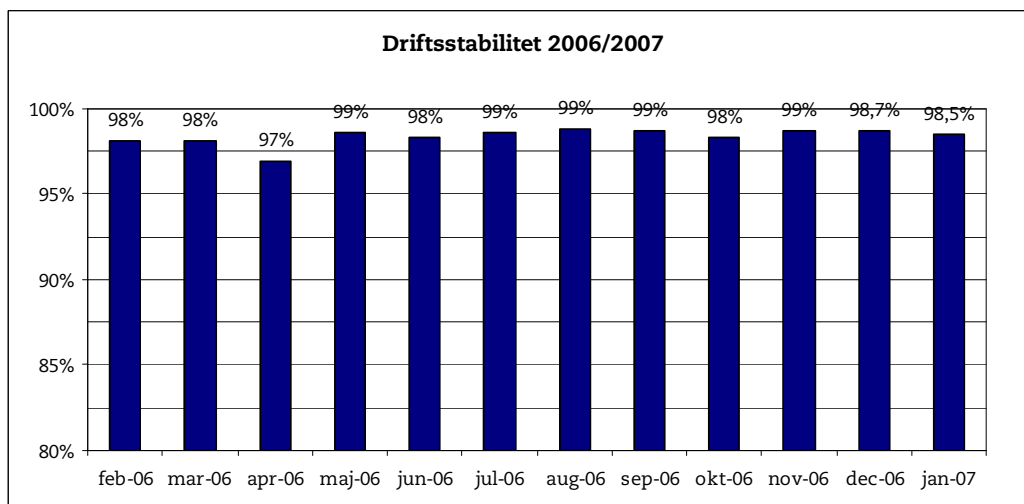

21. februar 2007

Metroens driftsstabilitet og passagertal uge 7, 2007

Driftsstabilitet

Driftsstabiliteten i januar var på ca. 98,5 pct.

Driftsstabiliteten i uge 7 var på 98,8 pct.

Passagertal

Passagertallet for januar var ca. 3,4 mio.

Passagertallet i uge 7 var ca. 742.000.

Opgørelser i dette notat bygger på foreløbige tal, hvorfor der tages forbehold for eventuelle senere justeringer.