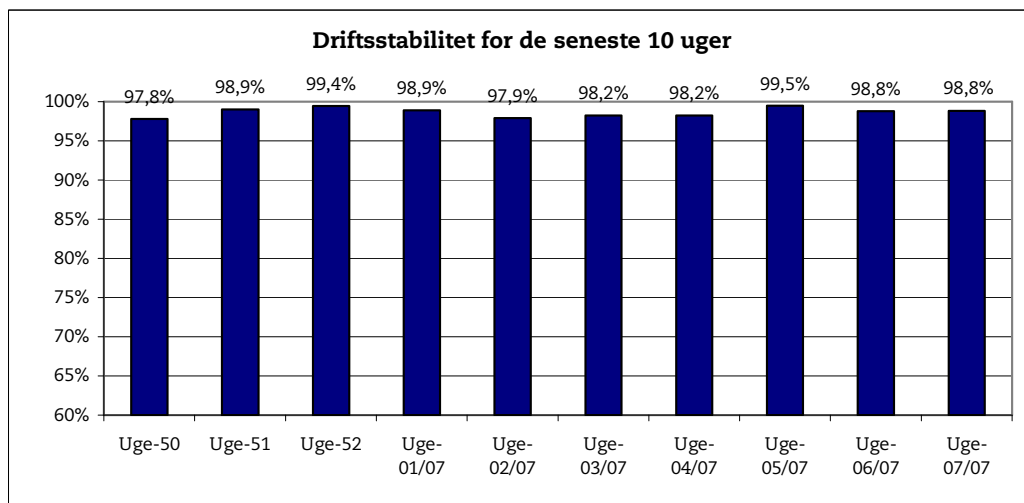

21. februar 2007

Metroens driftsstabilitet og passagertal uge 7, 2007

Driftsstabilitet

Driftsstabiliteten i januar var på ca. 98,5 pct.

Driftsstabiliteten i uge 7 var på 98,8 pct.

Passagertal

Passagertallet for januar var ca. 3,4 mio.

Passagertallet i uge 7 var ca. 742.000.

Opgørelser i dette notat bygger på foreløbige tal, hvorfor der tages forbehold for eventuelle senere justeringer.