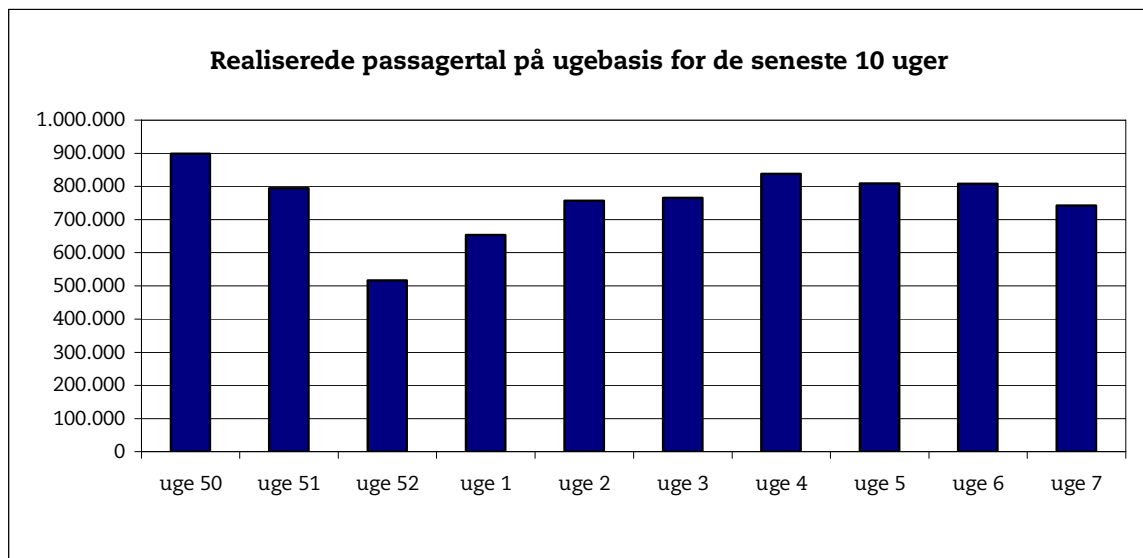

21. februar 2007

Metroens driftsstabilitet og passagertal uge 7, 2007

Driftsstabilitet

Driftsstabiliteten i januar var på ca. 98,5 pct.

Driftsstabiliteten i uge 7 var på 98,8 pct.

Passagertal

Passagertallet for januar var ca. 3,4 mio.

Passagertallet i uge 7 var ca. 742.000.

Opgørelser i dette notat bygger på foreløbige tal, hvorfor der tages forbehold for eventuelle senere justeringer.